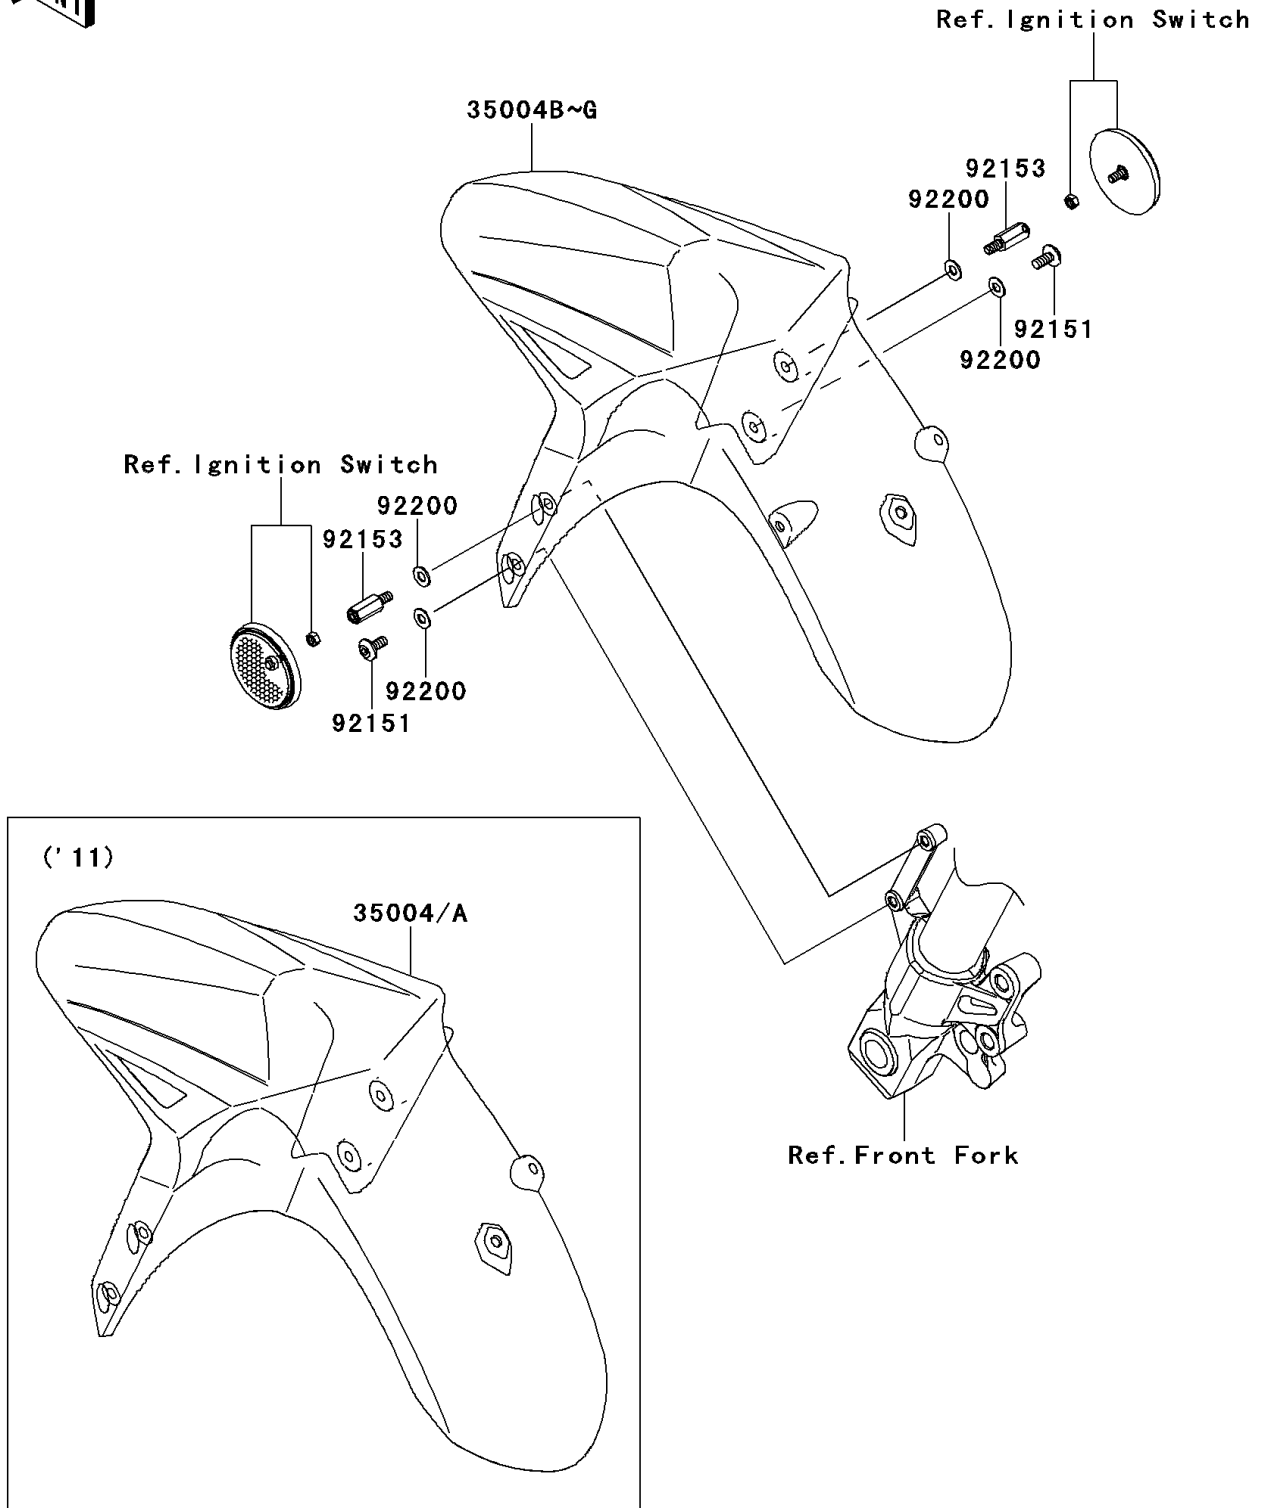

# 2012 VERSYS® PARTS DIAGRAM

Front Fender(s)

F2171

## 2012 VERSYS® PARTS LIST

### Front Fender(s)

ITEM NAME	PART NUMBER	QUANTITY
FENDER-FRONT,P.S.YELLOW (Ref # 35004B)	35004-0311-15G	1
FENDER-FRONT,M.S.BLACK (Ref # 35004D)	35004-0311-15Z	1
BOLT,SOCKET,6X14 (Ref # 92151)	92151-1654	2
BOLT,6MM (Ref # 92153)	92153-1533	2
WASHER,6.5X14X1 (Ref # 92200)	92200-1388	4