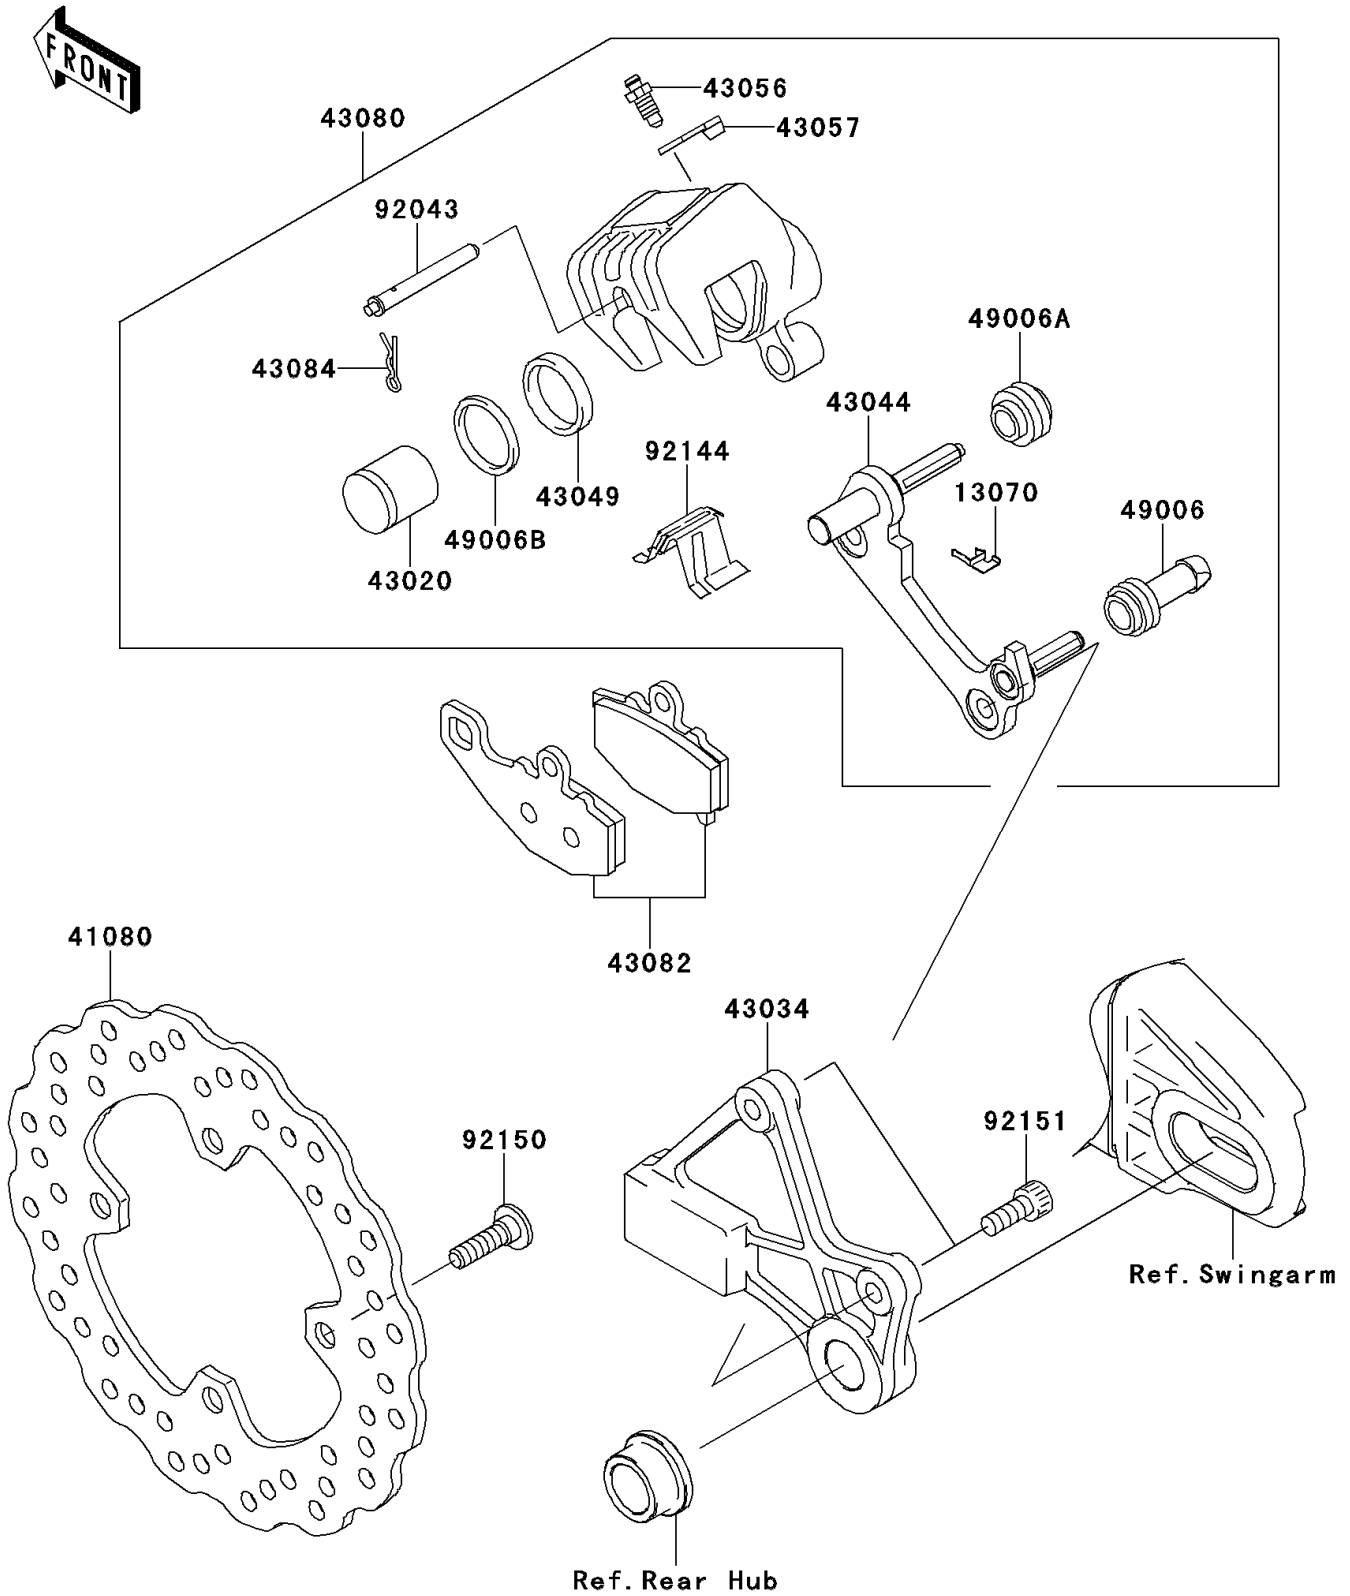

2012 VERSYS® PARTS DIAGRAM

Rear Brake

F2294

2012 VERSYS® PARTS LIST

Rear Brake

ITEM NAME	PART NUMBER	QUANTITY
GUIDE,BRAKE PAD (Ref # 13070)	13070-0045	1
DISC,RR (Ref # 41080)	41080-0162	1
PISTON-COMP-BRAKE (Ref # 43020)	43020-1119	1
HOLDER-BRAKE,REAR CALIPER (Ref # 43034)	43034-0037	1
HOLDER-COMP-CALIPER,RR (Ref # 43044)	43044-1110	1
PACKING,PISTON SEAL (Ref # 43049)	43049-1097	1
BREATHER-BRAKE (Ref # 43056)	43056-0007	1
CAP-BREATHER (Ref # 43057)	43057-003	1
CALIPER-SUB-ASSY,RR,BLACK (Ref # 43080)	43080-0085-DJ	1
PAD-ASSY-BRAKE (Ref # 43082)	43082-1213	1
CLAMP,PAD (Ref # 43084)	43084-003	1
BOOT,CALIPER (Ref # 49006)	49006-1054	1
BOOT,CALIPER (Ref # 49006A)	49006-1095	1
BOOT,PISTON SEAL (Ref # 49006B)	49006-1212	1
PIN,PAD (Ref # 92043)	92043-1489	1
SPRING,PAD (Ref # 92144)	92144-1719	1
BOLT,SOCKET,8X30 (Ref # 92150)	92150-1771	4
BOLT,SOCKET,8X20 (Ref # 92151)	92151-1289	2