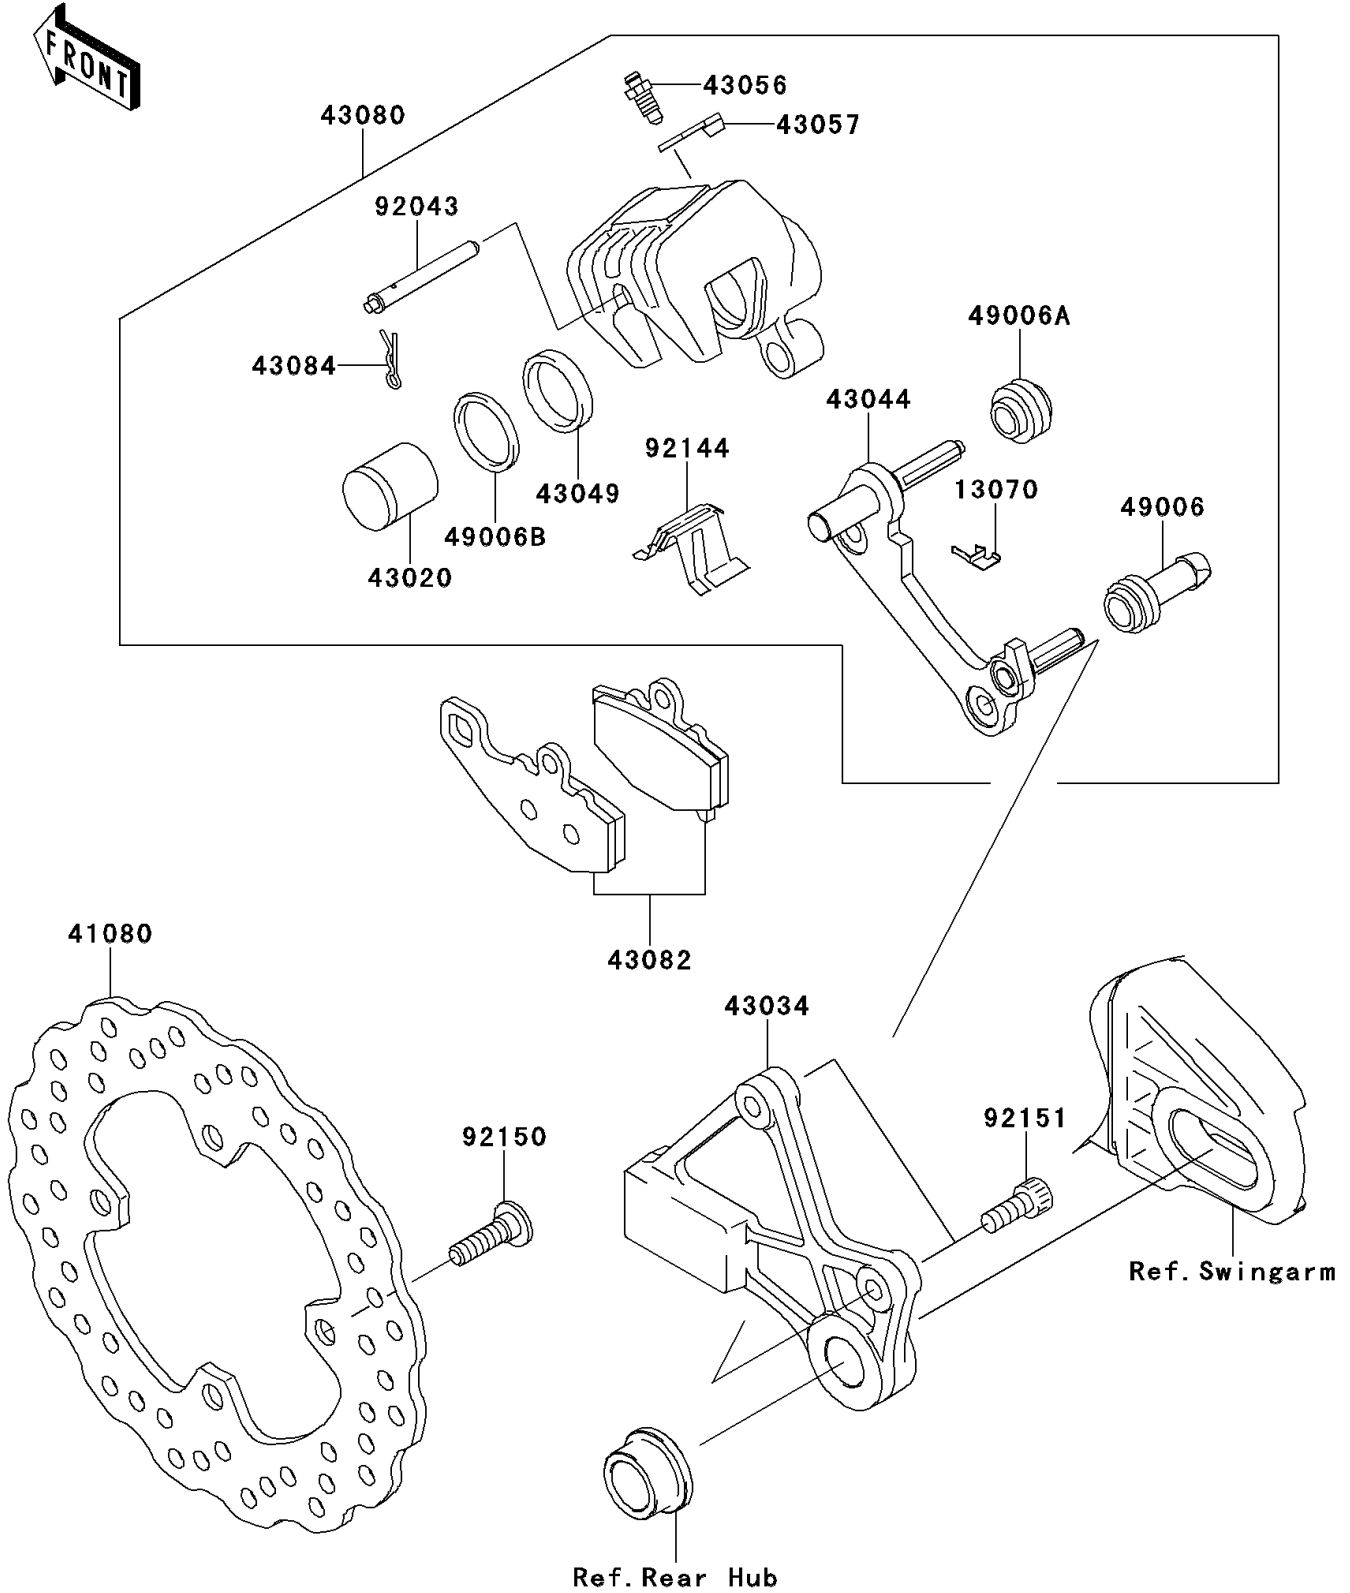

2014 VERSYS® PARTS DIAGRAM

Rear Brake

F2294

2014 VERSYS® PARTS LIST

Rear Brake

ITEM NAME	PART NUMBER	QUANTITY
GUIDE,BRAKE PAD (Ref # 13070)	13070-0045	1
DISC,RR (Ref # 41080)	41080-0162	1
PISTON-COMP-BRAKE (Ref # 43020)	43020-1119	1
HOLDER-BRAKE,REAR CALIPER (Ref # 43034)	43034-0037	1
HOLDER-COMP-CALIPER,RR (Ref # 43044)	43044-1110	1
PACKING,PISTON SEAL (Ref # 43049)	43049-1097	1
BREATHER-BRAKE (Ref # 43056)	43056-0007	1
CAP-BREATHER (Ref # 43057)	43057-003	1
CALIPER-SUB-ASSY,RR,BLACK (Ref # 43080)	43080-0085-DJ	1
PAD-ASSY-BRAKE (Ref # 43082)	43082-1213	1
CLAMP,PAD (Ref # 43084)	43084-003	1
BOOT,CALIPER (Ref # 49006)	49006-1054	1
BOOT,CALIPER (Ref # 49006A)	49006-1095	1
BOOT,PISTON SEAL (Ref # 49006B)	49006-1212	1
PIN,PAD (Ref # 92043)	92043-1489	1
SPRING,PAD (Ref # 92144)	92144-1719	1
BOLT,SOCKET,8X30 (Ref # 92150)	92150-1771	4
BOLT,SOCKET,8X20 (Ref # 92151)	92151-1289	2