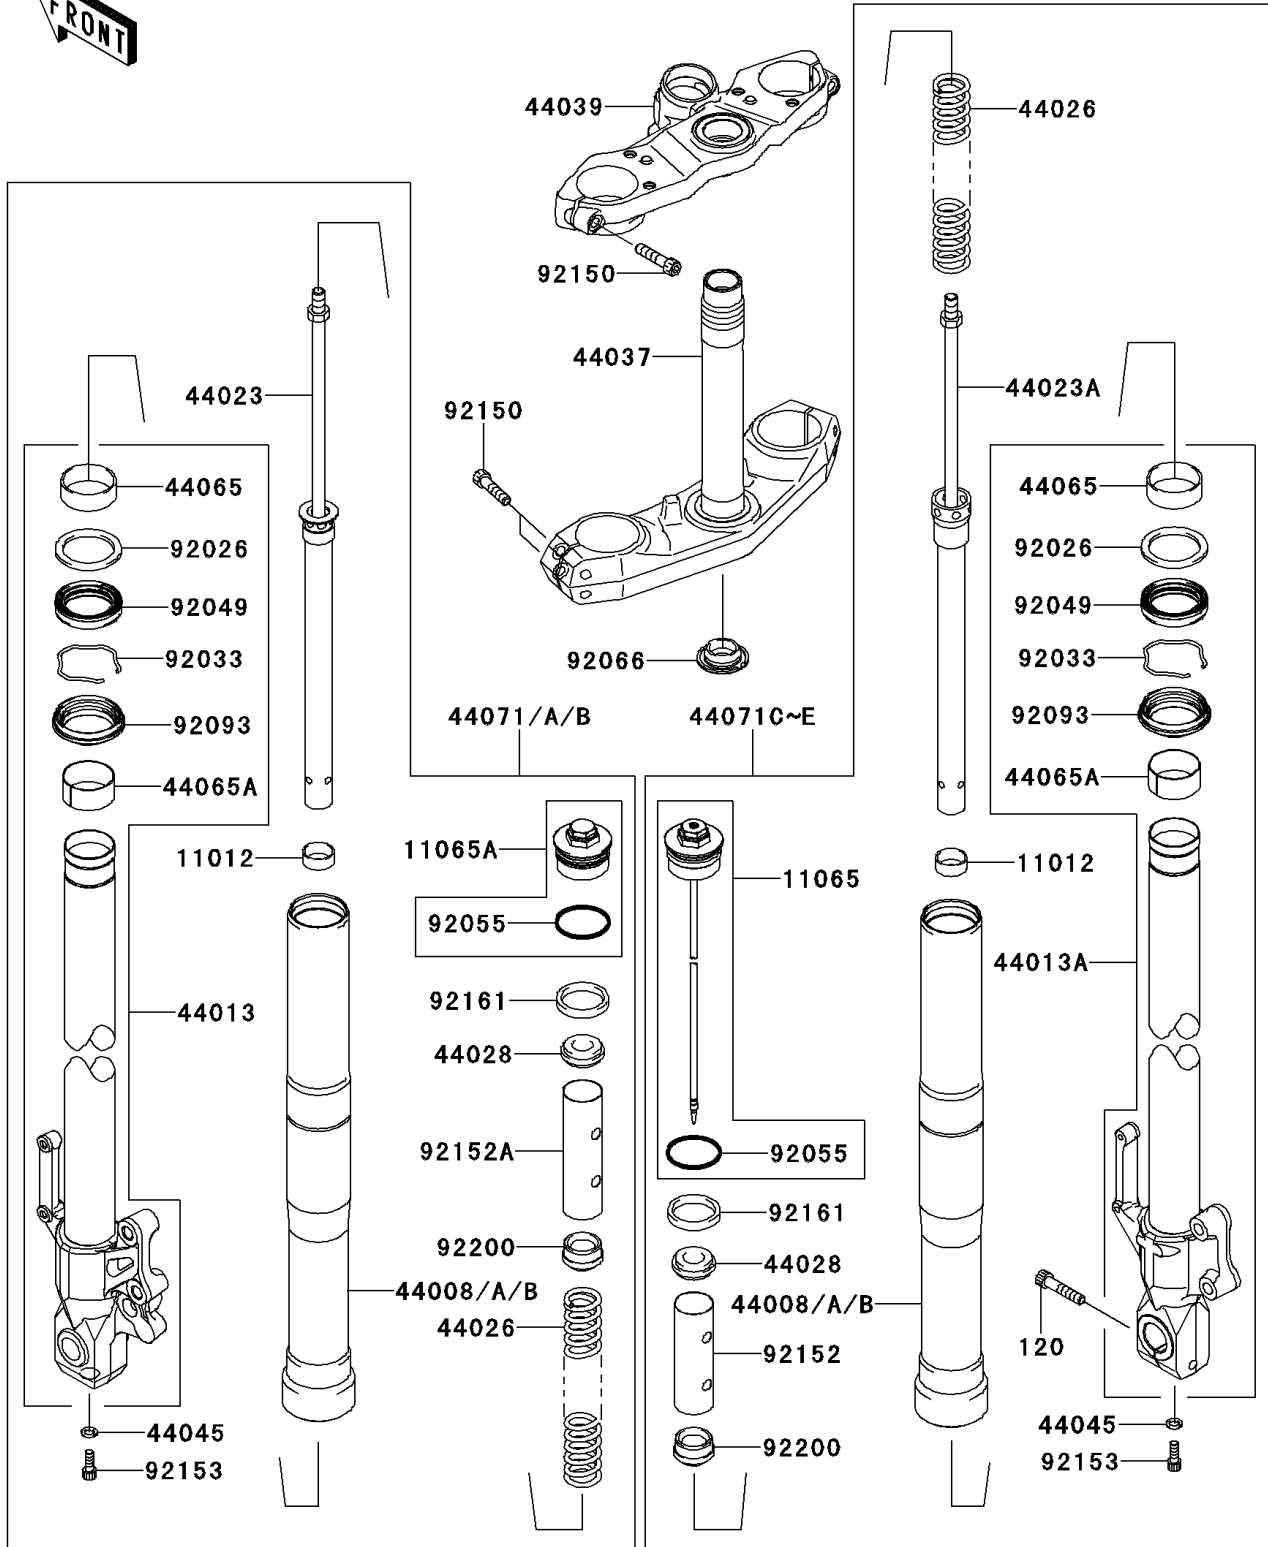

2012 VERSYS® PARTS DIAGRAM

Front Fork

F2340

2012 VERSYS® PARTS LIST

Front Fork

ITEM NAME	PART NUMBER	QUANTITY
CAP (Ref # 11012)	11012-1761	2
CAP,FORK BOLT COMP,RH (Ref # 11065)	11065-0196	1
CAP,FORK BOLT COMP,LH (Ref # 11065A)	11065-0197	1
PIPE-FORK OUTER,SILVER (Ref # 44008)	44008-0037-KX	2
PIPE-FORK INNER,LH,F.S.BLACK (Ref # 44013)	44013-0156-18R	1
PIPE-FORK INNER,RH,F.S.BLACK (Ref # 44013A)	44013-0157-18R	1
CYLINDER-SET-FORK,LH (Ref # 44023)	44023-0048	1
CYLINDER-SET-FORK,RH (Ref # 44023A)	44023-0049	1
SPRING-FRONT FORK (Ref # 44026)	44026-0097	2
GUIDE-FORK SPRING (Ref # 44028)	44028-1083	2
HOLDER-FORK UNDER (Ref # 44037)	44037-0053	1
HOLDER-FORK UPPER,P.SILVER (Ref # 44039)	44039-0064-458	1
GASKET,FORK CYLINDER BOLT (Ref # 44045)	44045-051	2
BUSHING-FRONT FORK,GUIDE (Ref # 44065)	44065-0001	2
BUSHING-FRONT FORK,SLIDE (Ref # 44065A)	44065-0002	2
DAMPER-ASSY,FORK,LH,SIL+BLK (Ref # 44071A)	44071-0674-30G	1
DAMPER-ASSY,FORK,RH,SIL+BLK (Ref # 44071D)	44071-0675-30G	1
SPACER,FORK OUTER (Ref # 92026)	92026-1276	2
RING-SNAP (Ref # 92033)	92033-1222	2
SEAL-OIL (Ref # 92049)	92049-0058	2
RING-O (Ref # 92055)	92055-0131	2
PLUG (Ref # 92066)	92066-0032	1
SEAL,DUST (Ref # 92093)	92093-0035	2
BOLT,SOCKET (Ref # 92150)	92150-1511	6
COLLAR,FORK,L=100 (Ref # 92152)	92152-0497	1
COLLAR,FORK,L=117.5 (Ref # 92152A)	92152-0498	1
BOLT,SOCKET,8X22 (Ref # 92153)	92153-0028	2
DAMPER (Ref # 92161)	92161-0468	2
WASHER (Ref # 92200)	92200-1464	2

2012 VERSYS® PARTS LIST

Front Fork

ITEM NAME	PART NUMBER	QUANTITY
BOLT-SOCKET,8X40 (Ref # 120)	120CB0840	1