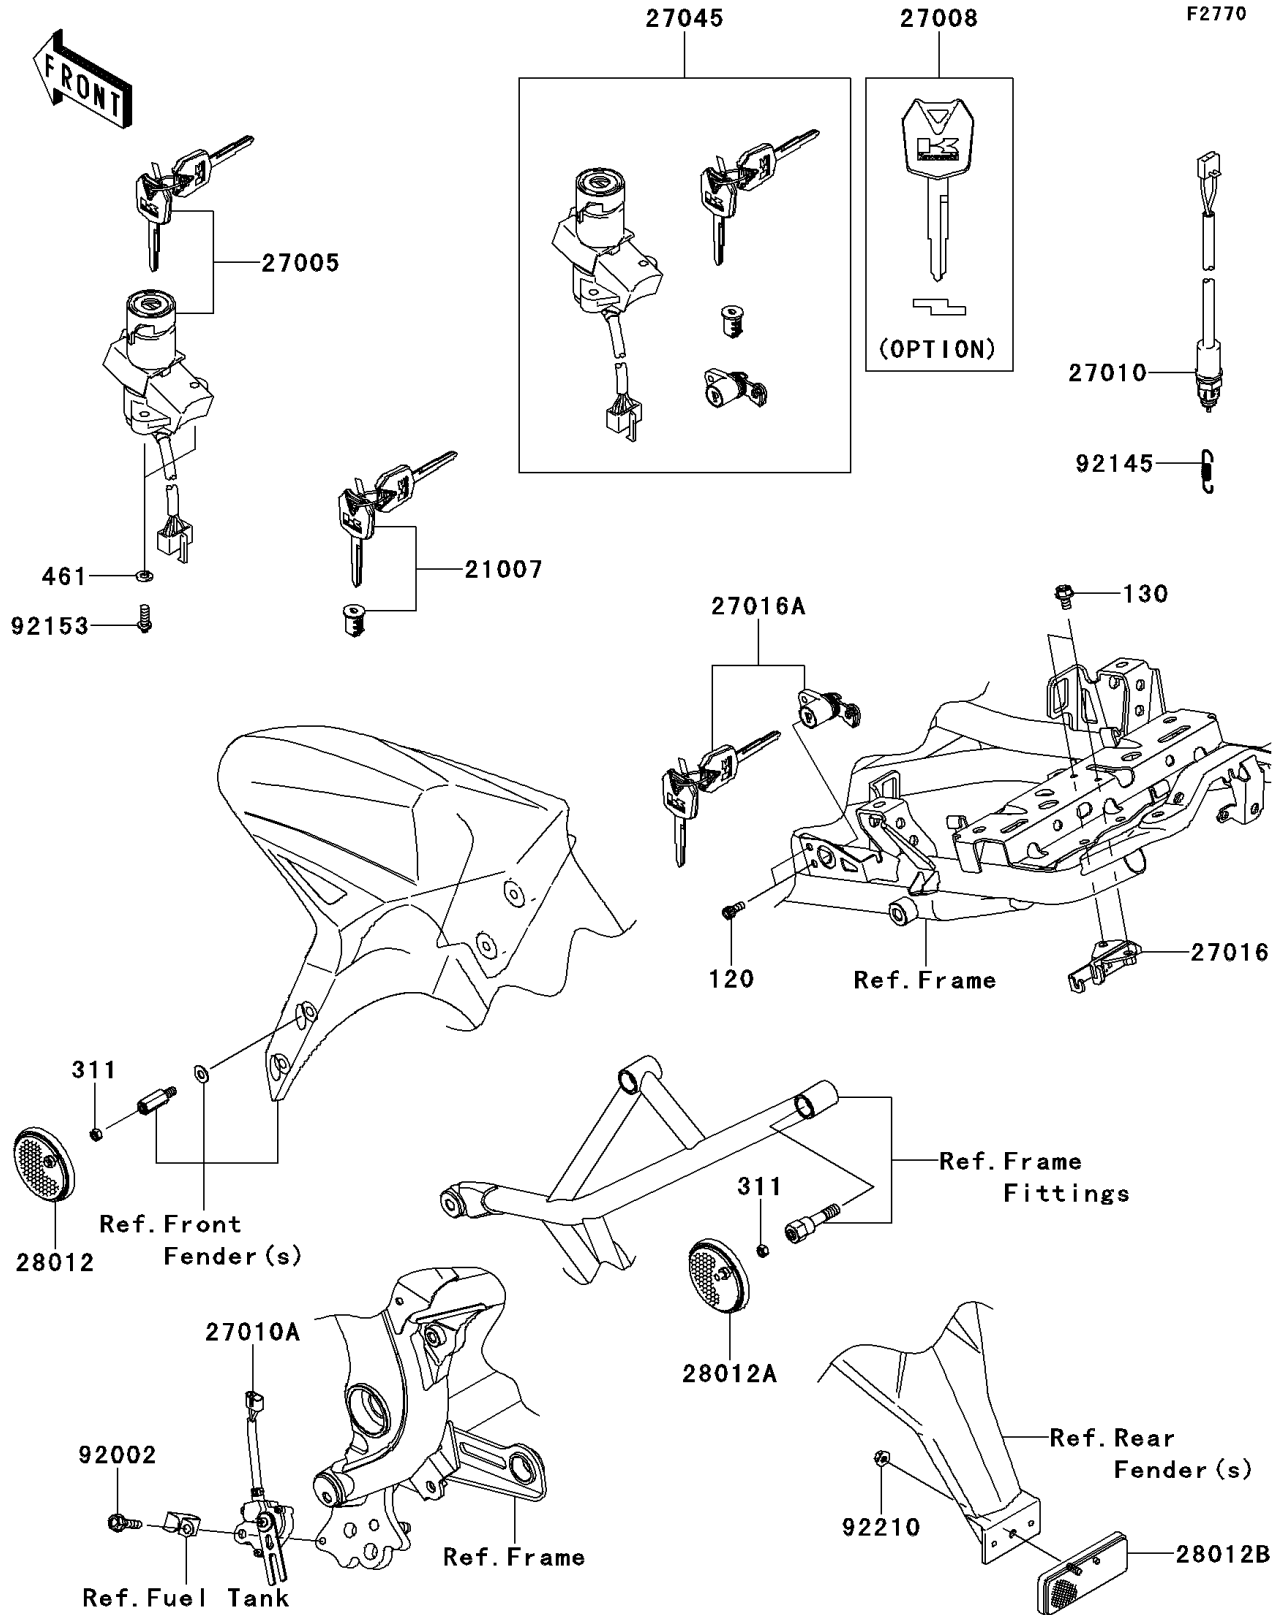

# 2012 VERSYS® PARTS DIAGRAM

## Ignition Switch

## 2012 VERSYS® PARTS LIST

### Ignition Switch

ITEM NAME	PART NUMBER	QUANTITY
ROTOR,LOCK,TANK CAP (Ref # 21007)	21007-5057	1
SWITCH-ASSY-IGNITION (Ref # 27005)	27005-5141	1
KEY-LOCK,BLANK (Ref # 27008)	27008-0030	1
SWITCH,REAR BRAKE (Ref # 27010)	27010-0095	1
SWITCH,SIDE STAND (Ref # 27010A)	27010-0097	1
LOCK-ASSY,SEAT STRIKER (Ref # 27016)	27016-0008	1
LOCK-ASSY,SEAT (Ref # 27016A)	27016-5309	1
SWITCH-ASSY (Ref # 27045)	27045-5360	1
REFLECTOR-REFLEX,FR,SIDE (Ref # 28012)	28012-0001	2
REFLECTOR-REFLEX (Ref # 28012A)	28012-0002	2
REFLECTOR-REFLEX (Ref # 28012B)	28012-1077	1
BOLT,FLANGED,6X25 (Ref # 92002)	92002-1582	1
SPRING,REAR BRAKE SWITCH (Ref # 92145)	92145-0724	1
BOLT,TORX,6X16 (Ref # 92153)	92153-0967	2
NUT,FLANGED,5MM (Ref # 92210)	92210-0007	1
BOLT-SOCKET,5X12 (Ref # 120)	120CB0512	2
BOLT-FLANGED,6X12 (Ref # 130)	130BA0612	2
NUT-HEX (Ref # 311)	311AB0500	4
WASHER-SPRING,6MM (Ref # 461)	461DA0600	2