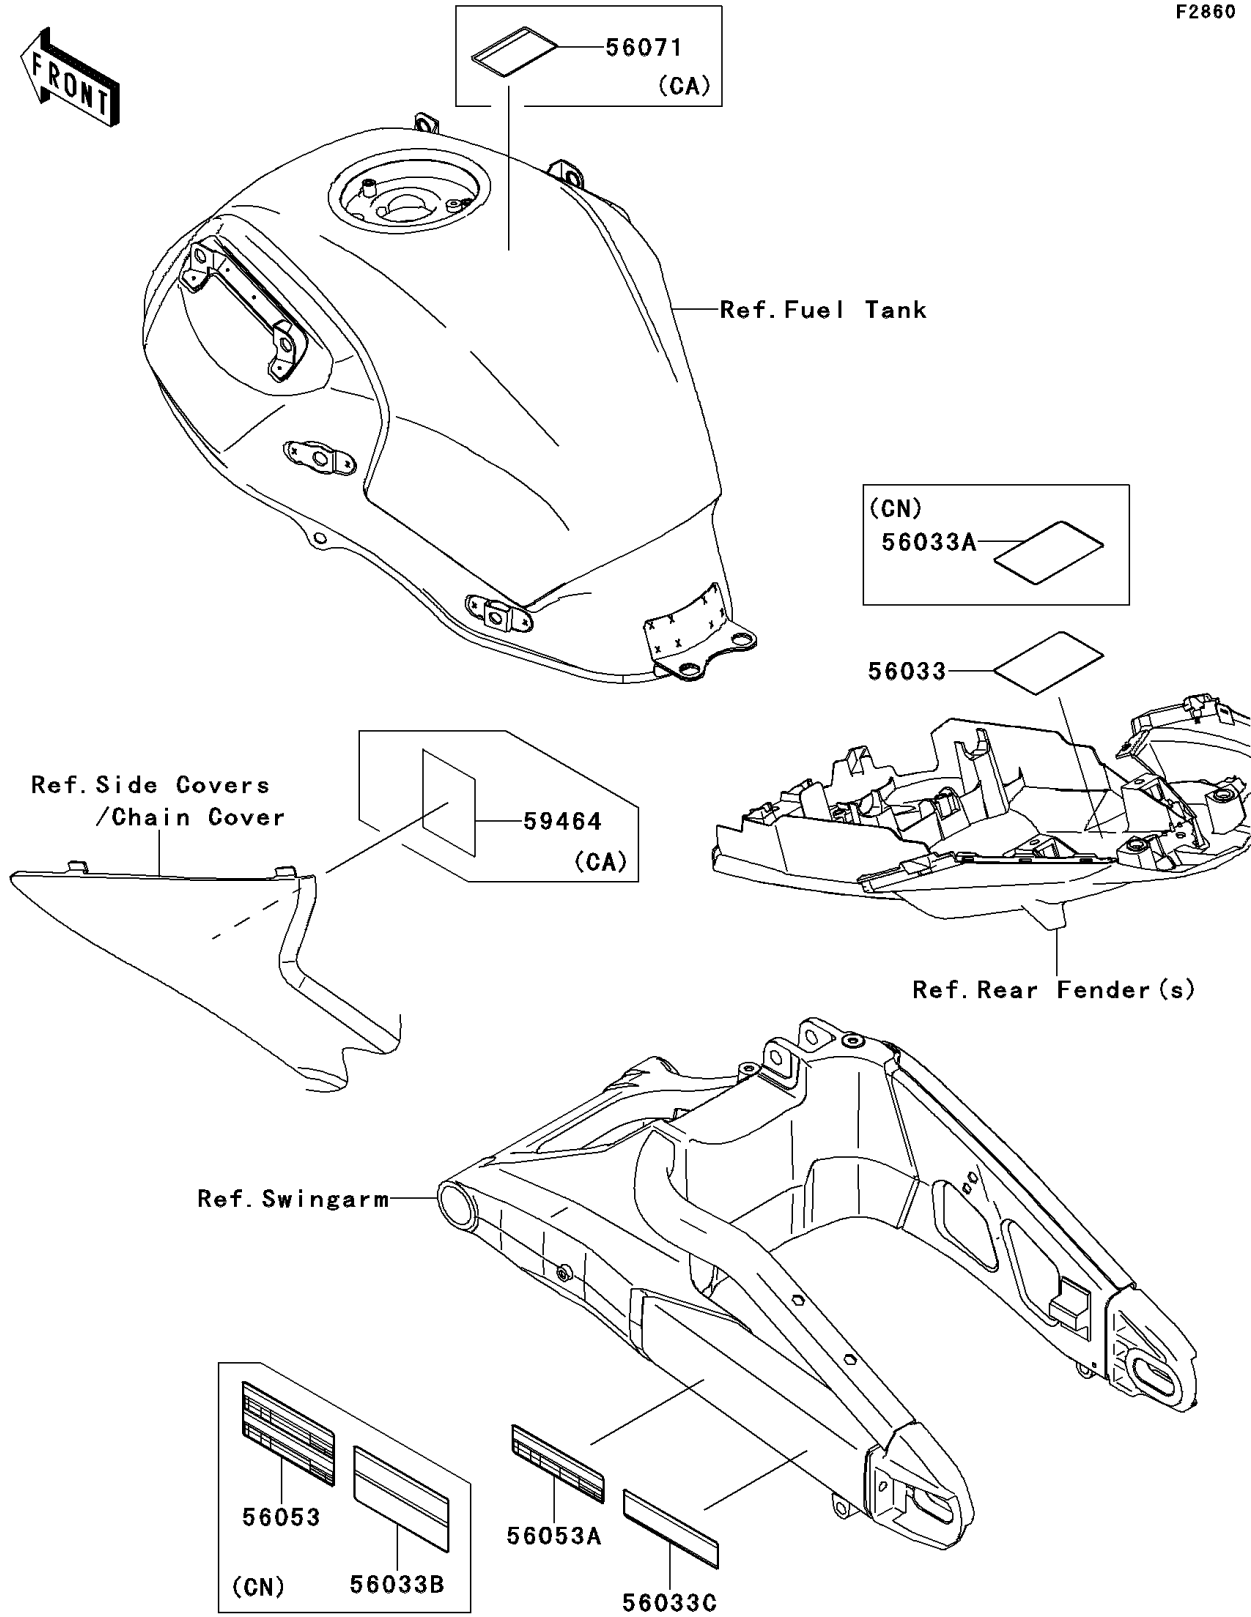

# 2012 VERSYS® PARTS DIAGRAM

Labels(CBF-CDF)

F2860

## 2012 VERSYS® PARTS LIST

Labels(GBF-CDF)

ITEM NAME	PART NUMBER	QUANTITY
LABEL-MANUAL,DAILY SAFETY (Ref # 56033)	56033-0312	1
LABEL-MANUAL,DAILY SAFETY (Ref # 56033A)	56033-0313	1
LABEL-MANUAL,CHAIN (Ref # 56033B)	56033-0365	1
LABEL-MANUAL,CHAIN INFO (Ref # 56033C)	56033-0366	1
LABEL-SPECIFICATION,TIRE&LOAD (Ref # 56053)	56053-0495	1
LABEL-SPECIFICATION,TIRE&LOAD (Ref # 56053A)	56053-0496	1
LABEL-WARNING,EVAPO (Ref # 56071)	56071-0158	1
LABEL-CERTIFICATION,EVAPO ROUT (Ref # 59464)	59464-0560	1