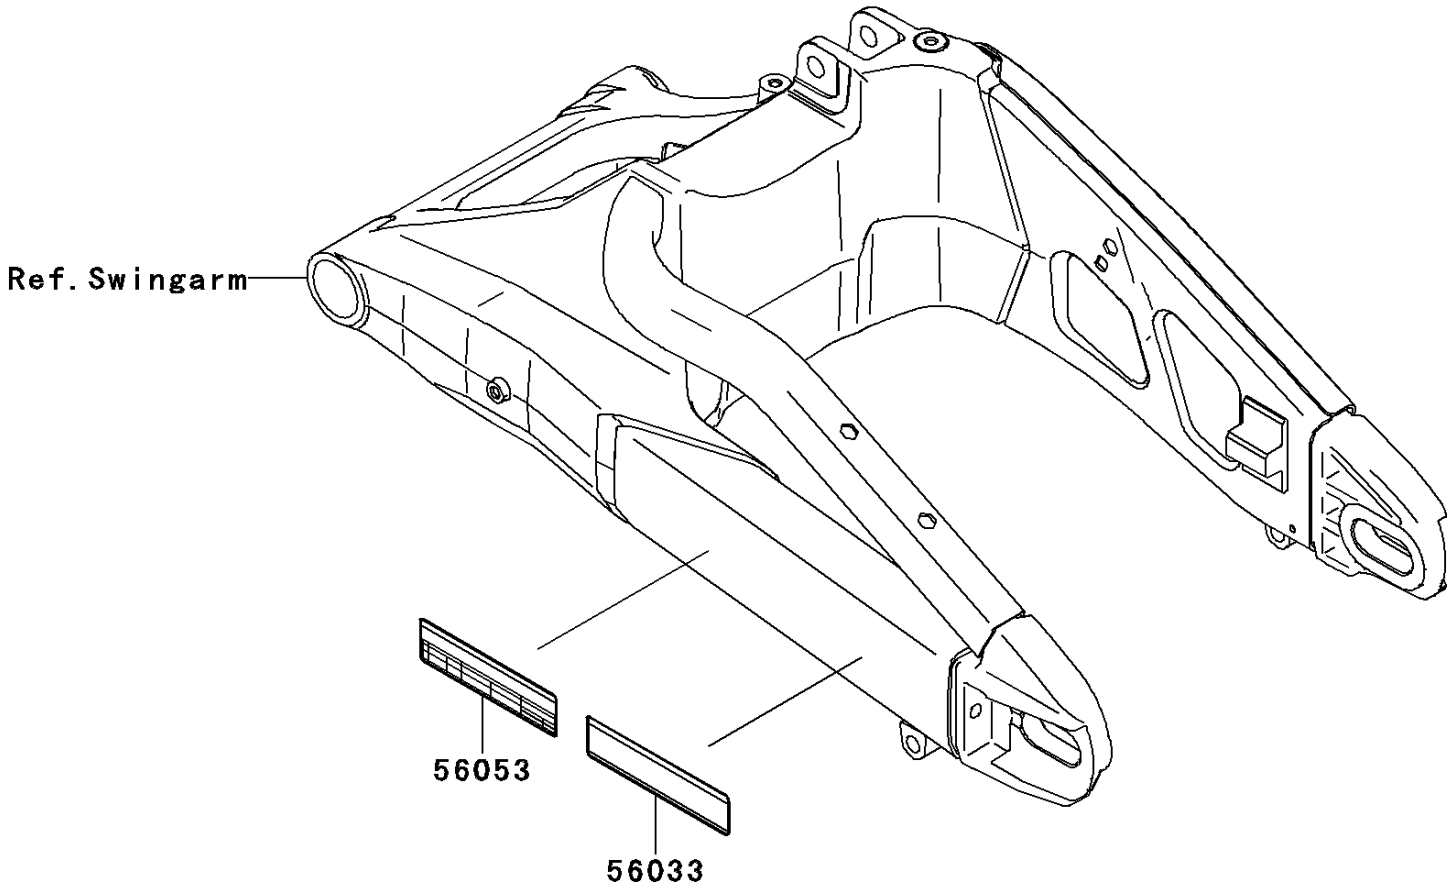

# 2014 VERSYS® PARTS DIAGRAM

Labels(GEF)

F2860A

## 2014 VERSYS® PARTS LIST

Labels(GEF)

ITEM NAME	PART NUMBER	QUANTITY
LABEL-MANUAL,CHAIN INFO (Ref # 56033)	56033-0366	1
LABEL-SPECIFICATION,TIRE&LOAD (Ref # 56053)	56053-0496	1