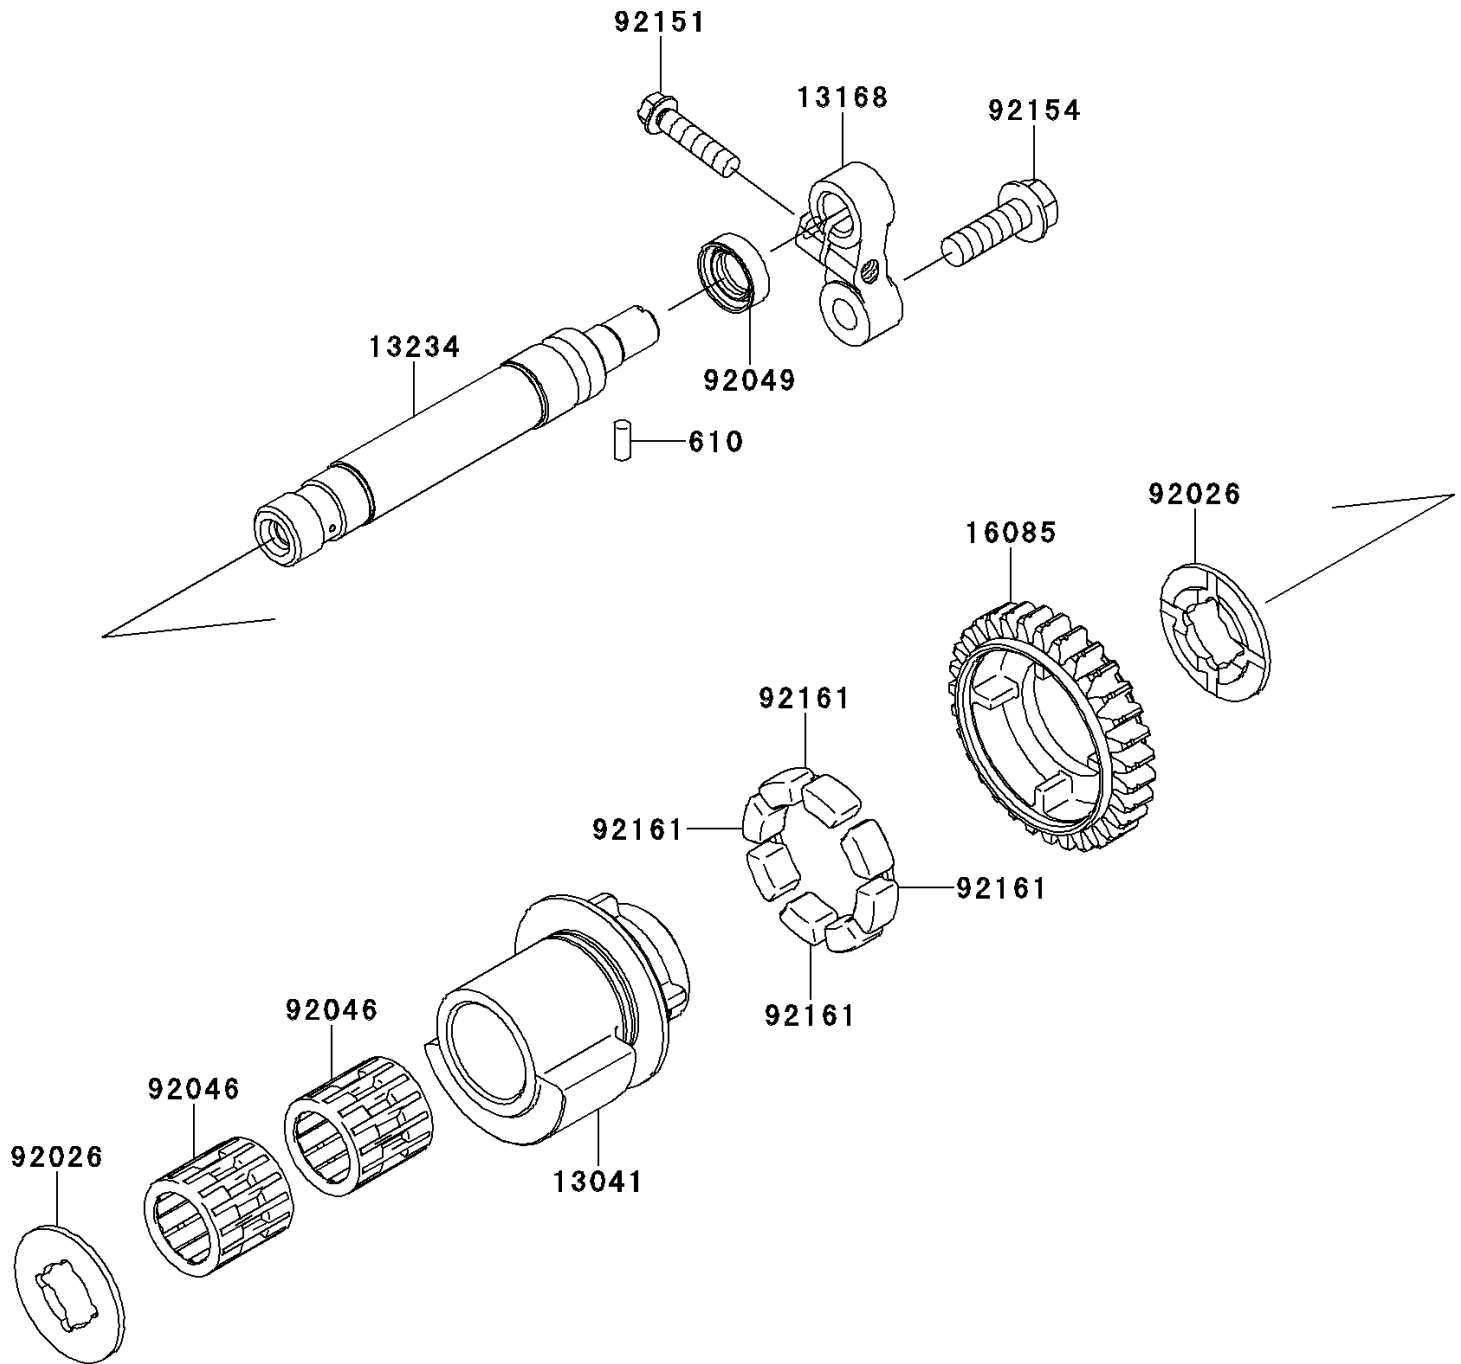

2013 NINJA® 1000 PARTS DIAGRAM

Balancer

E1323

2013 NINJA® 1000 PARTS LIST

Balancer

ITEM NAME	PART NUMBER	QUANTITY
BALANCER (Ref # 13041)	13041-0028	1
LEVER (Ref # 13168)	13168-0115	1
SHAFT-COMP (Ref # 13234)	13234-0038	1
GEAR,BALANCER,31T (Ref # 16085)	16085-0134	1
SPACER (Ref # 92026)	92026-0082	2
BEARING-NEEDLE (Ref # 92046)	92046-1266	2
SEAL-OIL,TC 12X22X7 (Ref # 92049)	92049-2204	1
BOLT,FLANGED-SMALL,6X25 (Ref # 92151)	92151-1930	1
BOLT,FLANGED,8X25 (Ref # 92154)	92154-0413	1
DAMPER (Ref # 92161)	92161-1055	4
ROLLER,4X10 (Ref # 610)	610A0410	1