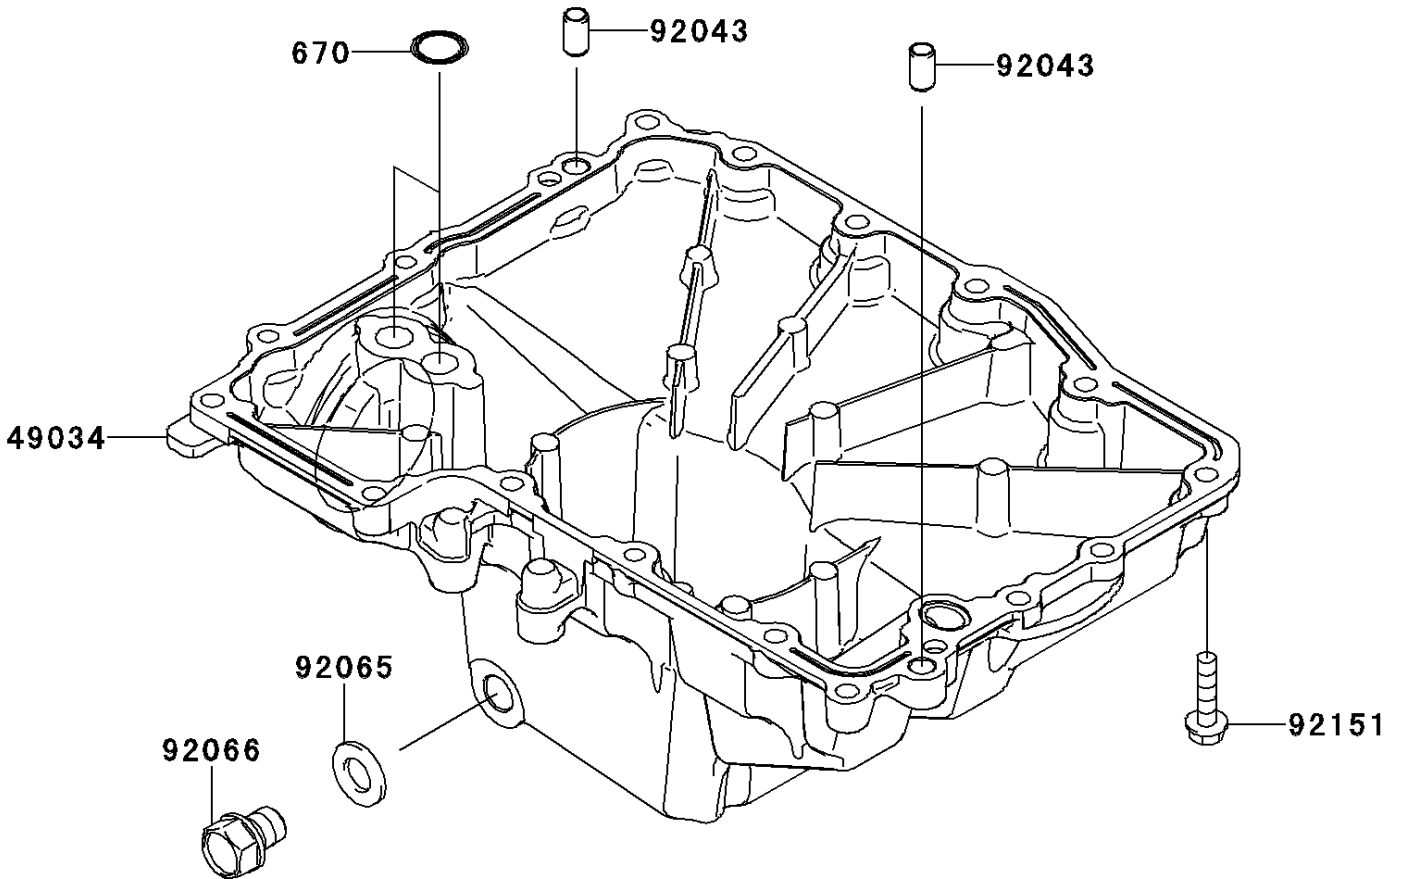

2011 NINJA® 1000 PARTS DIAGRAM

Oil Pan

E1434

2011 NINJA® 1000 PARTS LIST

Oil Pan

ITEM NAME	PART NUMBER	QUANTITY
PAN-OIL (Ref # 49034)	49034-0043	1
PIN,6.2X8X14 (Ref # 92043)	92043-1263	2
GASKET,12X22X2 (Ref # 92065)	92065-097	1
PLUG,OIL DRAIN,12X15 (Ref # 92066)	92066-1174	1
BOLT,FLANGED,6X25 (Ref # 92151)	92151-1225	18
O RING,14MM (Ref # 670)	670D2014	2