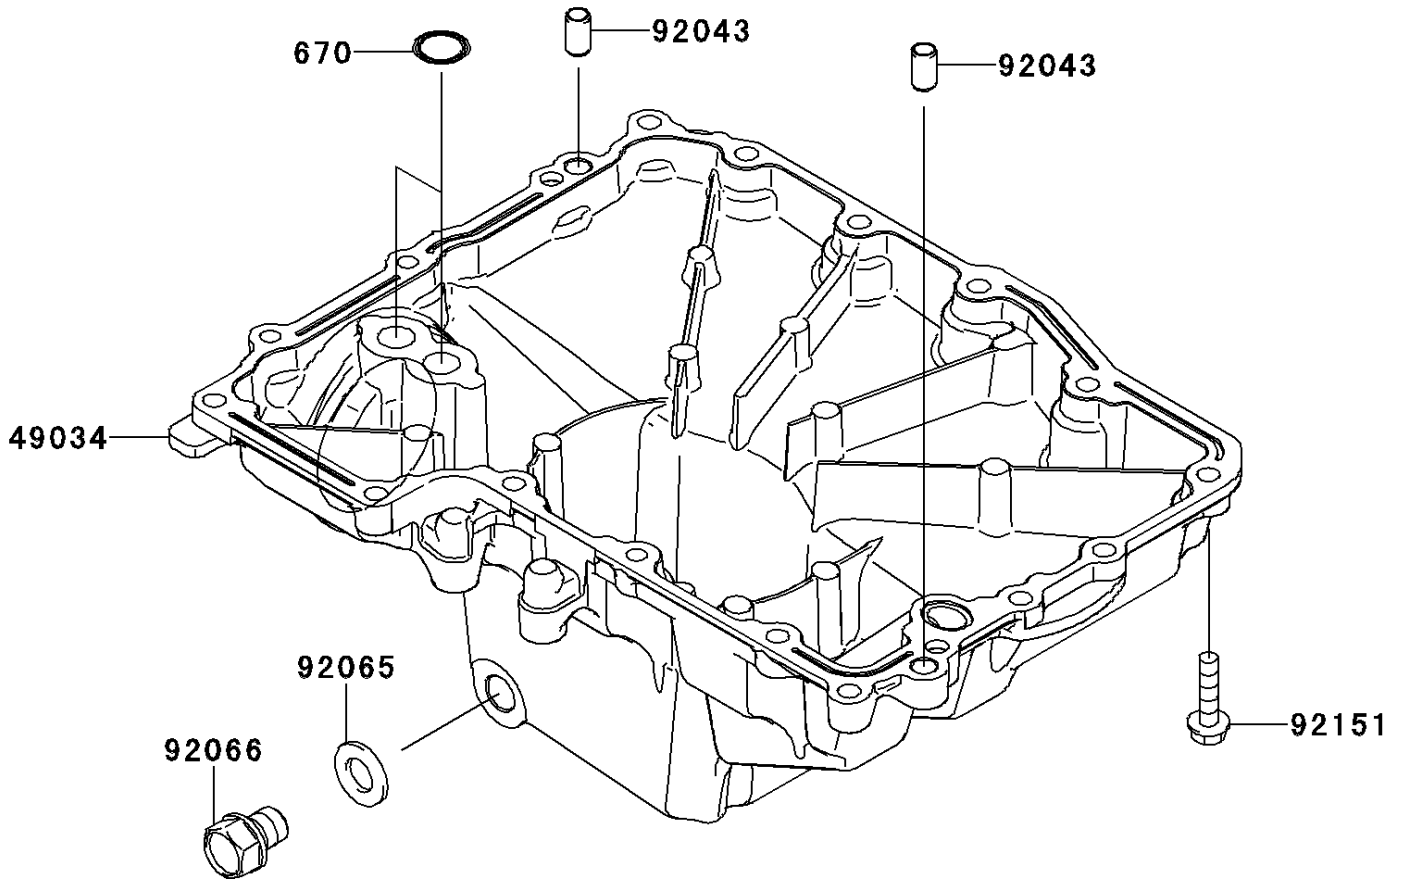

# 2013 NINJA® 1000 PARTS DIAGRAM

Oil Pan

E1434

## 2013 NINJA® 1000 PARTS LIST

### Oil Pan

ITEM NAME	PART NUMBER	QUANTITY
PAN-OIL (Ref # 49034)	49034-0043	1
PIN,6.2X8X14 (Ref # 92043)	92043-1263	2
GASKET,12X22X2 (Ref # 92065)	92065-097	1
PLUG,OIL DRAIN,12X15 (Ref # 92066)	92066-1174	1
BOLT,FLANGED,6X25 (Ref # 92151)	92151-1225	18
O RING,14MM (Ref # 670)	670D2014	2