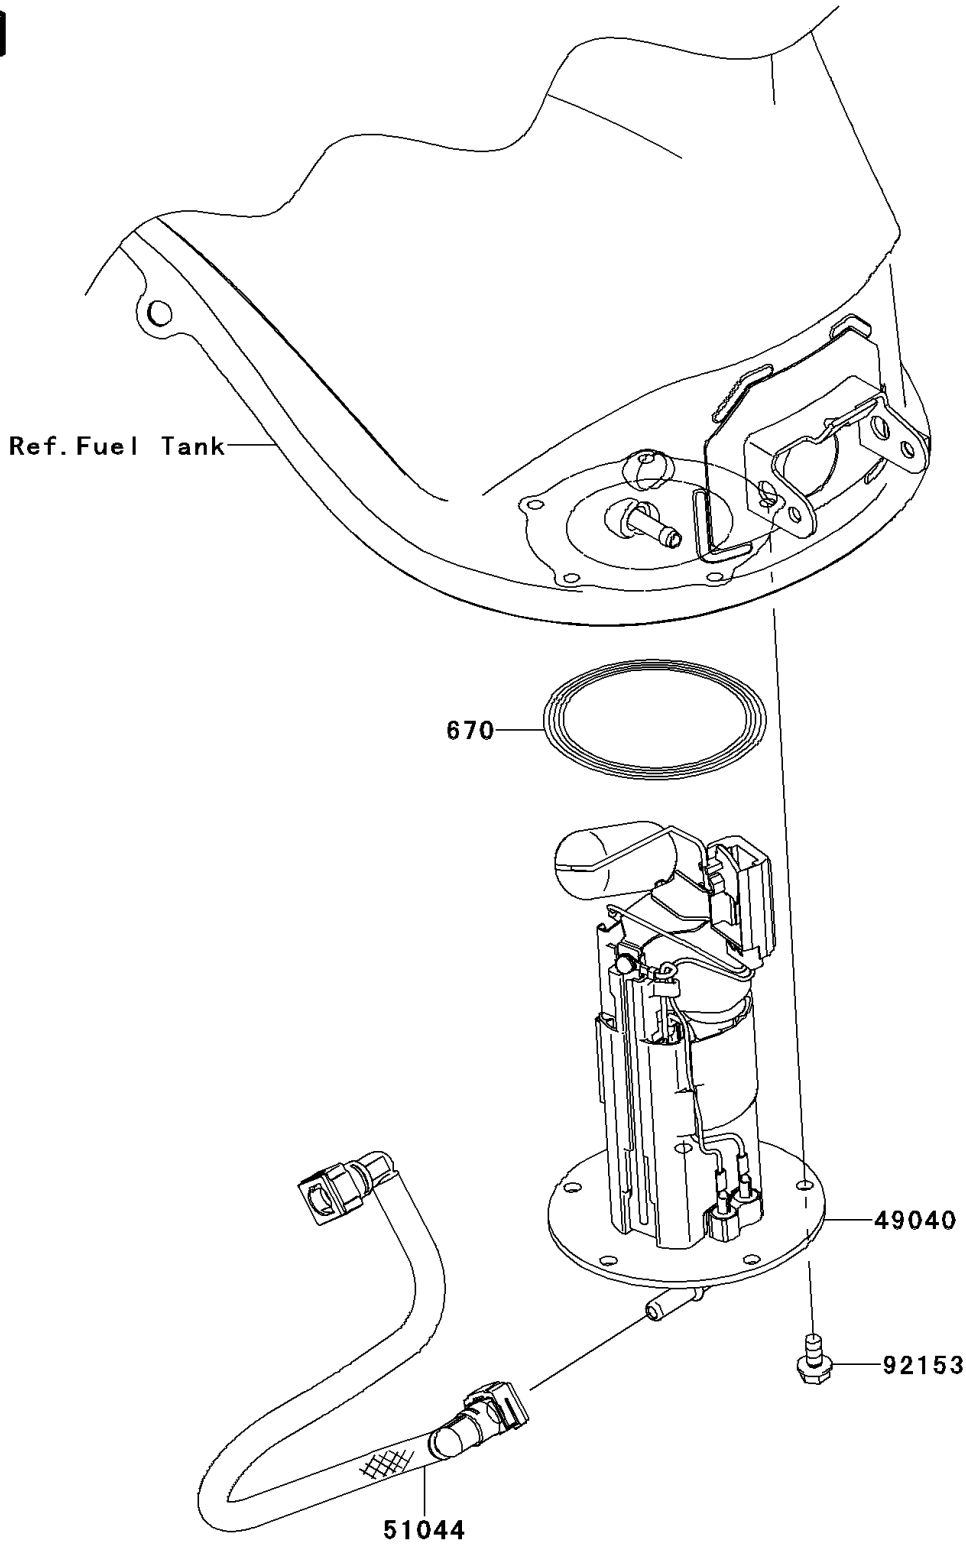

2012 NINJA[®] 1000 PARTS DIAGRAM

Fuel Pump

E1520

2012 NINJA® 1000 PARTS LIST

Fuel Pump

ITEM NAME	PART NUMBER	QUANTITY
PUMP-FUEL (Ref # 49040)	49040-0045	1
TUBE-ASSY,FUEL (Ref # 51044)	51044-0088	1
BOLT,FLANGED,6X12 (Ref # 92153)	92153-1295	5
O RING (Ref # 670)	670E5075	1