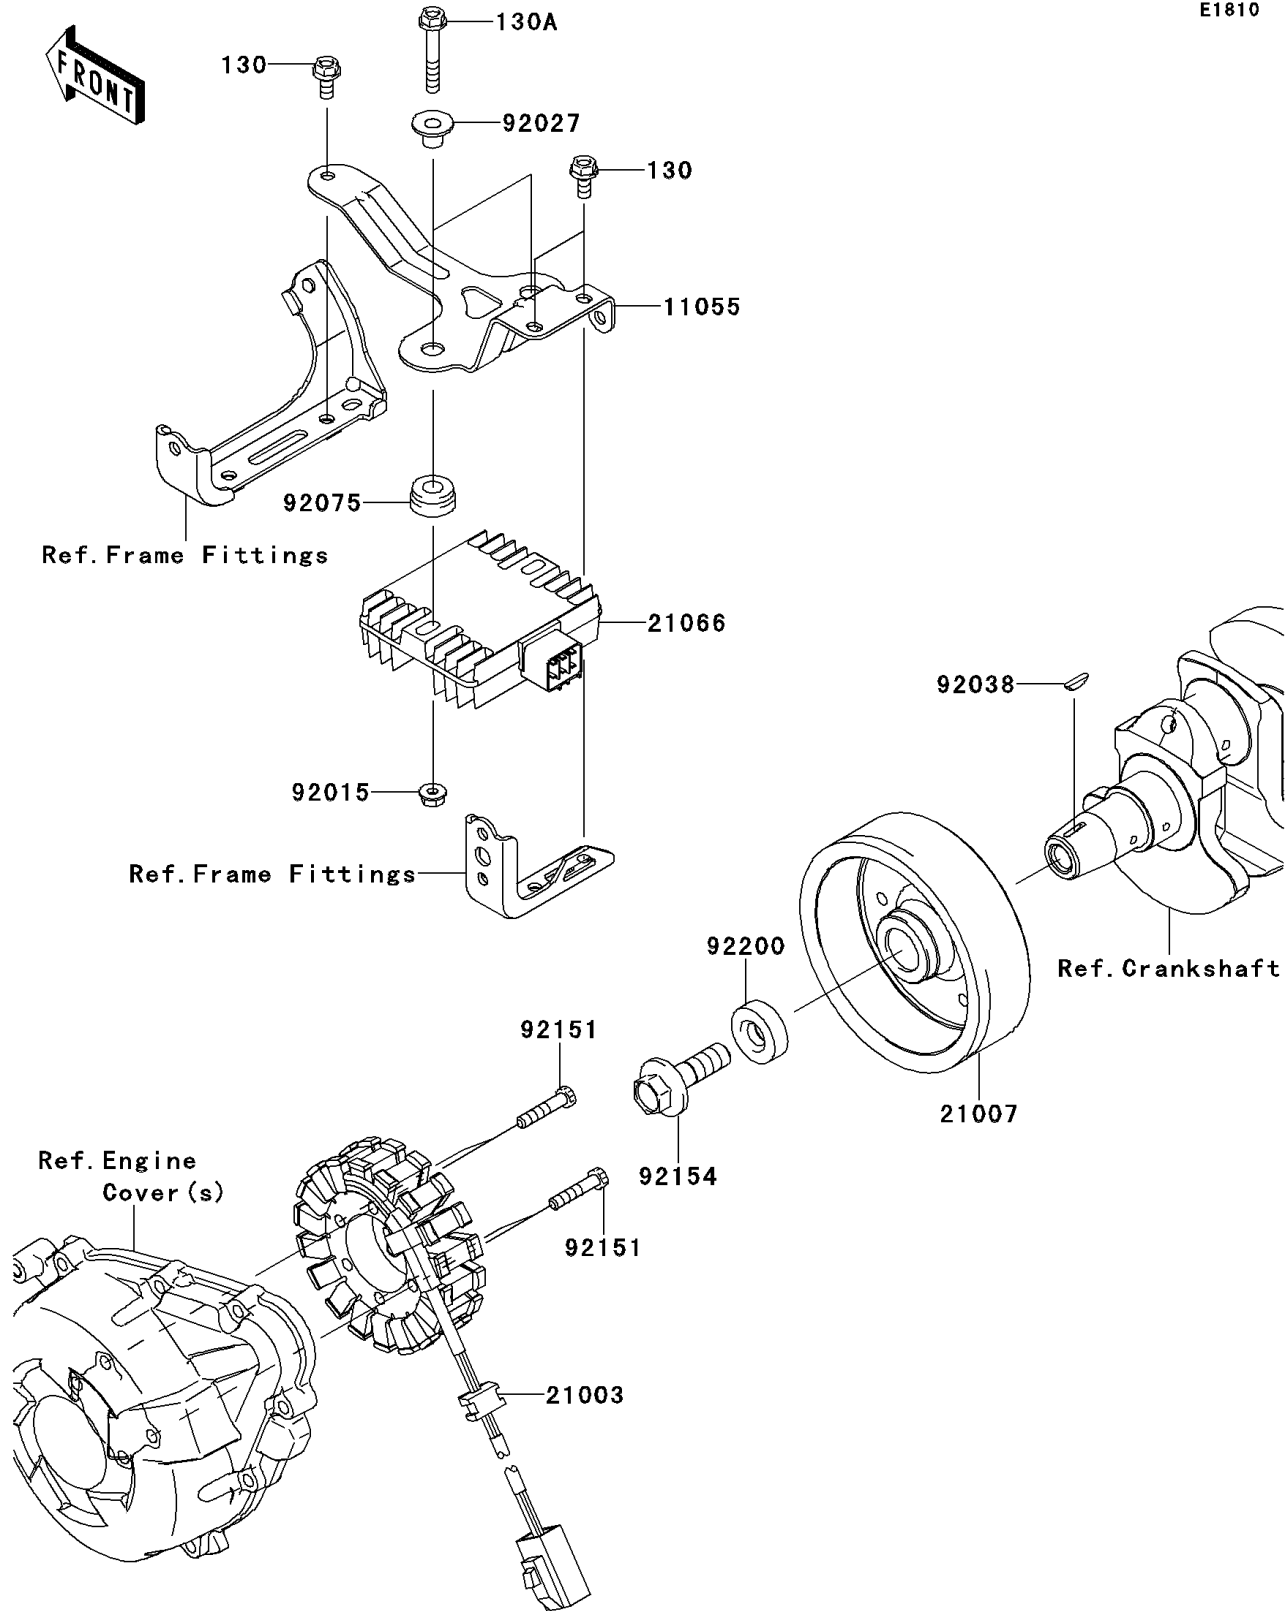

2013 NINJA® 1000 PARTS DIAGRAM

Generator

E1810

2013 NINJA® 1000 PARTS LIST

Generator

ITEM NAME	PART NUMBER	QUANTITY
BRACKET,REGULATOR (Ref # 11055)	11055-1788	1
STATOR (Ref # 21003)	21003-0096	1
ROTOR (Ref # 21007)	21007-0135	1
REGULATOR-VOLTAGE (Ref # 21066)	21066-0705	1
NUT,FLANGED,6MM,BLACK (Ref # 92015)	92015-1233	2
COLLAR,FLANGED,L=12.1,BLACK (Ref # 92027)	92027-1651	2
KEY (Ref # 92038)	92038-1060	1
DAMPER (Ref # 92075)	92075-277	2
BOLT,6X30 (Ref # 92151)	92151-1626	4
BOLT,FLANGED,12X40 (Ref # 92154)	92154-0347	1
WASHER,12X34X9 (Ref # 92200)	92200-0369	1
BOLT-FLANGED,6X14 (Ref # 130)	130BA0614	3
BOLT-FLANGED,6X40 (Ref # 130A)	130BA0640	2