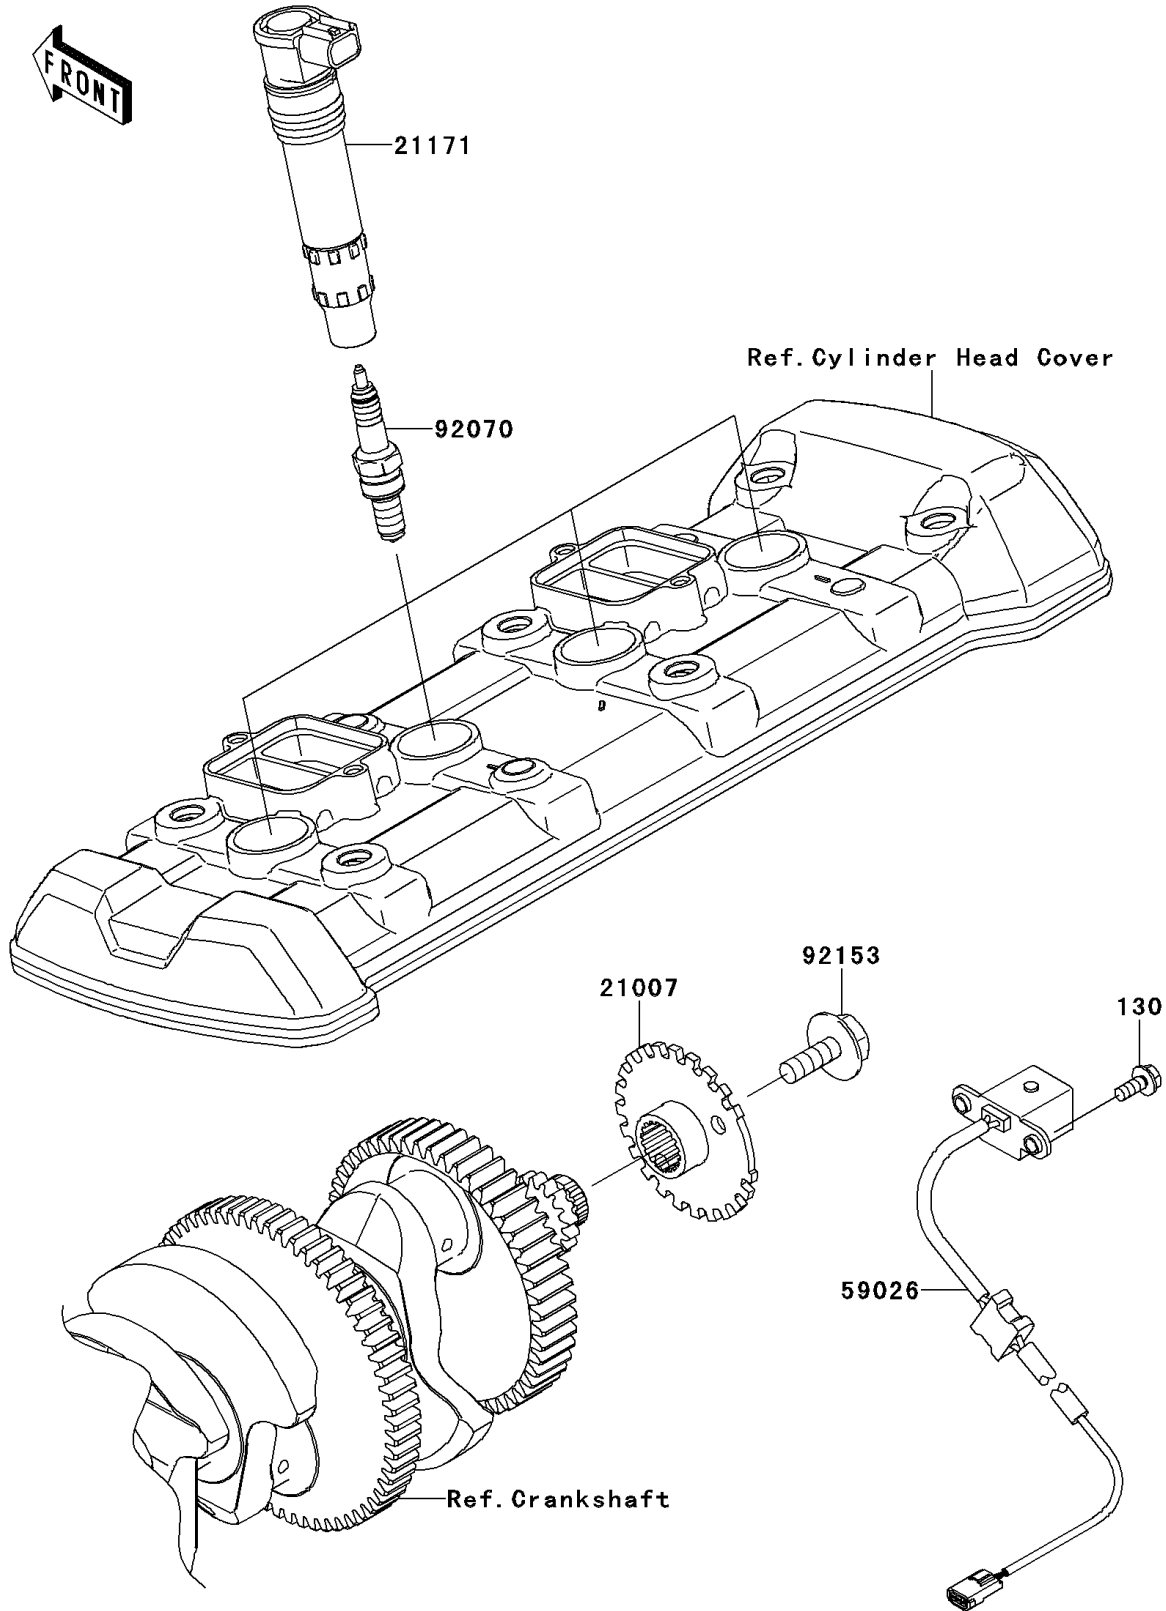

2011 NINJA® 1000 PARTS DIAGRAM

Ignition System

E1830

2011 NINJA® 1000 PARTS LIST

Ignition System

ITEM NAME	PART NUMBER	QUANTITY
ROTOR (Ref # 21007)	21007-0143	1
COIL-ASSY-IGNITION (Ref # 21171)	21171-0028	4
COIL-PULSING (Ref # 59026)	59026-0034	1
PLUG-SPARK,CR9EIA(NGK) (Ref # 92070)	92070-0014	4
BOLT,FLANGED,8X23 (Ref # 92153)	92153-0549	1
BOLT-FLANGED,5X12 (Ref # 130)	130BA0512	2