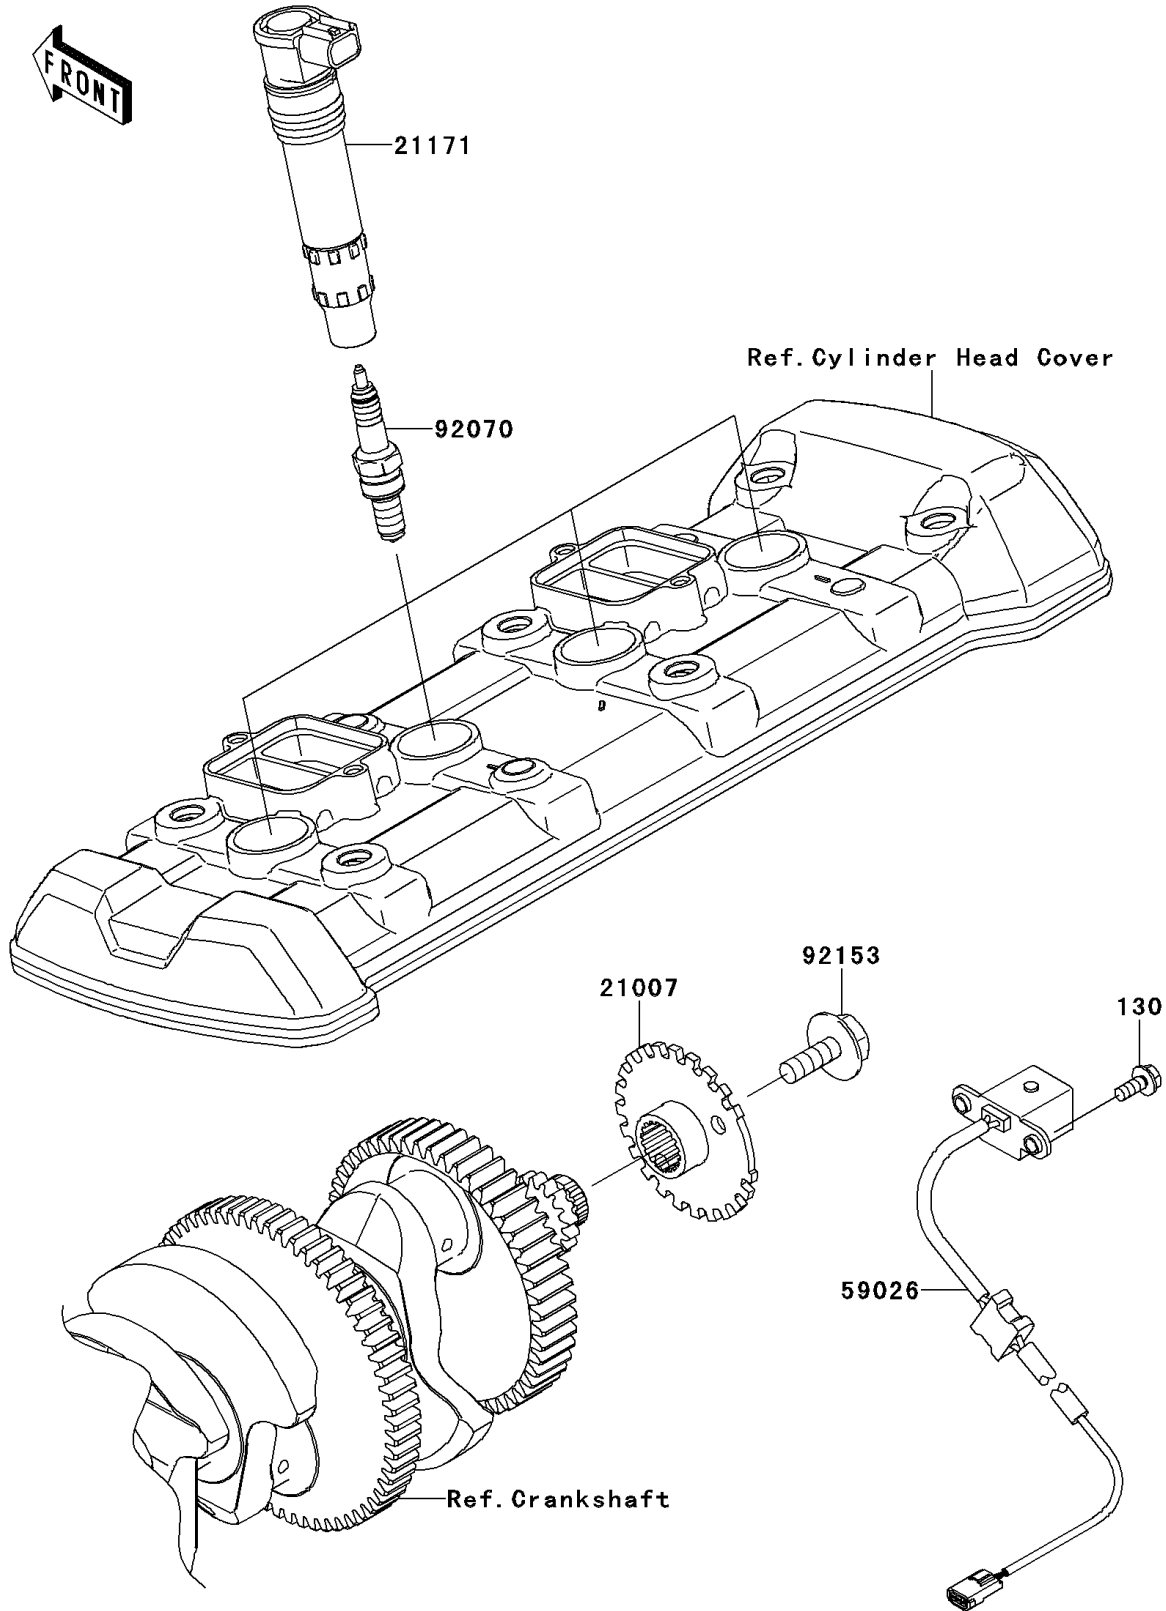

2013 NINJA® 1000 PARTS DIAGRAM

Ignition System

E1830

2013 NINJA® 1000 PARTS LIST

Ignition System

ITEM NAME	PART NUMBER	QUANTITY
ROTOR (Ref # 21007)	21007-0143	1
COIL-ASSY-IGNITION (Ref # 21171)	21171-0028	4
COIL-PULSING (Ref # 59026)	59026-0034	1
PLUG-SPARK,CR9EIA(NGK) (Ref # 92070)	92070-0014	4
BOLT,FLANGED,8X23 (Ref # 92153)	92153-0549	1
BOLT-FLANGED,5X12 (Ref # 130)	130BA0512	2