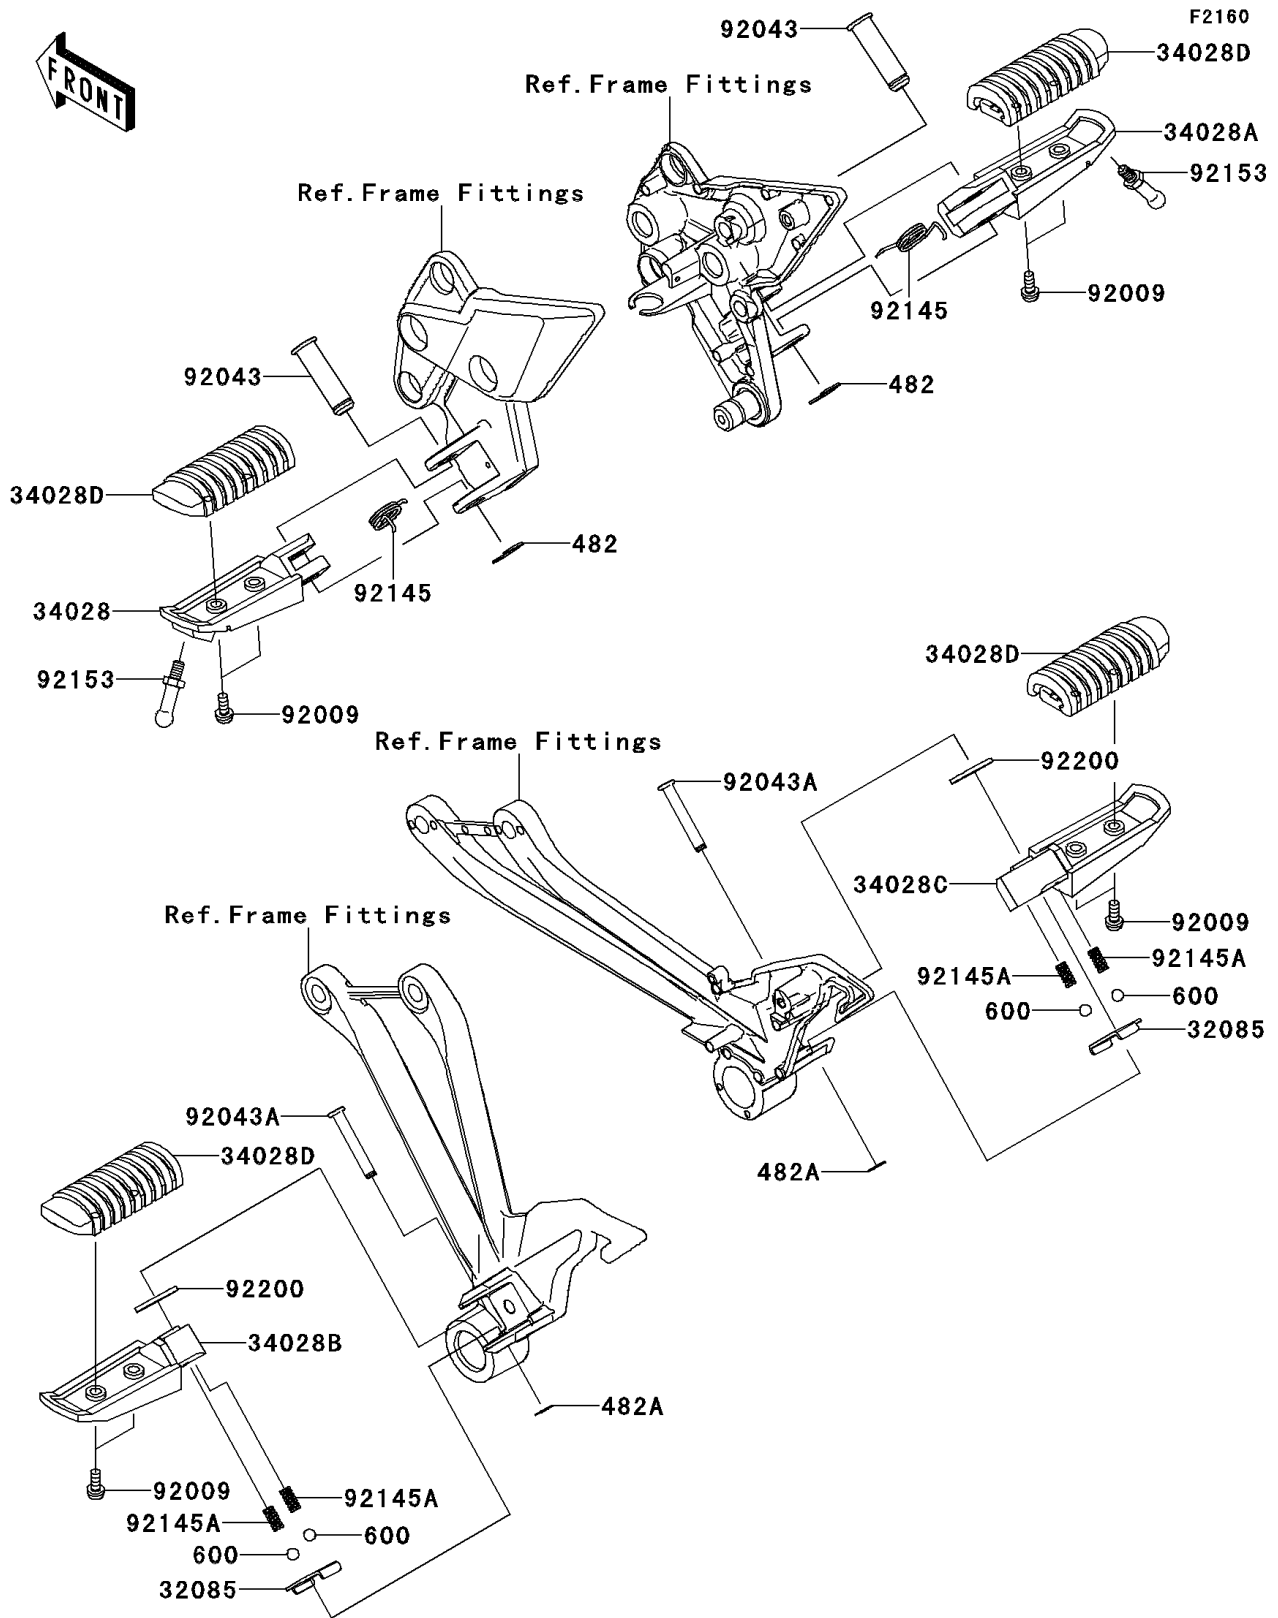

2011 NINJA® 1000 PARTS DIAGRAM

Footrests

2011 NINJA® 1000 PARTS LIST

Footrests

ITEM NAME	PART NUMBER	QUANTITY
STOPPER,REAR STEP (Ref # 32085)	32085-0047	2
STEP,FR,LH (Ref # 34028)	34028-0127	1
STEP,FR,RH (Ref # 34028A)	34028-0128	1
STEP,RR,LH (Ref # 34028B)	34028-0129	1
STEP,RR,RH (Ref # 34028C)	34028-0130	1
STEP,RUBBER (Ref # 34028D)	34028-0133	4
SCREW,5X14 (Ref # 92009)	92009-1404	8
PIN,12X42.5 (Ref # 92043)	92043-1594	2
PIN,6X40 (Ref # 92043A)	92043-1595	2
SPRING,STEP RETURN (Ref # 92145)	92145-0360	2
SPRING (Ref # 92145A)	92145-1319	4
BOLT,BANK SENSOR (Ref # 92153)	92153-1462	2
WASHER,16X26X2.3 (Ref # 92200)	92200-0043	2
CIRCLIP-TYPE-E,10MM (Ref # 482)	482EA0100	2
CIRCLIP-TYPE-E (Ref # 482A)	482EA5000	2
"BALL-STEEL,1/4",,2017-03-16 13:30: (Ref # 600)	600A0800	4