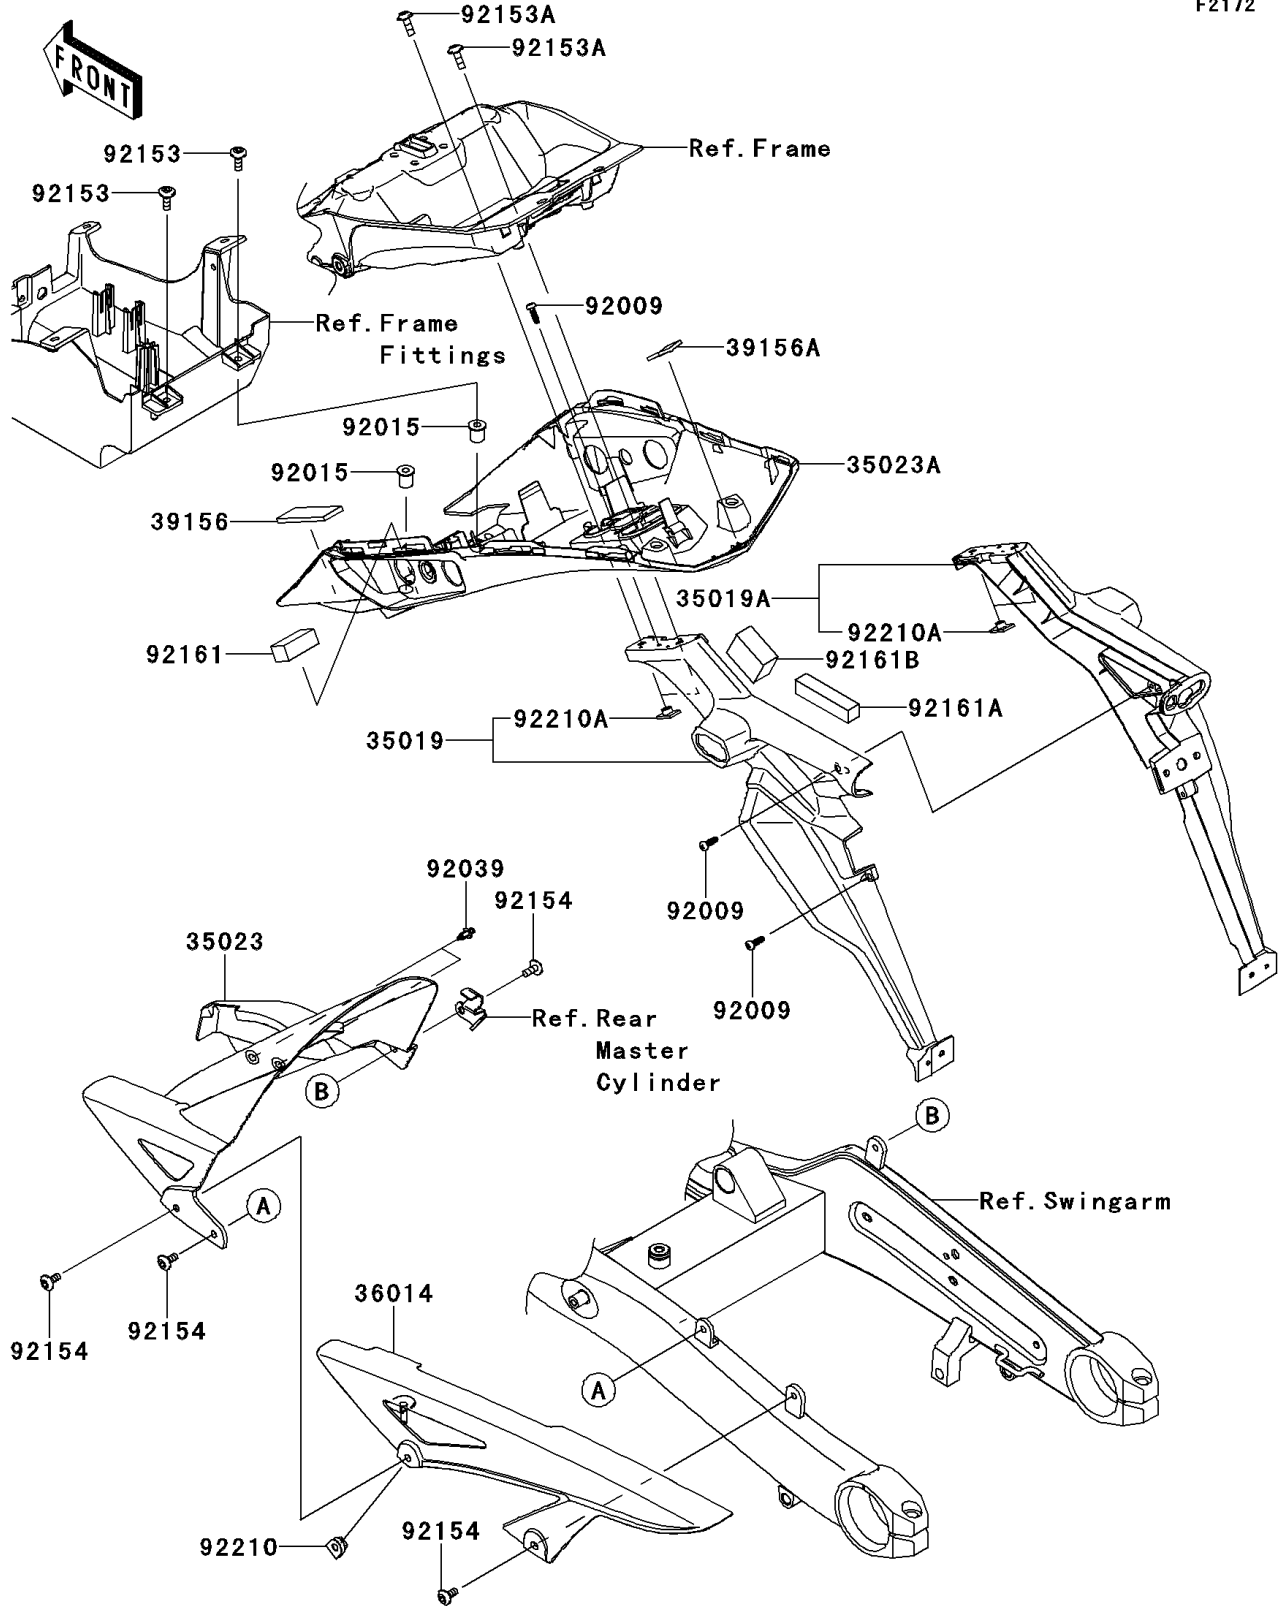

2012 NINJA® 1000 PARTS DIAGRAM

Rear Fender(s)

F2172

2012 NINJA® 1000 PARTS LIST

Rear Fender(s)

ITEM NAME	PART NUMBER	QUANTITY
FLAP,LH (Ref # 35019)	35019-0558	1
FLAP,RH (Ref # 35019A)	35019-0559	1
FENDER-REAR,INNER (Ref # 35023)	35023-0170	1
FENDER-REAR (Ref # 35023A)	35023-0190	1
CASE-CHAIN (Ref # 36014)	36014-0029	1
PAD,25X70X4 (Ref # 39156)	39156-0748	1
PAD,20X30X3 (Ref # 39156A)	39156-0749	1
SCREW,TAPPING,5X16 (Ref # 92009)	92009-1984	4
NUT (Ref # 92015)	92015-1700	2
RIVET (Ref # 92039)	92039-0060	2
BOLT,6X18 (Ref # 92153)	92153-0816	2
BOLT,SOCKET,6X18 (Ref # 92153A)	92153-1675	4
BOLT,SOCKET,6X14 (Ref # 92154)	92154-0745	4
DAMPER,SEAT (Ref # 92161)	92161-0889	1
DAMPER,70X15X15 (Ref # 92161A)	92161-0891	2
DAMPER (Ref # 92161B)	92161-3752	2
NUT,6MM (Ref # 92210)	92210-0277	1
NUT,PLATE,6MM (Ref # 92210A)	92210-1352	4