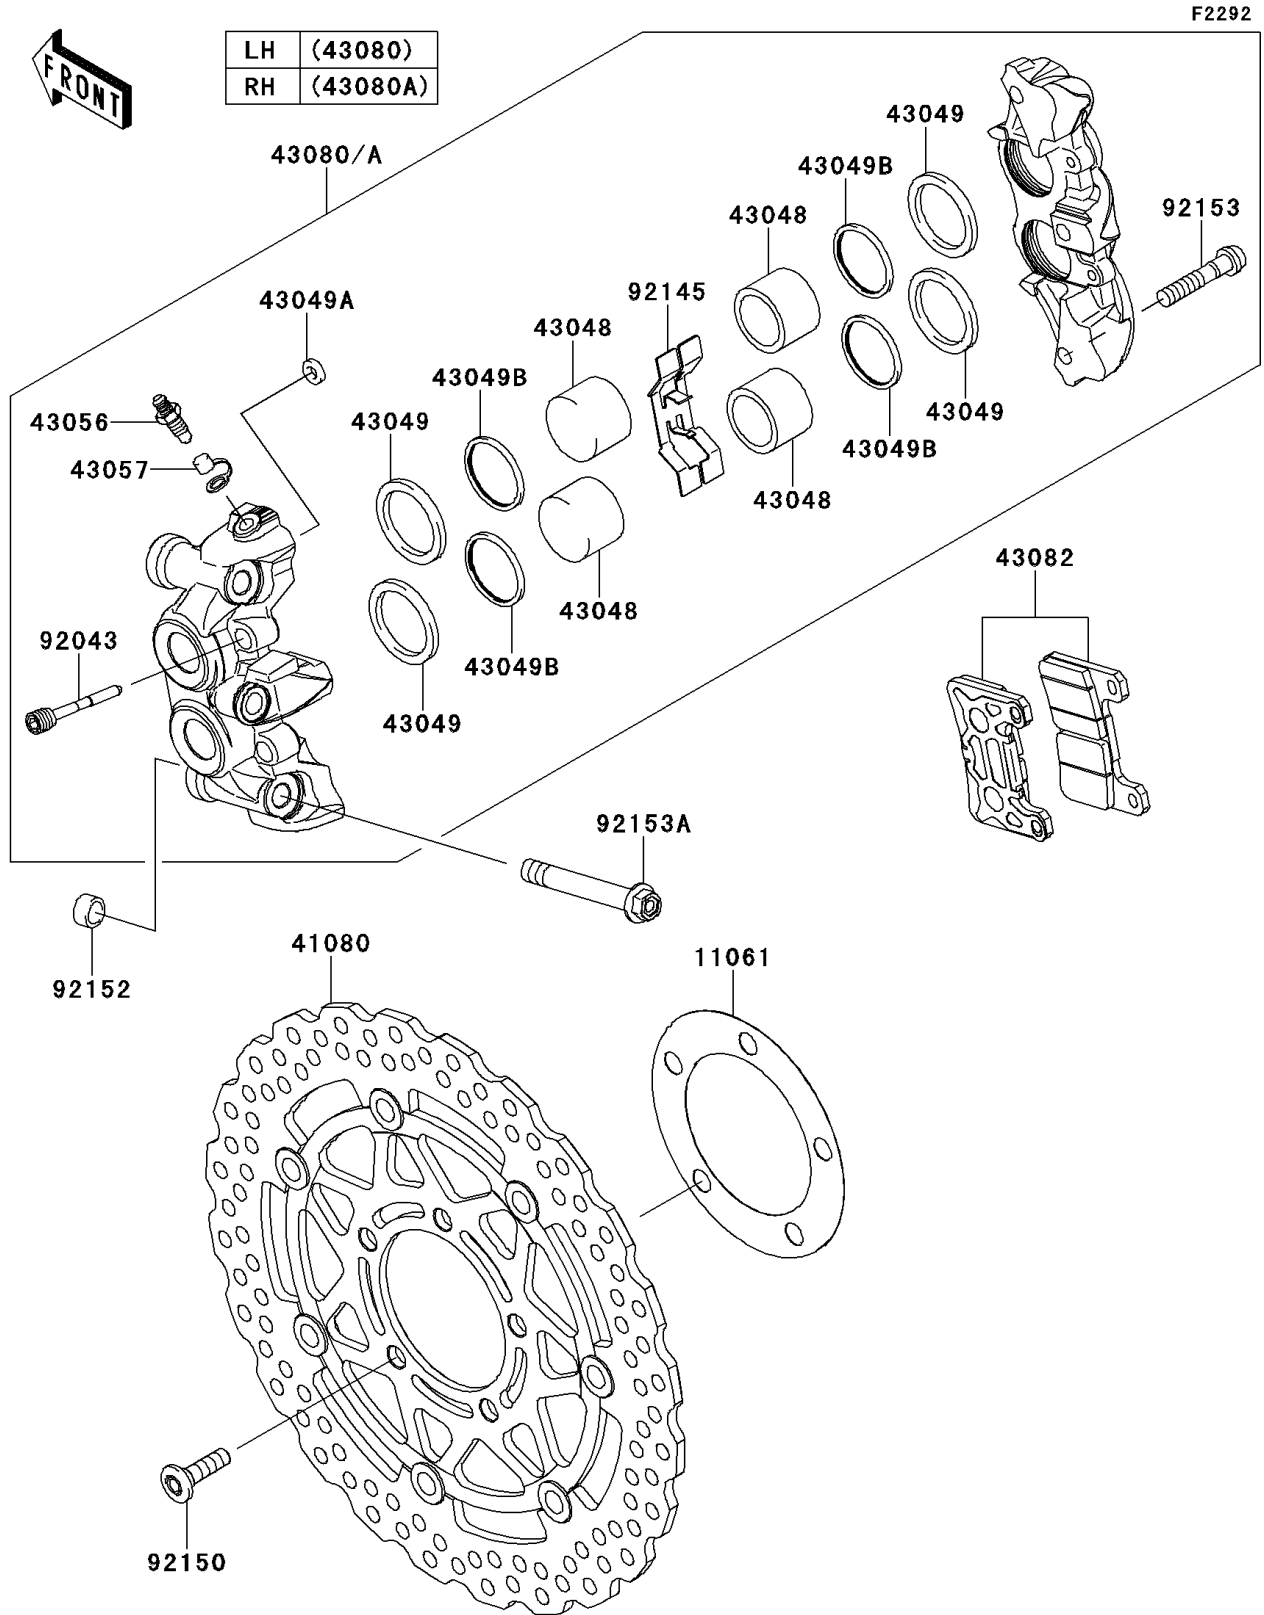

2013 NINJA® 1000 PARTS DIAGRAM

Front Brake

2013 NINJA® 1000 PARTS LIST

Front Brake

ITEM NAME	PART NUMBER	QUANTITY
GASKET,DISC PLATE (Ref # 11061)	11061-0029	2
DISC,FR,HOUSING BLK+DISC SIL (Ref # 41080)	41080-0565-5C	2
PISTON-CALIPER (Ref # 43048)	43048-0013	8
PACKING,PISTON (Ref # 43049)	43049-0012	8
PACKING,SEAL,6.5X11.5X2.2 (Ref # 43049A)	43049-1004	2
PACKING (Ref # 43049B)	43049-1068	8
BREATHER-BRAKE (Ref # 43056)	43056-0007	2
CAP-BREATHER (Ref # 43057)	43057-003	2
CALIPER-SUB-ASSY,FR,LH,BLACK (Ref # 43080)	43080-0098-DJ	1
CALIPER-SUB-ASSY,FR,RH,BLACK (Ref # 43080A)	43080-0099-DJ	1
PAD-ASSY-BRAKE (Ref # 43082)	43082-0113	2
PIN,PAD (Ref # 92043)	92043-1709	4
SPRING,PAD (Ref # 92145)	92145-0580	2
BOLT,SOCKET,8X30 (Ref # 92150)	92150-1771	10
COLLAR,DOWEL PIN (Ref # 92152)	92152-0679	4
BOLT,SOCKET,8X40 (Ref # 92153)	92153-0360	6
BOLT,FLANGED,10X73 (Ref # 92153A)	92153-1890	4