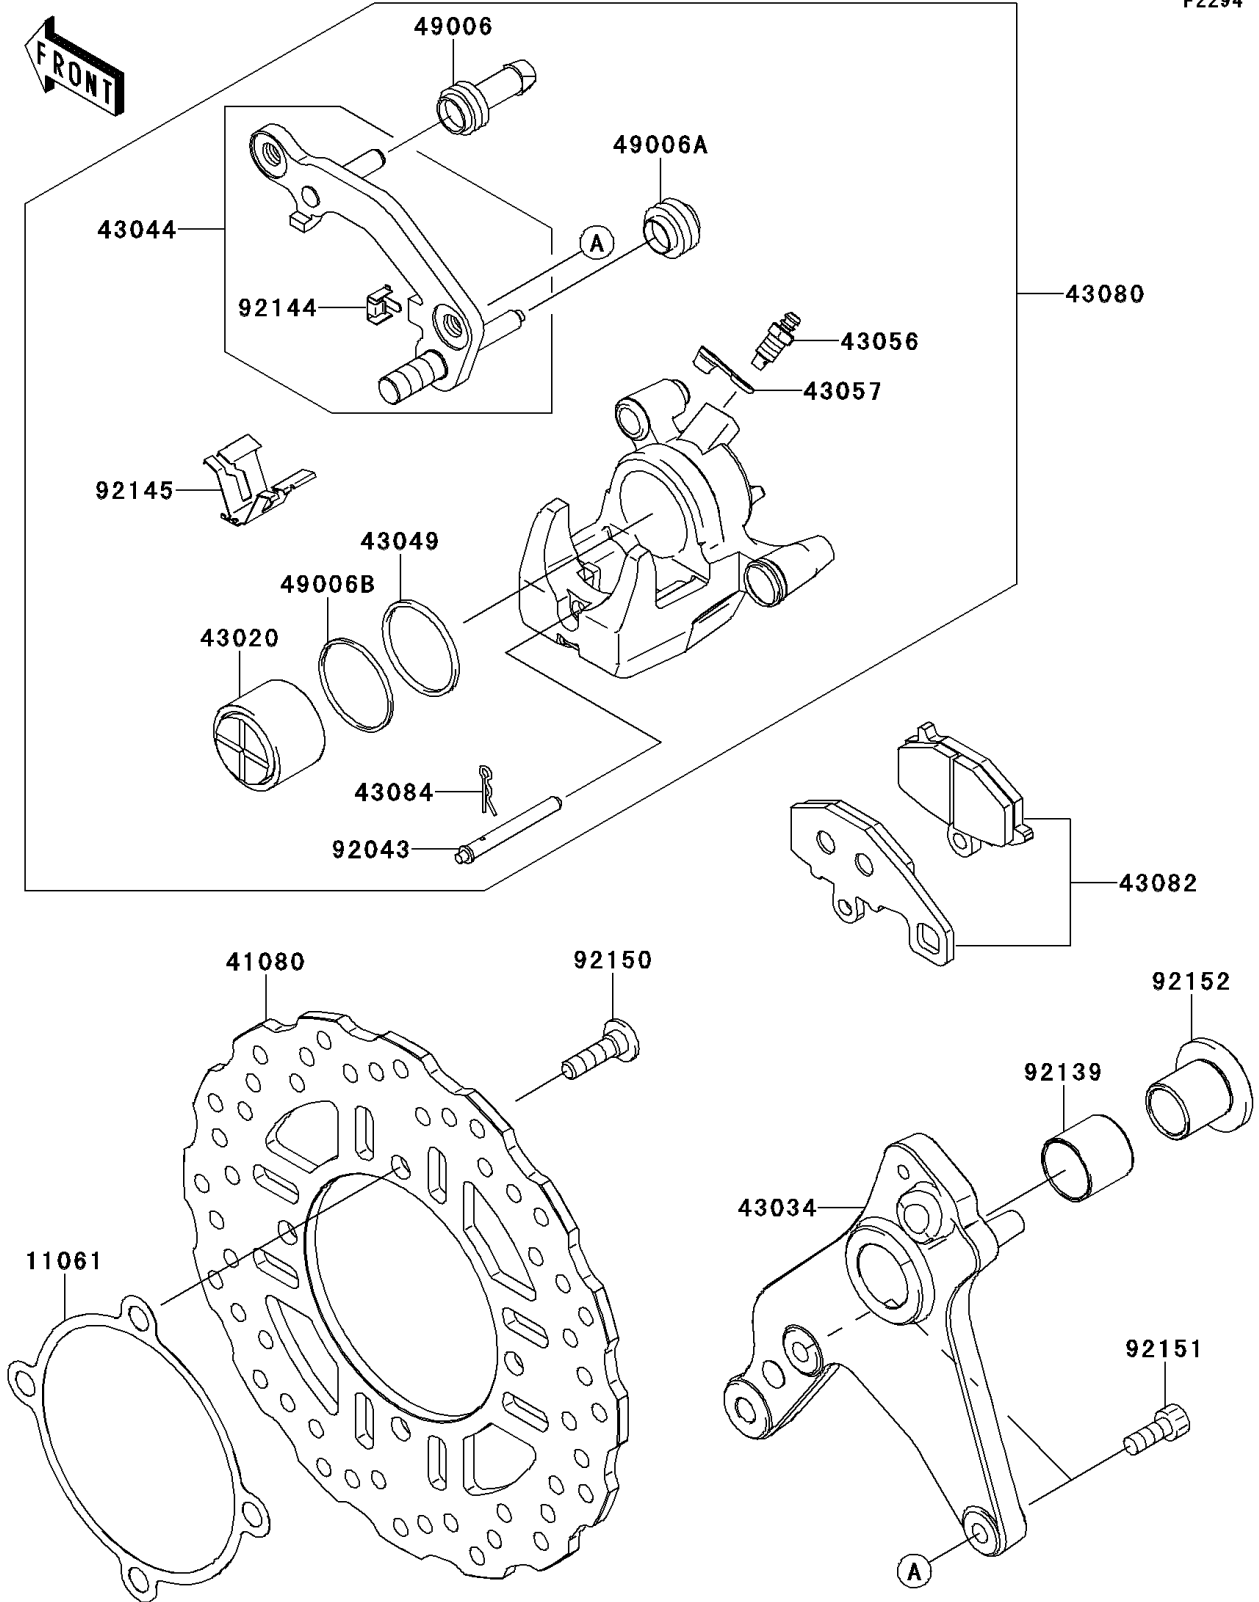

# 2011 NINJA® 1000 PARTS DIAGRAM

Rear Brake

F2294

## 2011 NINJA® 1000 PARTS LIST

### Rear Brake

ITEM NAME	PART NUMBER	QUANTITY
GASKET,DISC PLATE (Ref # 11061)	11061-0204	1
DISC,RR (Ref # 41080)	41080-0089	1
PISTON-COMP-BRAKE (Ref # 43020)	43020-1119	1
HOLDER-BRAKE,RR (Ref # 43034)	43034-0055	1
HOLDER-COMP-CALIPER,RR (Ref # 43044)	43044-0033	1
PACKING,PISTON SEAL (Ref # 43049)	43049-1097	1
BREATHER-BRAKE (Ref # 43056)	43056-0007	1
CAP-BREATHER (Ref # 43057)	43057-003	1
CALIPER-SUB-ASSY,RR,BLACK (Ref # 43080)	43080-0103-DJ	1
PAD-ASSY-BRAKE (Ref # 43082)	43082-0119	1
CLAMP,PAD (Ref # 43084)	43084-003	1
BOOT,CALIPER (Ref # 49006)	49006-1054	1
BOOT,CALIPER (Ref # 49006A)	49006-1095	1
BOOT,PISTON SEAL (Ref # 49006B)	49006-1212	1
PIN,PAD (Ref # 92043)	92043-1489	1
BUSHING,25X28X25 (Ref # 92139)	92139-0278	1
SPRING,STOPPER (Ref # 92144)	92144-1831	1
SPRING (Ref # 92145)	92145-0760	1
BOLT,SOCKET,8X30 (Ref # 92150)	92150-1771	4
BOLT,SOCKET,8X20 (Ref # 92151)	92151-1289	2
COLLAR,20X25X30 (Ref # 92152)	92152-0807	1