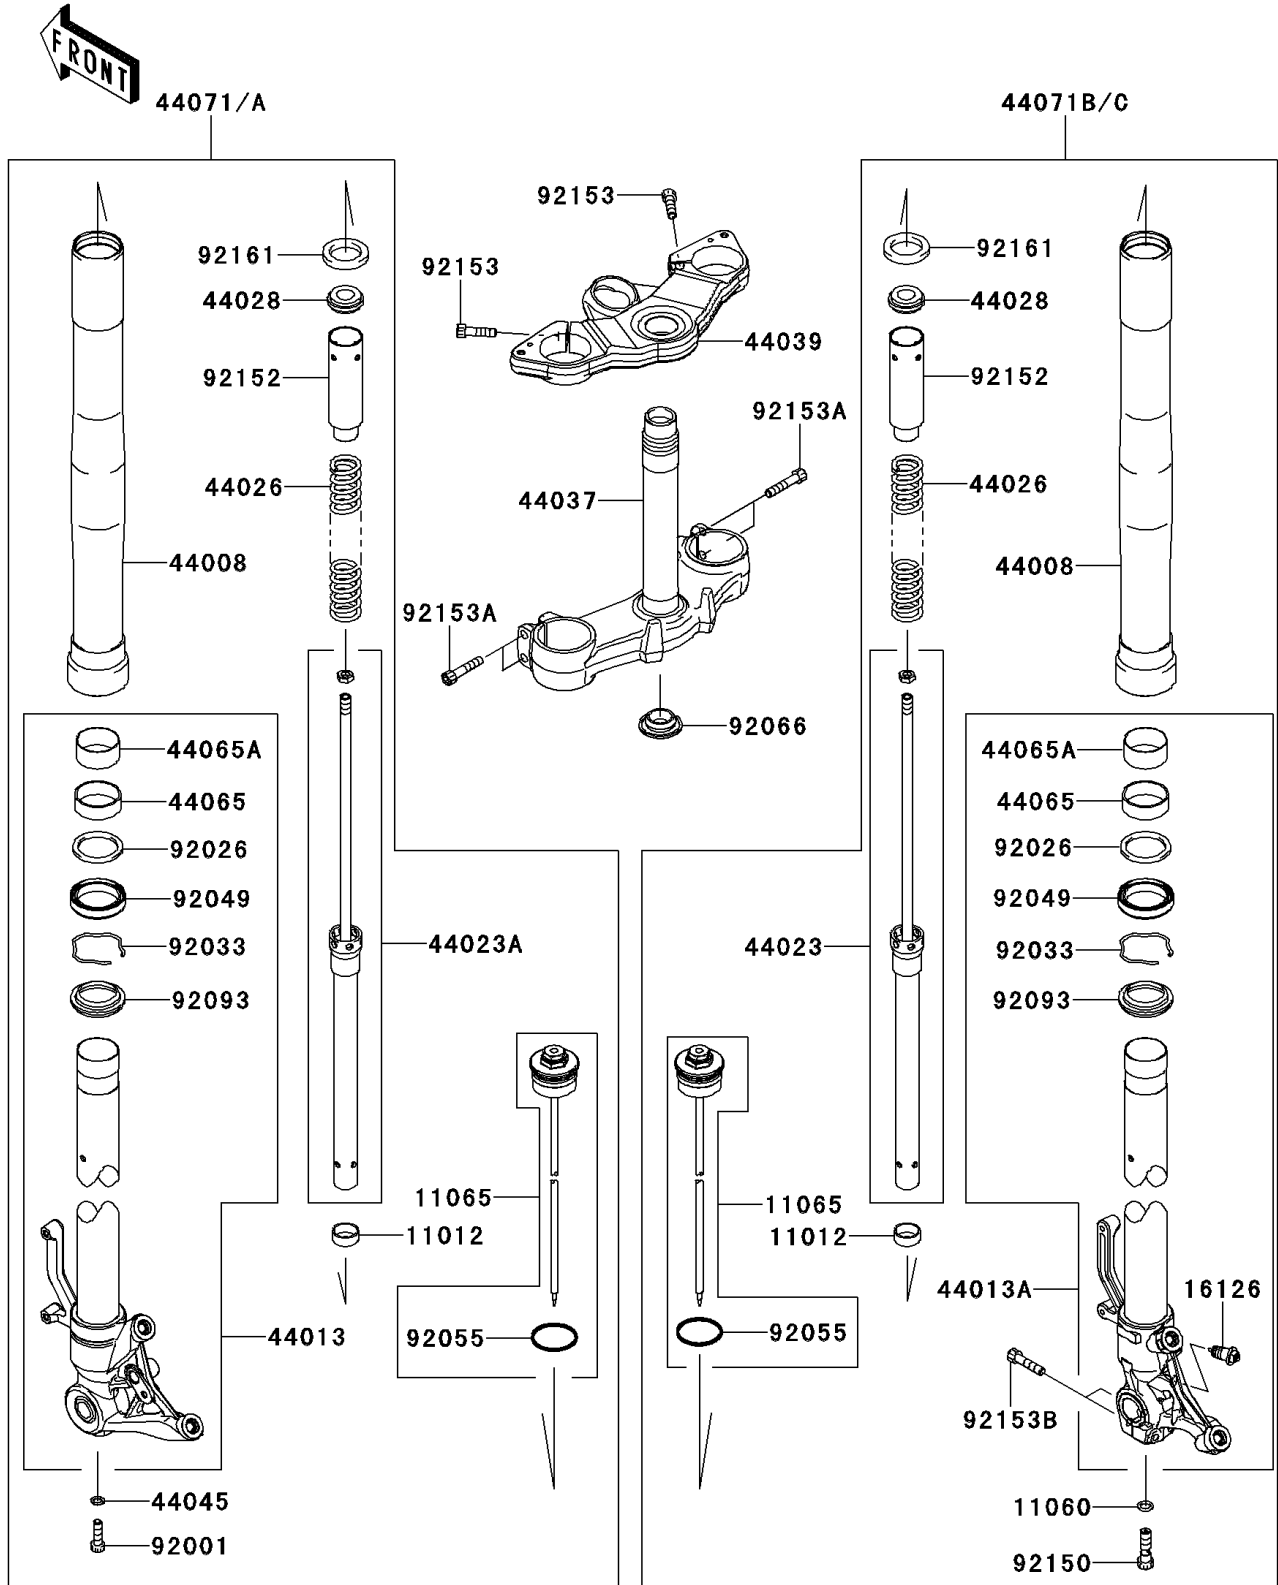

2012 NINJA® 1000 PARTS DIAGRAM

Front Fork

F2340

2012 NINJA® 1000 PARTS LIST

Front Fork

ITEM NAME	PART NUMBER	QUANTITY
CAP (Ref # 11012)	11012-1761	2
GASKET,FORK CYLINDER BOLT (Ref # 11060)	11060-1180	1
CAP,FORK BOLT COMP,GRAY (Ref # 11065)	11065-0372-11G	2
VALVE,FORK (Ref # 16126)	16126-0031	1
PIPE-FORK OUTER,GRAY (Ref # 44008)	44008-0053-11G	2
PIPE-FORK INNER,LH (Ref # 44013)	44013-0160	1
PIPE-FORK INNER,RH (Ref # 44013A)	44013-0161	1
CYLINDER-SET-FORK,RH (Ref # 44023)	44023-0090	1
CYLINDER-SET-FORK,LH (Ref # 44023A)	44023-0091	1
SPRING-FRONT FORK (Ref # 44026)	44026-0153	2
GUIDE-FORK SPRING (Ref # 44028)	44028-1083	2
HOLDER-FORK UNDER,F.S.BLACK (Ref # 44037)	44037-0107-18R	1
HOLDER-FORK UPPER (Ref # 44039)	44039-0105	1
GASKET,FORK CYLINDER BOLT (Ref # 44045)	44045-051	1
BUSHING-FRONT FORK,GUIDE (Ref # 44065)	44065-0030	2
BUSHING-FRONT FORK (Ref # 44065A)	44065-0036	2
DAMPER-ASSY,LH,GRAY (Ref # 44071)	44071-0710-23X	1
DAMPER-ASSY,RH,GRAY (Ref # 44071B)	44071-0711-23X	1
BOLT,FORK CYLINDER (Ref # 92001)	92001-1464	1
SPACER,FORK OUTER (Ref # 92026)	92026-1276	2
RING-SNAP (Ref # 92033)	92033-1222	2
SEAL-OIL (Ref # 92049)	92049-0125	2
RING-O (Ref # 92055)	92055-0131	2
PLUG (Ref # 92066)	92066-0032	1
SEAL,DUST (Ref # 92093)	92093-0035	2
BOLT,FORK CYLINDER (Ref # 92150)	92150-1514	1
COLLAR (Ref # 92152)	92152-0263	2
BOLT,SOCKET,8X30 (Ref # 92153)	92153-0500	2
BOLT (Ref # 92153A)	92153-0533	4

2012 NINJA® 1000 PARTS LIST

Front Fork

ITEM NAME	PART NUMBER	QUANTITY
BOLT,SOCKET (Ref # 92153B)	92153-0537	2
DAMPER (Ref # 92161)	92161-0418	2