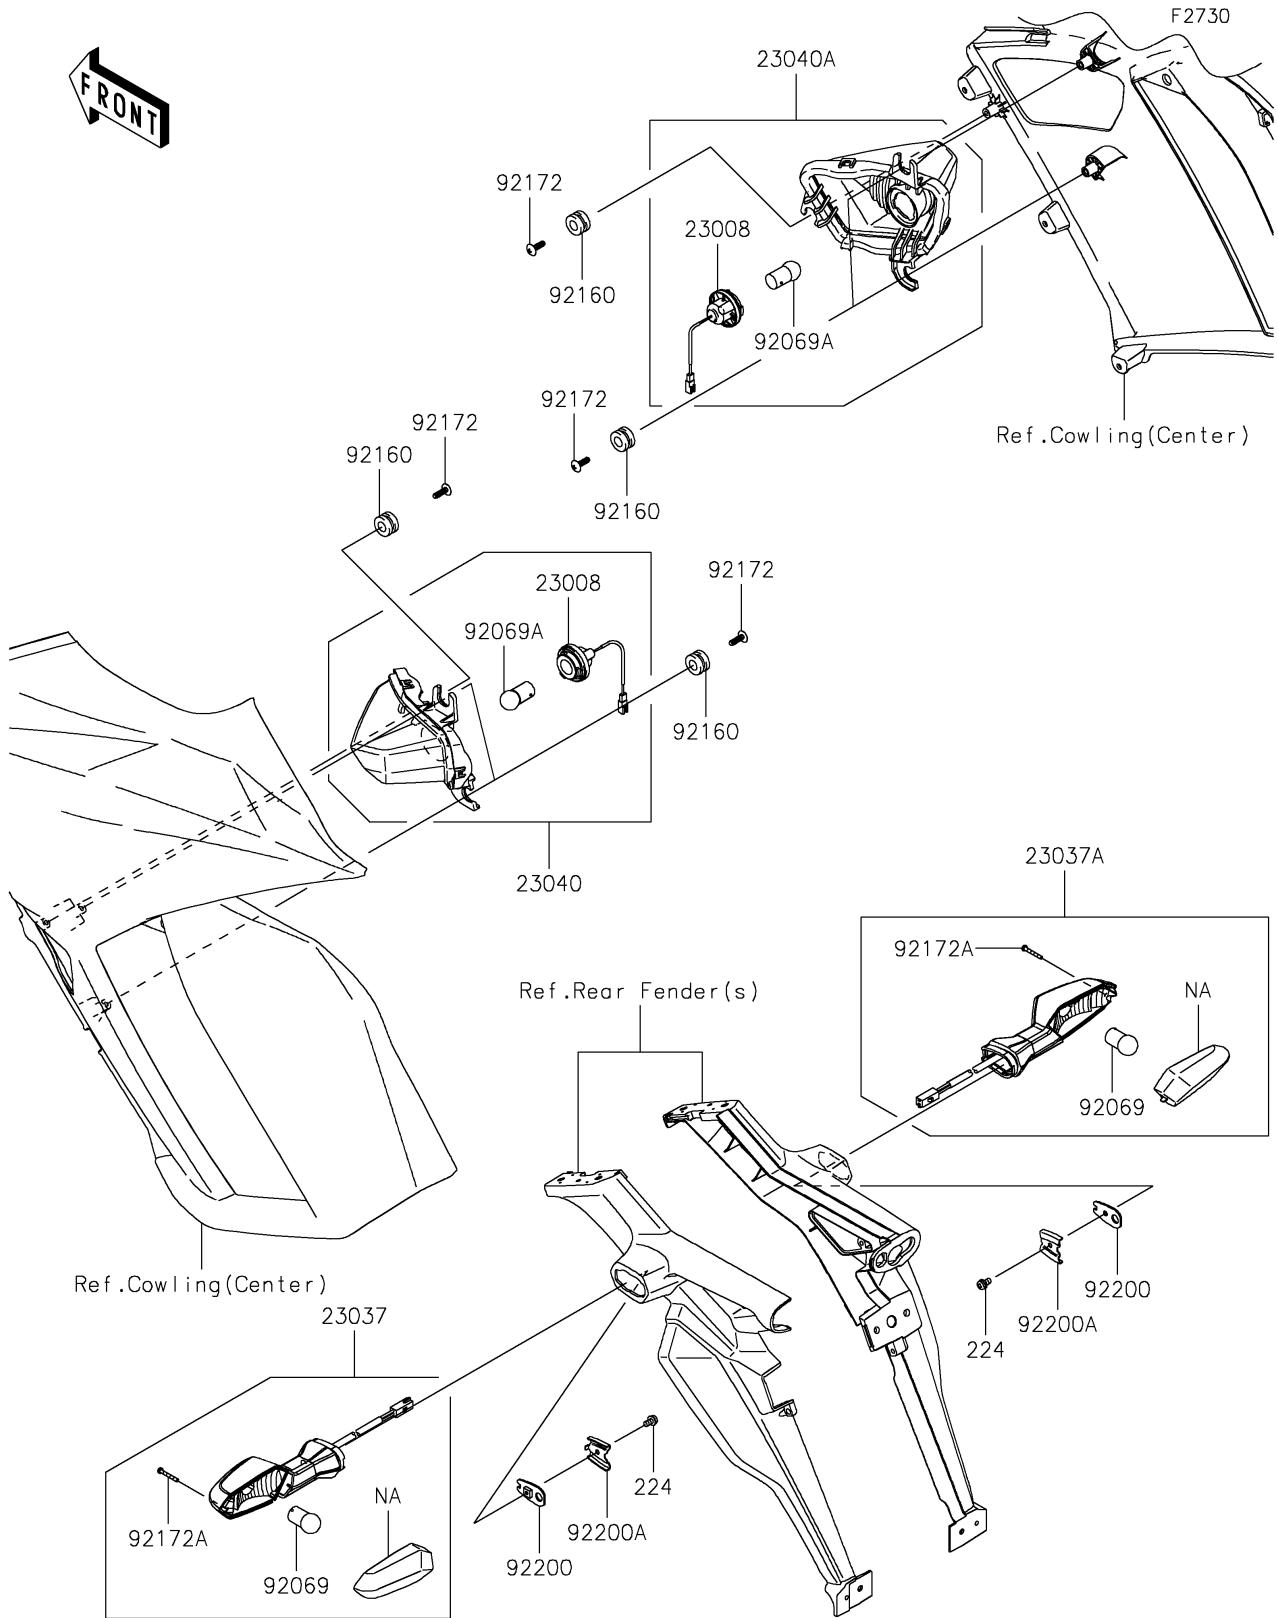

2013 NINJA® 1000 PARTS DIAGRAM

Turn Signals

2013 NINJA® 1000 PARTS LIST

Turn Signals

ITEM NAME	PART NUMBER	QUANTITY
SOCKET-ASSY,SIGNAL LAMP,FR (Ref # 23008)	23008-0125	2
LAMP-ASSY-SIGNAL,RR,LH (Ref # 23037)	23037-0165	1
LAMP-ASSY-SIGNAL,RR,RH (Ref # 23037A)	23037-0171	1
LAMP-SIGNAL,FR,LH (Ref # 23040)	23040-0099	1
LAMP-SIGNAL,FR,RH (Ref # 23040A)	23040-0100	1
BULB,12V 10W (Ref # 92069)	92069-0024	2
BULB,12V 10W (Ref # 92069A)	92069-0046	2
DAMPER (Ref # 92160)	92160-1167	6
SCREW,TAPPING,5X16 (Ref # 92172)	92172-0238	6
SCREW,2.9X22 (Ref # 92172A)	92172-0395	2
WASHER,SIGNAL LAMP (Ref # 92200)	92200-0164	2
WASHER,SIGNAL LAMP (Ref # 92200A)	92200-0165	2
SCREW-PAN-WP-CROS,4X8 (Ref # 224)	224AB0408	2