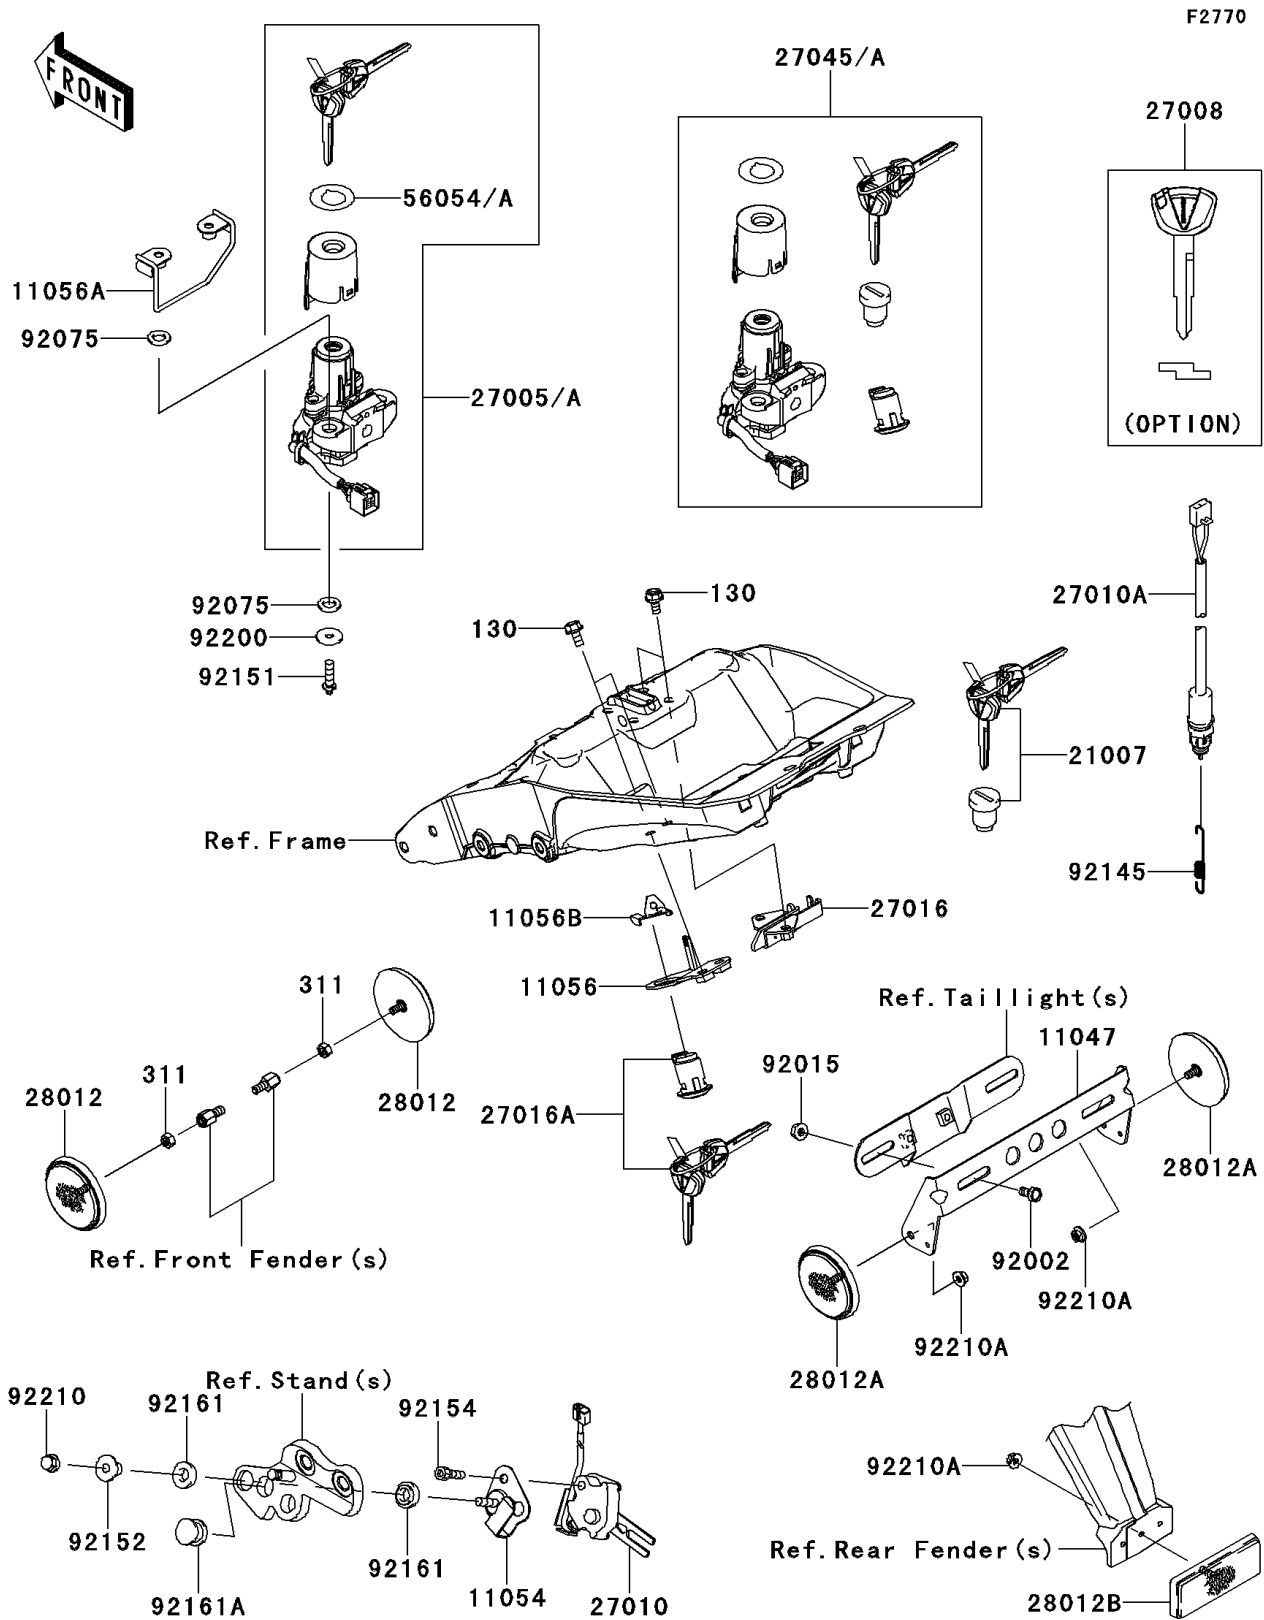

# 2012 NINJA® 1000 PARTS DIAGRAM

Ignition Switch/Locks/Reflectors

## 2012 NINJA® 1000 PARTS LIST

### Ignition Switch/Locks/Reflectors

ITEM NAME	PART NUMBER	QUANTITY
BRACKET,REFLECTOR (Ref # 11047)	11047-1470	1
BRACKET,SIDE STAND SWITCH (Ref # 11054)	11054-1904	1
BRACKET,KEY CYLINDER (Ref # 11056)	11056-0264	1
BRACKET (Ref # 11056A)	11056-1074	1
BRACKET (Ref # 11056B)	11056-1084	1
ROTOR,LOCK,TANK CAP (Ref # 21007)	21007-5068	1
SWITCH-ASSY-IGNITION (Ref # 27005)	27005-0062	1
KEY-LOCK,BLANK (Ref # 27008)	27008-0069	1
SWITCH,SIDE STAND (Ref # 27010)	27010-0112	1
SWITCH,REAR BRAKE (Ref # 27010A)	27010-1486	1
LOCK-ASSY,SEAT STRIKER (Ref # 27016)	27016-1115	1
LOCK-ASSY,SEAT (Ref # 27016A)	27016-5368	1
SWITCH-ASSY (Ref # 27045)	27045-5434	1
REFLECTOR-REFLEX,FR,SIDE (Ref # 28012)	28012-0001	2
REFLECTOR-REFLEX (Ref # 28012A)	28012-0002	2
REFLECTOR-REFLEX (Ref # 28012B)	28012-1077	1
MARK,IGNITION SWITCH (Ref # 56054)	56054-0642	1
BOLT,6X12 (Ref # 92002)	92002-1132	2
NUT,FLANGED,6MM (Ref # 92015)	92015-1367	2
DAMPER (Ref # 92075)	92075-1564	4
SPRING,BRAKE LAMP SWITCH (Ref # 92145)	92145-0761	1
BOLT,TORX,6X22 (Ref # 92151)	92151-1946	2
COLLAR (Ref # 92152)	92152-1074	1
BOLT,SOCKET,6X22 (Ref # 92154)	92154-0031	1
DAMPER (Ref # 92161)	92161-0117	2
DAMPER (Ref # 92161A)	92161-0118	1
WASHER,6X20X1.6 (Ref # 92200)	92200-0212	2
NUT,CAP,6MM (Ref # 92210)	92210-0003	1
NUT,FLANGED,5MM (Ref # 92210A)	92210-0007	3

## 2012 NINJA® 1000 PARTS LIST

Ignition Switch/Locks/Reflectors

ITEM NAME	PART NUMBER	QUANTITY
BOLT-FLANGED,6X12 (Ref # 130)	130BA0612	4
NUT-HEX (Ref # 311)	311AB0500	2