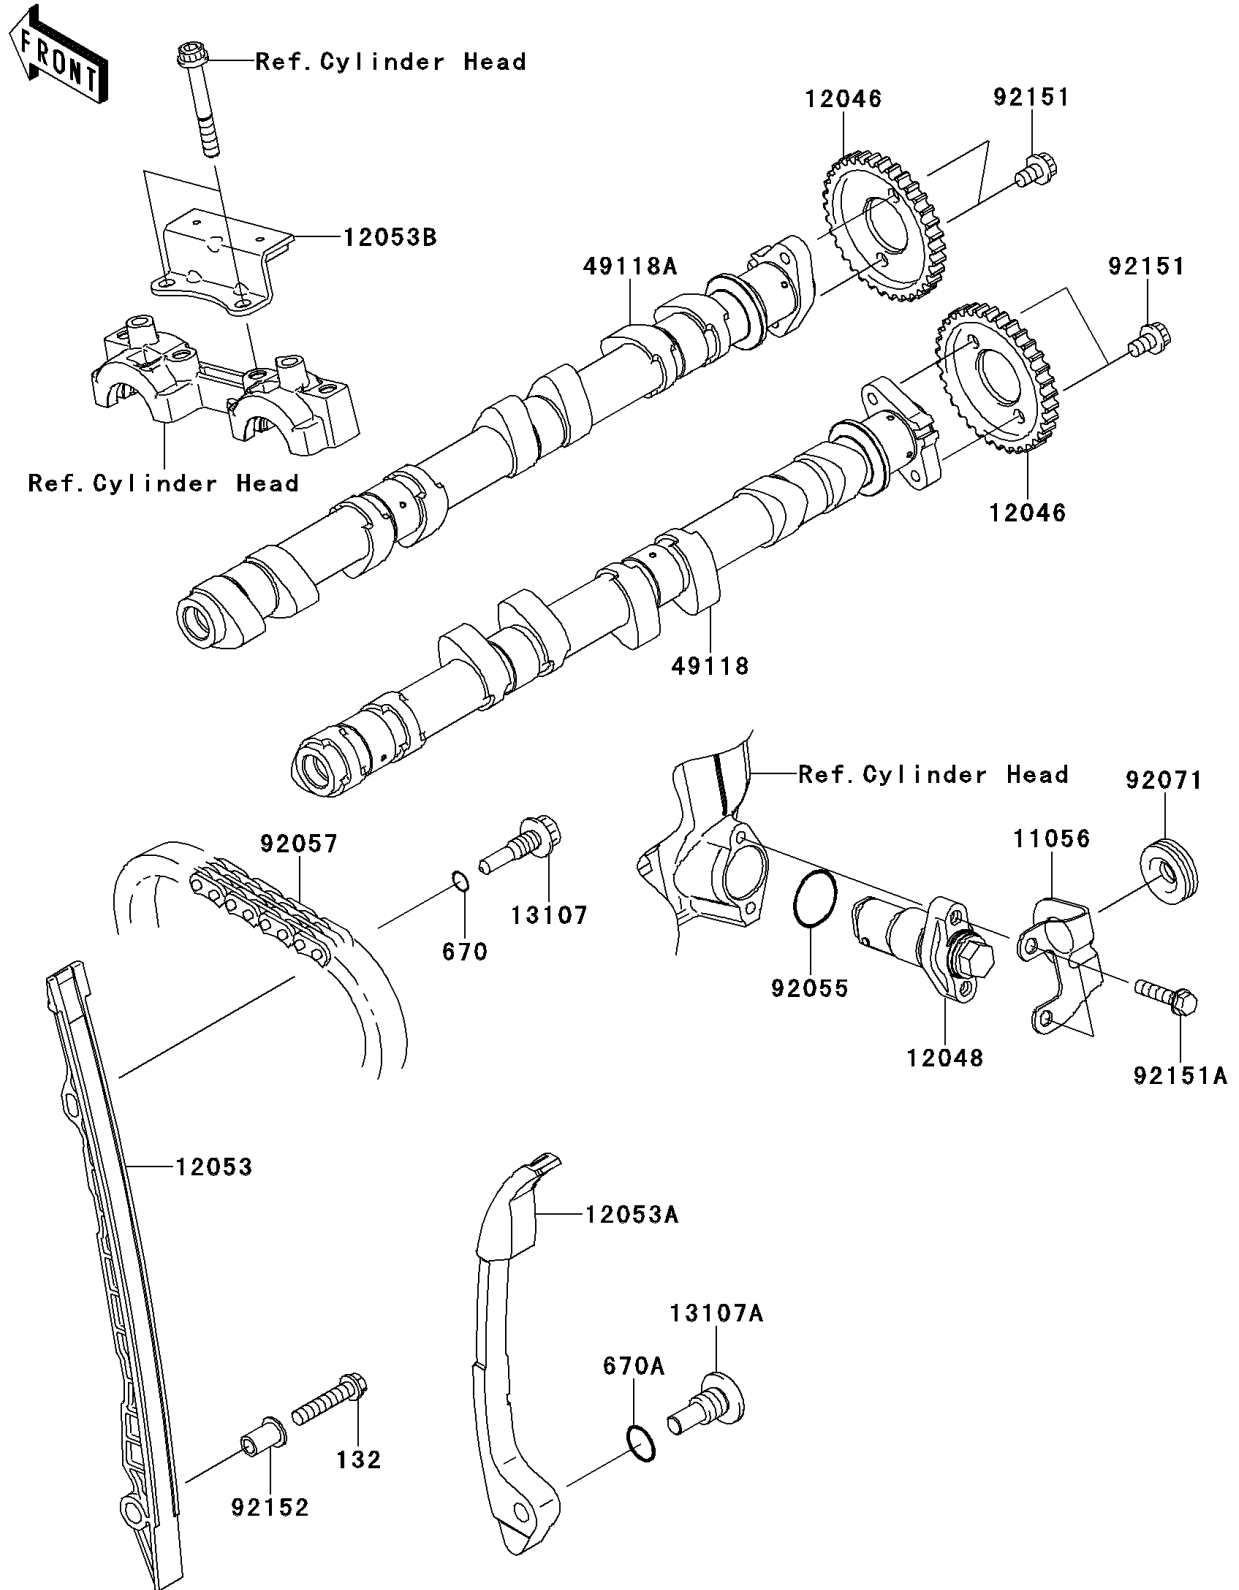

2013 NINJA® 1000 ABS PARTS DIAGRAM

Camshaft(s)/Tensioner

E1230

2013 NINJA® 1000 ABS PARTS LIST

Camshaft(s)/Tensioner

ITEM NAME	PART NUMBER	QUANTITY
BRACKET (Ref # 11056)	11056-0324	1
SPROCKET,CAMSHAFT,34T (Ref # 12046)	12046-0563	2
TENSIONER-ASSY (Ref # 12048)	12048-0080	1
GUIDE-CHAIN,FR (Ref # 12053)	12053-0161	1
GUIDE-CHAIN,RR (Ref # 12053A)	12053-0162	1
GUIDE-CHAIN,UPP (Ref # 12053B)	12053-0163	1
SHAFT,CHAIN GUIDE (Ref # 13107)	13107-0157	1
SHAFT (Ref # 13107A)	13107-1376	1
CAMSHAFT-COMP,INTAKE (Ref # 49118)	49118-0143	1
CAMSHAFT-COMP,EXHAUST (Ref # 49118A)	49118-0144	1
RING-O,18.8X1.9 (Ref # 92055)	92055-086	1
CHAIN,98XRH2015-126M (Ref # 92057)	92057-0202	1
GROMMET (Ref # 92071)	92071-056	1
BOLT,SOCKET,6X10 (Ref # 92151)	92151-1829	4
BOLT,FLANGED-SMALL,6X25 (Ref # 92151A)	92151-1930	2
COLLAR (Ref # 92152)	92152-1167	1
BOLT-FLANGED-SMALL,6X30 (Ref # 132)	132BA0630	1
O RING,9MM (Ref # 670)	670D1509	1
O RING,14MM (Ref # 670A)	670D2014	1