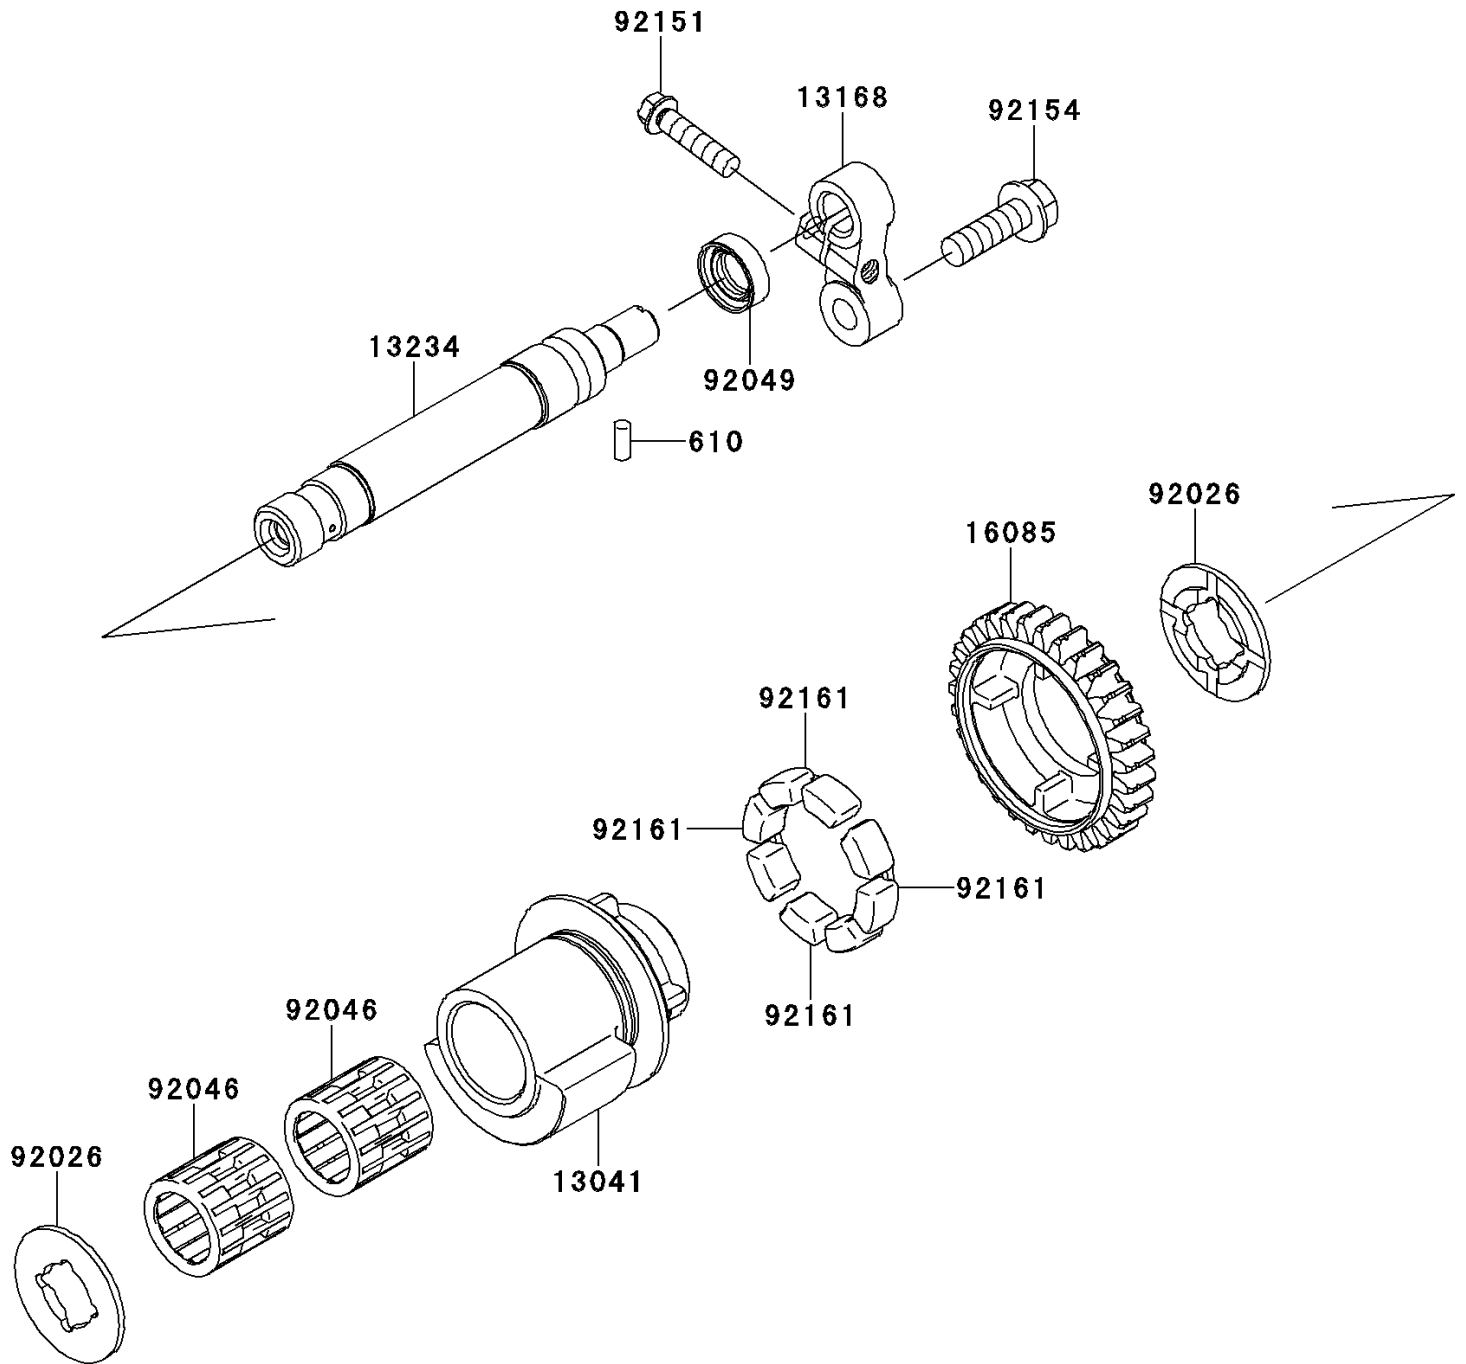

# 2013 NINJA® 1000 ABS PARTS DIAGRAM

Balancer

E1323

## 2013 NINJA® 1000 ABS PARTS LIST

### Balancer

ITEM NAME	PART NUMBER	QUANTITY
BALANCER (Ref # 13041)	13041-0028	1
LEVER (Ref # 13168)	13168-0115	1
SHAFT-COMP (Ref # 13234)	13234-0038	1
GEAR,BALANCER,31T (Ref # 16085)	16085-0134	1
SPACER (Ref # 92026)	92026-0082	2
BEARING-NEEDLE (Ref # 92046)	92046-1266	2
SEAL-OIL,TC 12X22X7 (Ref # 92049)	92049-2204	1
BOLT,FLANGED-SMALL,6X25 (Ref # 92151)	92151-1930	1
BOLT,FLANGED,8X25 (Ref # 92154)	92154-0413	1
DAMPER (Ref # 92161)	92161-1055	4
ROLLER,4X10 (Ref # 610)	610A0410	1