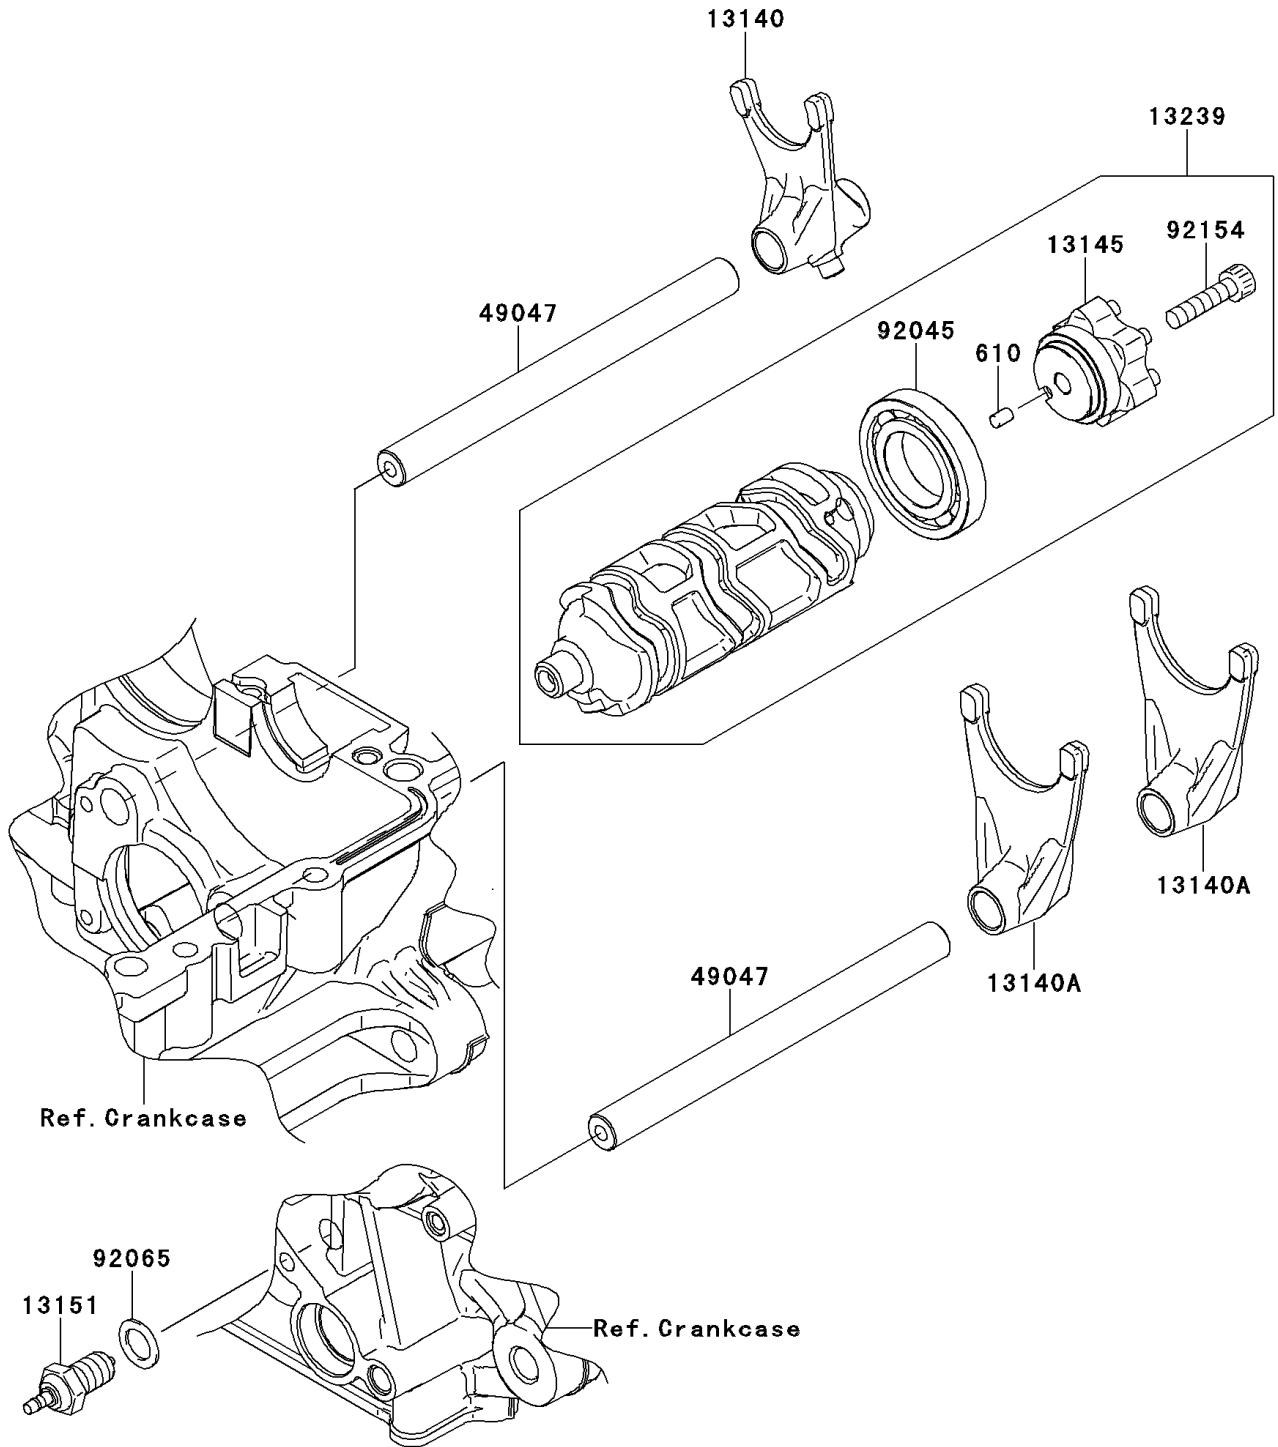

2013 NINJA® 1000 ABS PARTS DIAGRAM

Gear Change Drum/Shift Fork(s)

E1362

2013 NINJA® 1000 ABS PARTS LIST

Gear Change Drum/Shift Fork(s)

ITEM NAME	PART NUMBER	QUANTITY
FORK-SHIFT (Ref # 13140)	13140-0061	1
FORK-SHIFT (Ref # 13140A)	13140-0062	2
CAM-CHANGE DRUM (Ref # 13145)	13145-0048	1
SWITCH-COMP (Ref # 13151)	13151-1085	1
DRUM-ASSY-CHANGE (Ref # 13239)	13239-0034	1
ROD-SHIFT (Ref # 49047)	49047-0023	2
BEARING-BALL,16005 (Ref # 92045)	92045-1045	1
GASKET,10.5X16X1 (Ref # 92065)	92065-058	1
BOLT,SOCKET,6X25 (Ref # 92154)	92154-0477	1
ROLLER,4X6 (Ref # 610)	610A0406	1