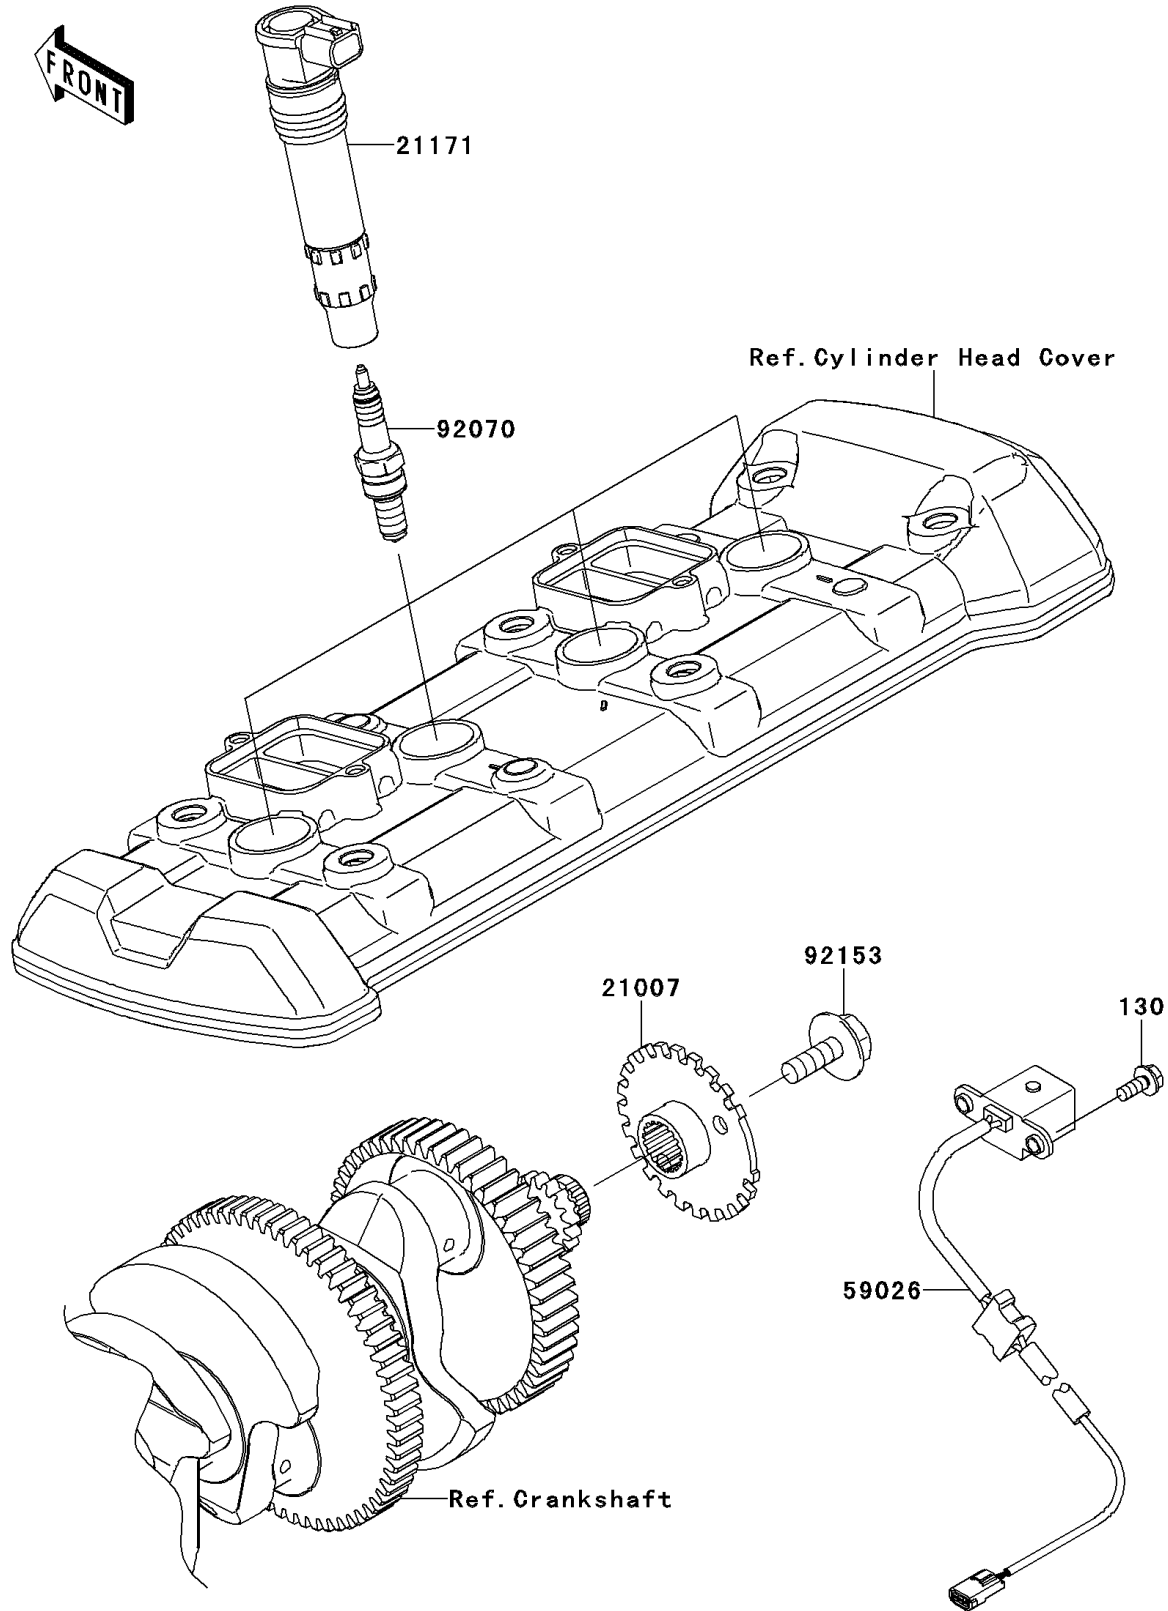

2012 NINJA® 1000 ABS PARTS DIAGRAM

Ignition System

E1830

2012 NINJA® 1000 ABS PARTS LIST

Ignition System

ITEM NAME	PART NUMBER	QUANTITY
ROTOR (Ref # 21007)	21007-0143	1
COIL-ASSY-IGNITION (Ref # 21171)	21171-0028	4
COIL-PULSING (Ref # 59026)	59026-0034	1
PLUG-SPARK,CR9EIA(NGK) (Ref # 92070)	92070-0014	4
BOLT,FLANGED,8X23 (Ref # 92153)	92153-0549	1
BOLT-FLANGED,5X12 (Ref # 130)	130BA0512	2