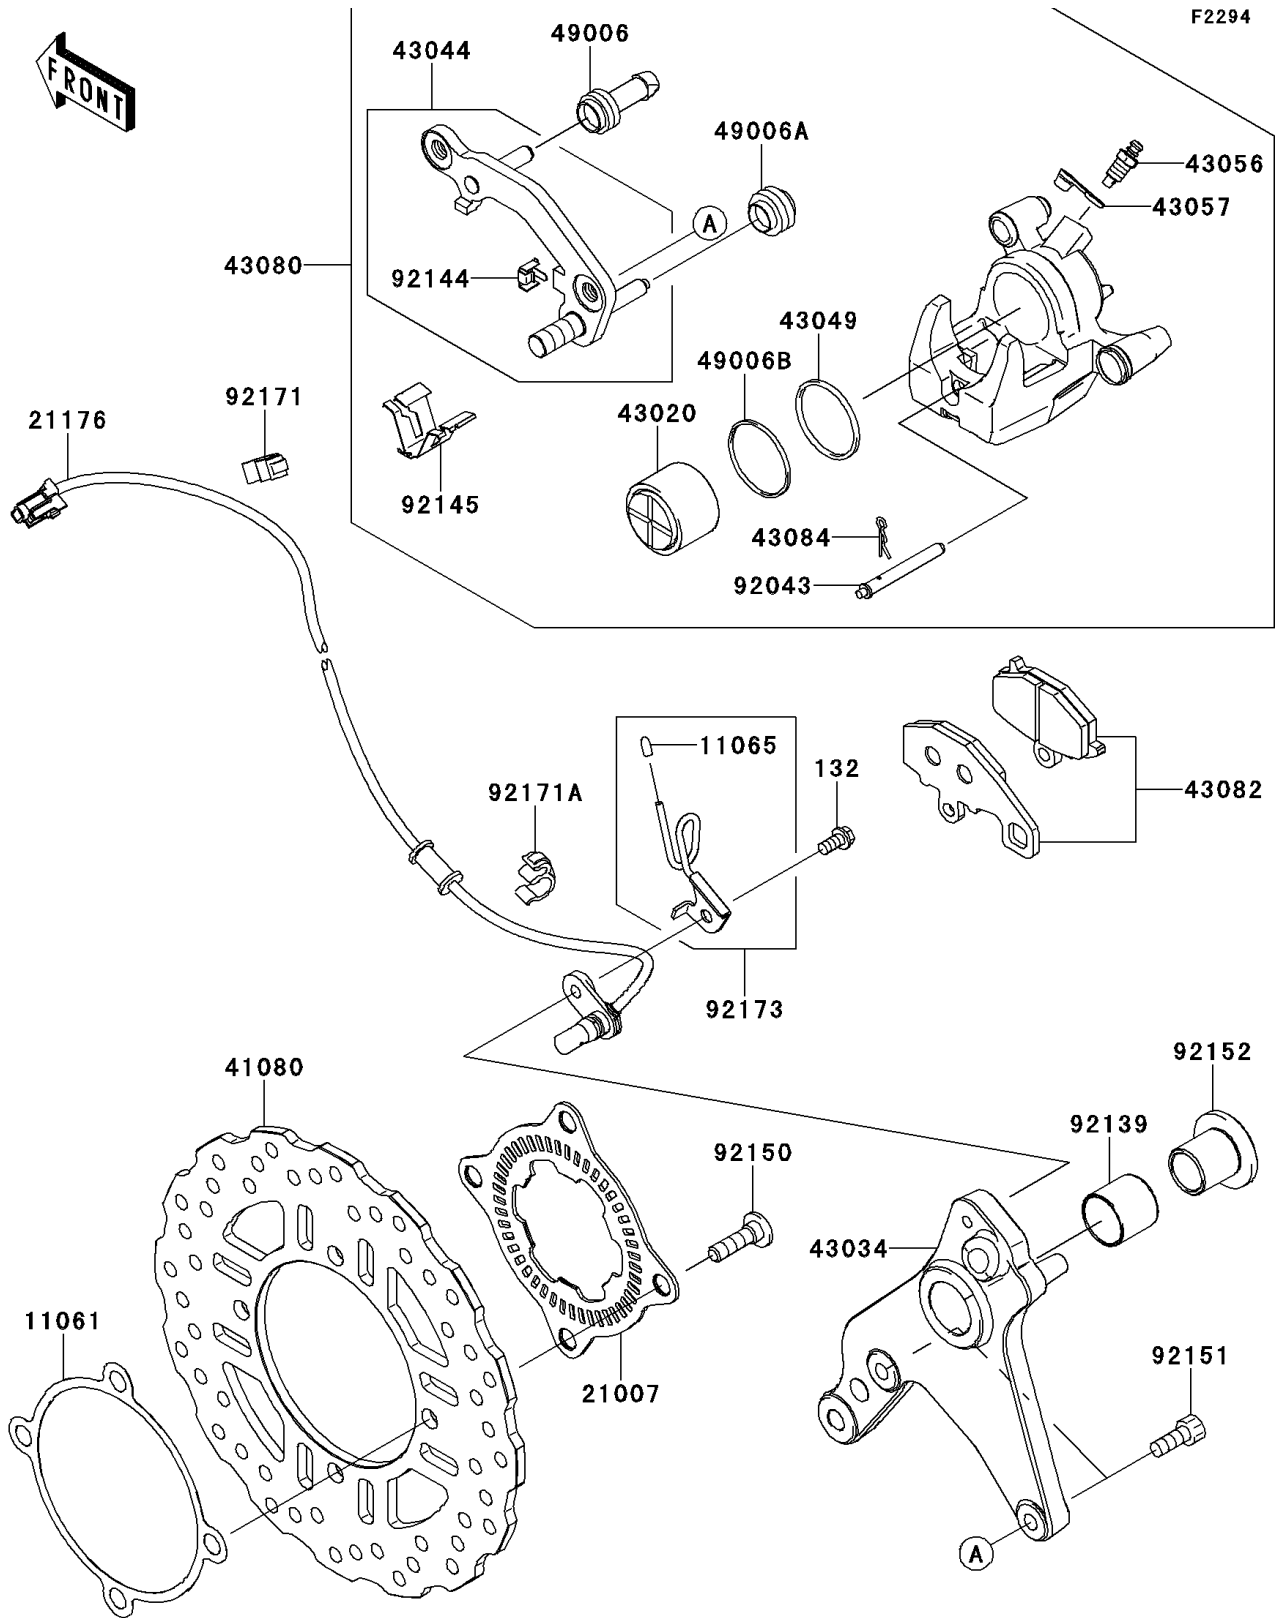

2012 NINJA® 1000 ABS PARTS DIAGRAM

Rear Brake

2012 NINJA® 1000 ABS PARTS LIST

Rear Brake

ITEM NAME	PART NUMBER	QUANTITY
GASKET,DISC PLATE (Ref # 11061)	11061-0204	1
CAP (Ref # 11065)	11065-0374	1
ROTOR,SENSOR,RR (Ref # 21007)	21007-0141	1
SENSOR,WHEEL SPEED,RR (Ref # 21176)	21176-0134	1
DISC,RR (Ref # 41080)	41080-0089	1
PISTON-COMP-BRAKE (Ref # 43020)	43020-1119	1
HOLDER-BRAKE,RR (Ref # 43034)	43034-0059	1
HOLDER-COMP-CALIPER,RR (Ref # 43044)	43044-0033	1
PACKING,PISTON SEAL (Ref # 43049)	43049-1097	1
BREATHER-BRAKE (Ref # 43056)	43056-0007	1
CAP-BREATHER (Ref # 43057)	43057-003	1
CALIPER-SUB-ASSY,RR,BLACK (Ref # 43080)	43080-0103-DJ	1
PAD-ASSY-BRAKE (Ref # 43082)	43082-0119	1
CLAMP,PAD (Ref # 43084)	43084-003	1
BOOT,CALIPER (Ref # 49006)	49006-1054	1
BOOT,CALIPER (Ref # 49006A)	49006-1095	1
BOOT,PISTON SEAL (Ref # 49006B)	49006-1212	1
PIN,PAD (Ref # 92043)	92043-1489	1
BUSHING,25X28X25 (Ref # 92139)	92139-0278	1
SPRING,STOPPER (Ref # 92144)	92144-1831	1
SPRING (Ref # 92145)	92145-0760	1
BOLT,SOCKET,8X30 (Ref # 92150)	92150-1771	4
BOLT,SOCKET,8X20 (Ref # 92151)	92151-1289	2
COLLAR,20X25X30 (Ref # 92152)	92152-0807	1
CLAMP (Ref # 92171)	92171-0921	1
CLAMP,BRAKE HOSE (Ref # 92171A)	92171-1819	1
CLAMP (Ref # 92173)	92173-0276	1
BOLT-FLANGED-SMALL,6X12 (Ref # 132)	132BA0612	1