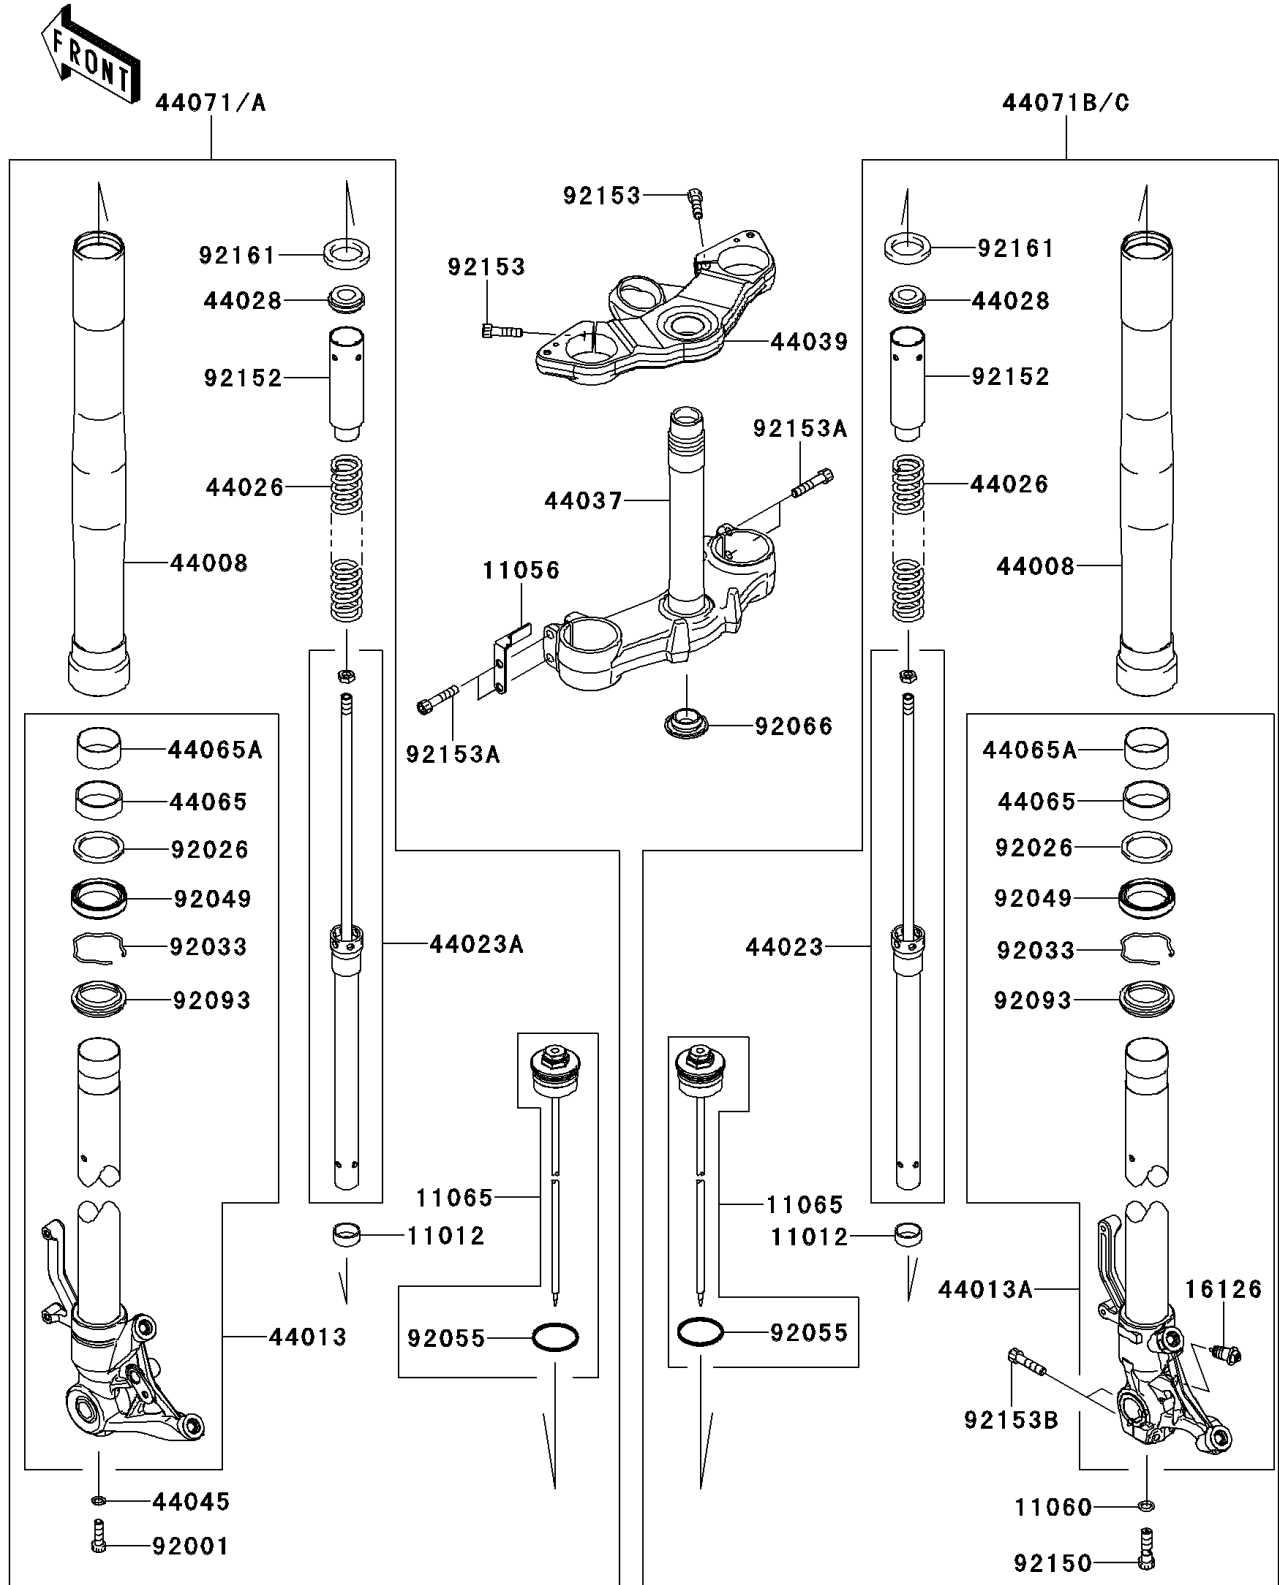

2013 NINJA® 1000 ABS PARTS DIAGRAM

Front Fork

F2340

2013 NINJA® 1000 ABS PARTS LIST

Front Fork

ITEM NAME	PART NUMBER	QUANTITY
CAP (Ref # 11012)	11012-1761	2
BRACKET (Ref # 11056)	11056-0889	1
GASKET,FORK CYLINDER BOLT (Ref # 11060)	11060-1180	1
CAP,FORK BOLT COMP,GRAY (Ref # 11065)	11065-0372-11G	2
VALVE,FORK (Ref # 16126)	16126-0031	1
PIPE-FORK OUTER,GRAY (Ref # 44008)	44008-0053-11G	2
PIPE-FORK INNER,LH (Ref # 44013)	44013-0160	1
PIPE-FORK INNER,RH (Ref # 44013A)	44013-0161	1
CYLINDER-SET-FORK,RH (Ref # 44023)	44023-0090	1
CYLINDER-SET-FORK,LH (Ref # 44023A)	44023-0091	1
SPRING-FRONT FORK (Ref # 44026)	44026-0153	2
GUIDE-FORK SPRING (Ref # 44028)	44028-1083	2
HOLDER-FORK UNDER,F.S.BLACK (Ref # 44037)	44037-0107-18R	1
HOLDER-FORK UPPER (Ref # 44039)	44039-0105	1
GASKET,FORK CYLINDER BOLT (Ref # 44045)	44045-051	1
BUSHING-FRONT FORK,GUIDE (Ref # 44065)	44065-0030	2
BUSHING-FRONT FORK (Ref # 44065A)	44065-0036	2
DAMPER-ASSY,LH,GRAY (Ref # 44071A)	44071-0710-39F	1
DAMPER-ASSY,RH,GRAY (Ref # 44071C)	44071-0711-39F	1
BOLT,FORK CYLINDER (Ref # 92001)	92001-1464	1
SPACER,FORK OUTER (Ref # 92026)	92026-1276	2
RING-SNAP (Ref # 92033)	92033-1222	2
SEAL-OIL (Ref # 92049)	92049-0125	2
RING-O (Ref # 92055)	92055-0131	2
PLUG (Ref # 92066)	92066-0032	1
SEAL,DUST (Ref # 92093)	92093-0035	2
BOLT,FORK CYLINDER (Ref # 92150)	92150-1514	1
COLLAR (Ref # 92152)	92152-0263	2
BOLT,SOCKET,8X30 (Ref # 92153)	92153-0500	2

2013 NINJA® 1000 ABS PARTS LIST

Front Fork

ITEM NAME	PART NUMBER	QUANTITY
BOLT (Ref # 92153A)	92153-0533	4
BOLT,SOCKET (Ref # 92153B)	92153-0537	2
DAMPER (Ref # 92161)	92161-0418	2