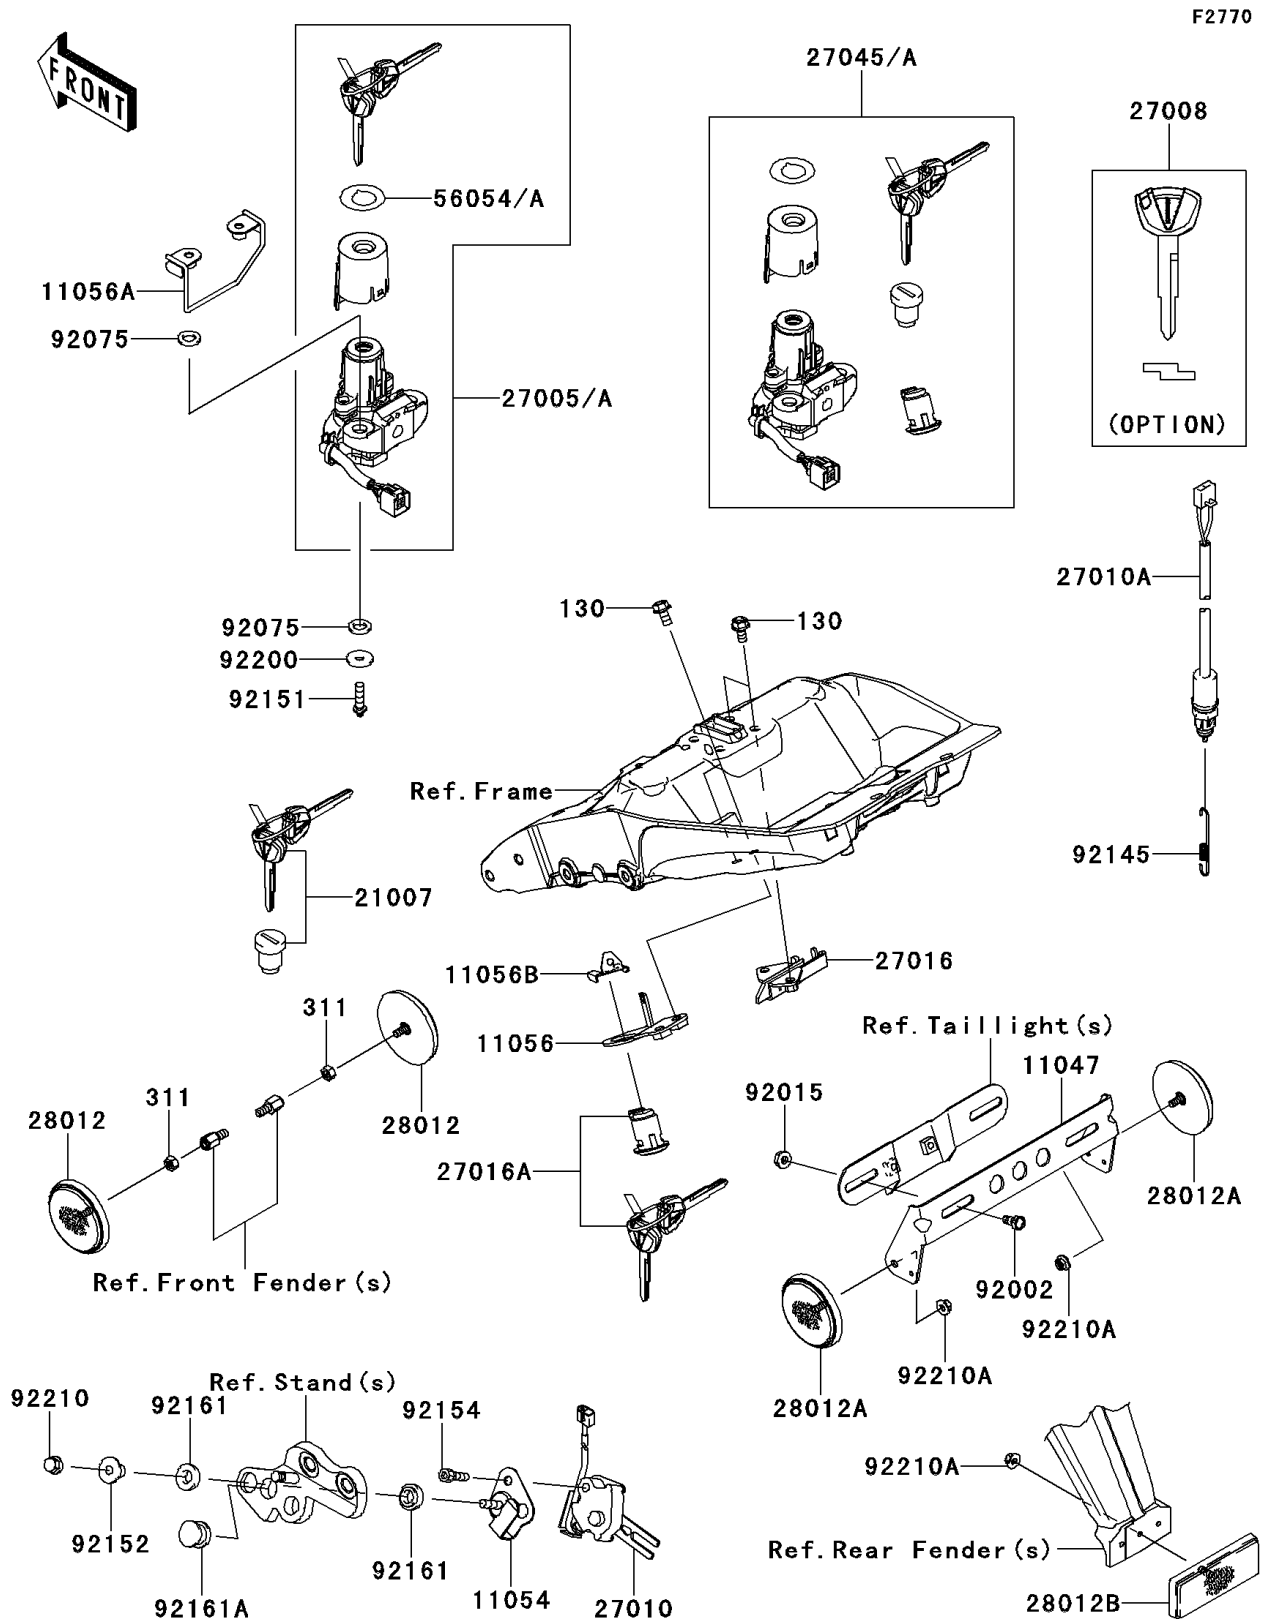

2013 NINJA® 1000 ABS PARTS DIAGRAM

Ignition Switch/Locks/Reflectors

2013 NINJA® 1000 ABS PARTS LIST

Ignition Switch/Locks/Reflectors

ITEM NAME	PART NUMBER	QUANTITY
BRACKET,REFLECTOR (Ref # 11047)	11047-1470	1
BRACKET,SIDE STAND SWITCH (Ref # 11054)	11054-1904	1
BRACKET,KEY CYLINDER (Ref # 11056)	11056-0264	1
BRACKET (Ref # 11056A)	11056-1074	1
BRACKET (Ref # 11056B)	11056-1084	1
ROTOR,LOCK,TANK CAP (Ref # 21007)	21007-5068	1
SWITCH-ASSY-IGNITION (Ref # 27005A)	27005-0568	1
KEY-LOCK,BLANK (Ref # 27008)	27008-0069	1
SWITCH,SIDE STAND (Ref # 27010)	27010-0112	1
SWITCH,REAR BRAKE (Ref # 27010A)	27010-1486	1
LOCK-ASSY,SEAT STRIKER (Ref # 27016)	27016-1115	1
LOCK-ASSY,SEAT (Ref # 27016A)	27016-5368	1
SWITCH-ASSY (Ref # 27045A)	27045-5492	1
REFLECTOR-REFLEX,FR,SIDE (Ref # 28012)	28012-0001	2
REFLECTOR-REFLEX (Ref # 28012A)	28012-0002	2
REFLECTOR-REFLEX (Ref # 28012B)	28012-1077	1
MARK,IGNITION SWITCH (Ref # 56054A)	56054-0969	1
BOLT,6X12 (Ref # 92002)	92002-1132	2
NUT,FLANGED,6MM (Ref # 92015)	92015-1367	2
DAMPER (Ref # 92075)	92075-1564	4
SPRING,BRAKE LAMP SWITCH (Ref # 92145)	92145-0761	1
BOLT,TORX,6X22 (Ref # 92151)	92151-1946	2
COLLAR (Ref # 92152)	92152-1074	1
BOLT,SOCKET,6X22 (Ref # 92154)	92154-0031	1
DAMPER (Ref # 92161)	92161-0117	2
DAMPER (Ref # 92161A)	92161-0118	1
WASHER,6X20X1.6 (Ref # 92200)	92200-0212	2
NUT,CAP,6MM (Ref # 92210)	92210-0003	1
NUT,FLANGED,5MM (Ref # 92210A)	92210-0007	3

2013 NINJA® 1000 ABS PARTS LIST

Ignition Switch/Locks/Reflectors

ITEM NAME	PART NUMBER	QUANTITY
BOLT-FLANGED,6X12 (Ref # 130)	130BA0612	4
NUT-HEX (Ref # 311)	311AB0500	2