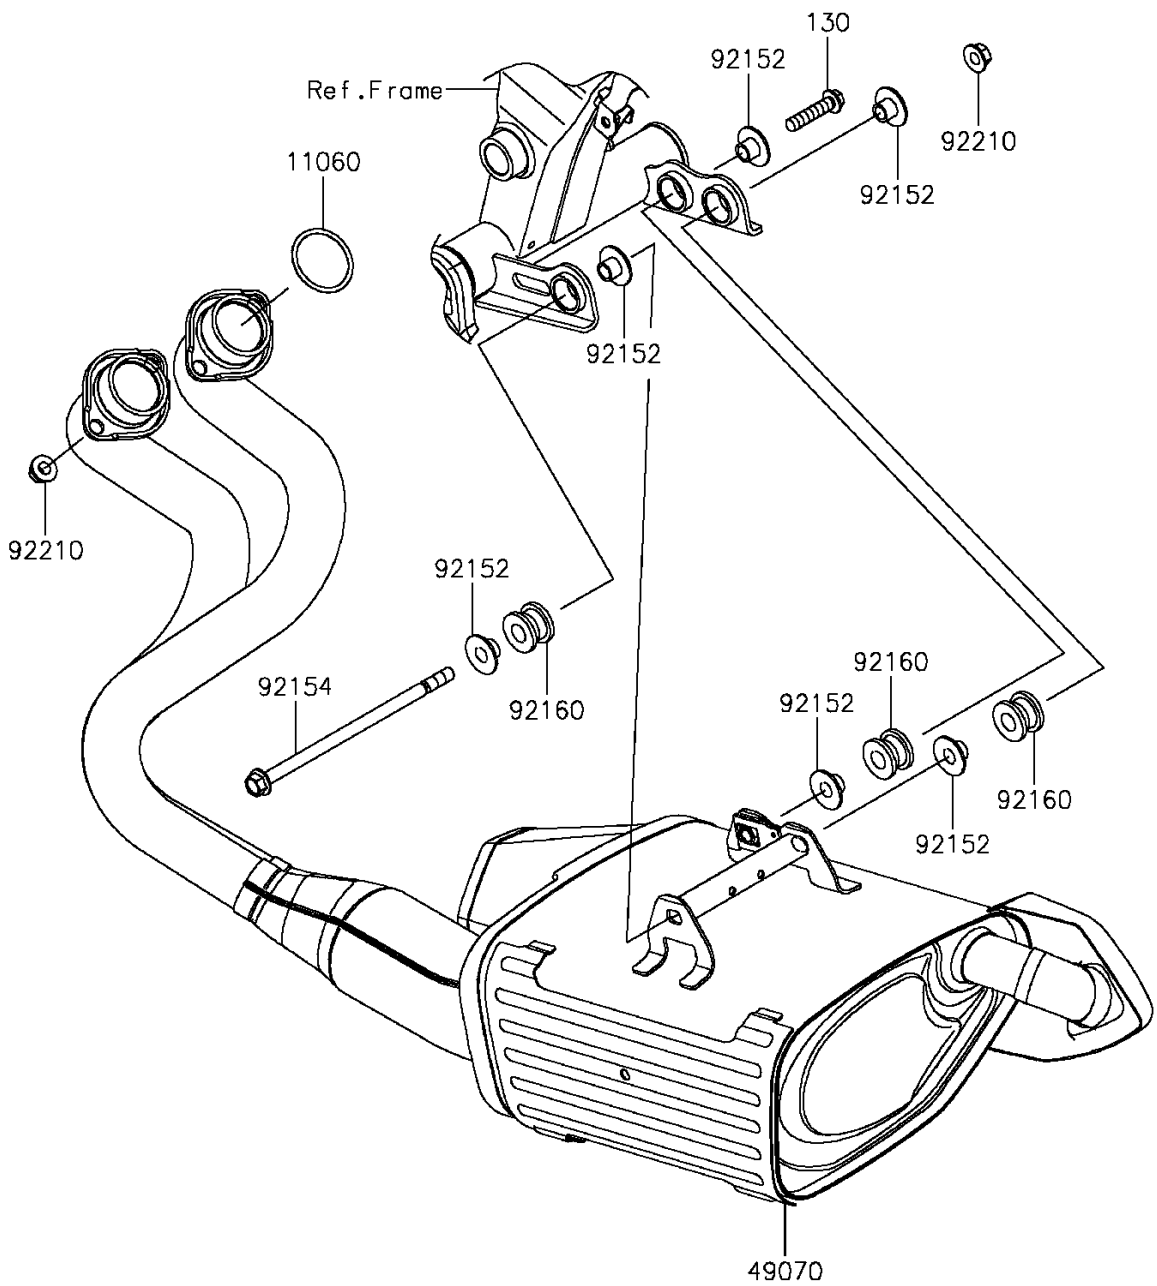

2012 NINJA[®] 650 PARTS DIAGRAM

Muffler(s)

E1140

2012 NINJA® 650 PARTS LIST

Muffler(s)

ITEM NAME	PART NUMBER	QUANTITY
GASKET,EXHAUST PIPE HOLDER (Ref # 11060)	11060-1103	2
MUFFLER-COMP (Ref # 49070)	49070-0774	1
COLLAR (Ref # 92152)	92152-1692	6
BOLT,FLANGED,8X165 (Ref # 92154)	92154-0189	1
DAMPER,MUFFLER MOUNT (Ref # 92160)	92160-1116	3
NUT,8MM (Ref # 92210)	92210-1114	5
BOLT-FLANGED,8X35 (Ref # 130)	130CD0835	1