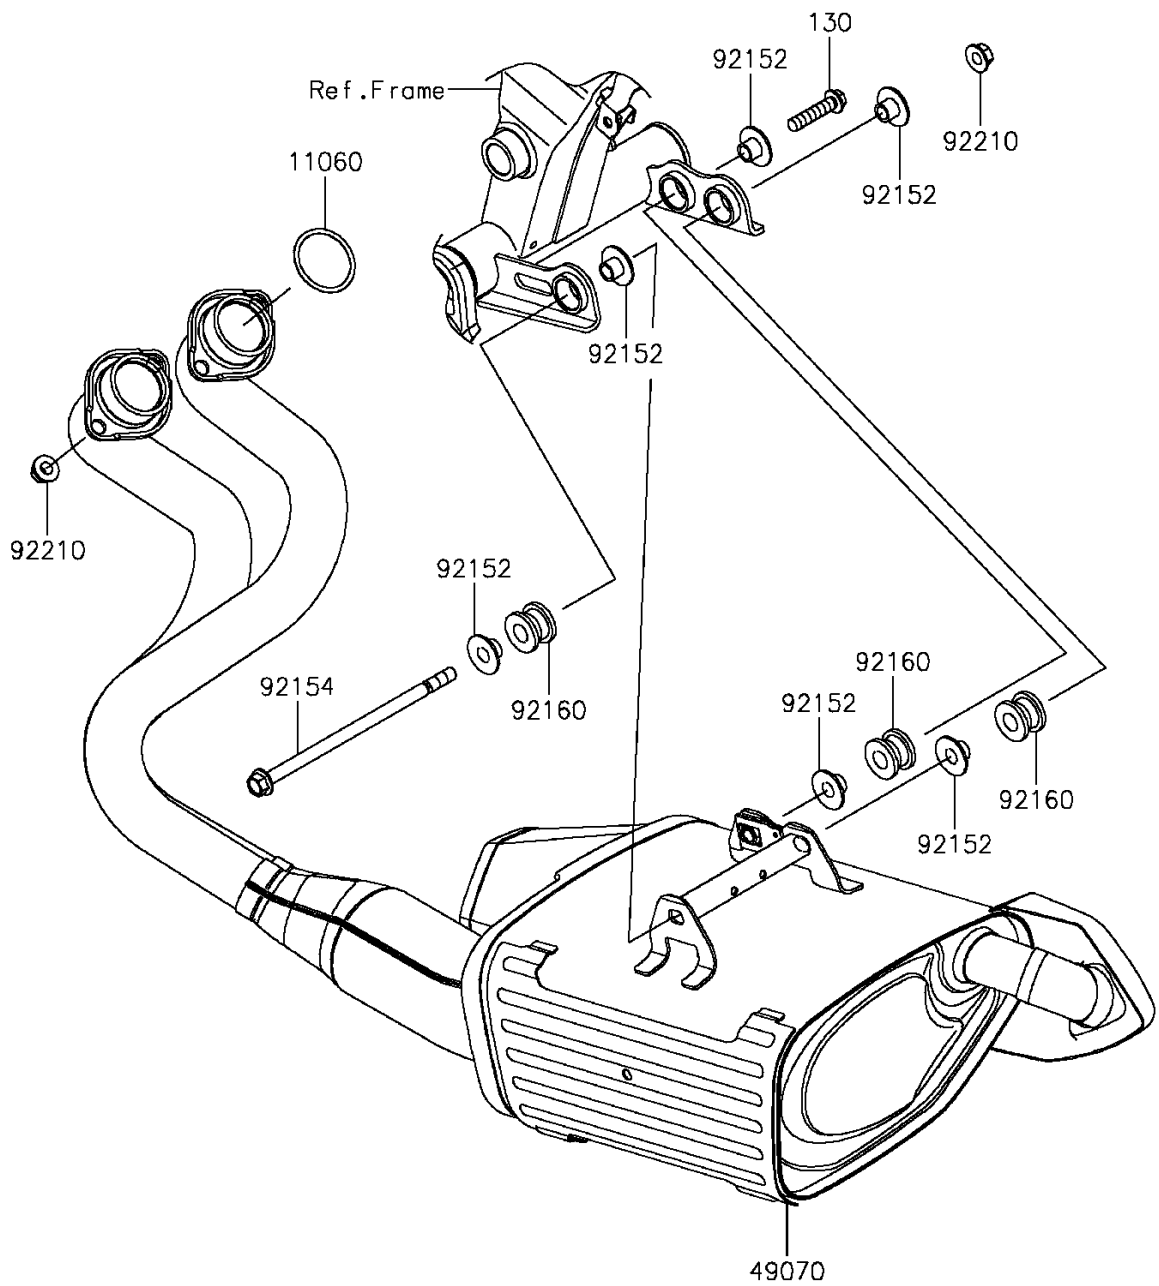

2014 NINJA® 650 PARTS DIAGRAM

Muffler(s)

E1140

2014 NINJA® 650 PARTS LIST

Muffler(s)

ITEM NAME	PART NUMBER	QUANTITY
GASKET,EXHAUST PIPE HOLDER (Ref # 11060)	11060-1103	2
MUFFLER-COMP (Ref # 49070)	49070-0774	1
COLLAR (Ref # 92152)	92152-1692	6
BOLT,FLANGED,8X165 (Ref # 92154)	92154-0189	1
DAMPER,MUFFLER MOUNT (Ref # 92160)	92160-1116	3
NUT,8MM (Ref # 92210)	92210-1114	5
BOLT-FLANGED,8X35 (Ref # 130)	130CD0835	1