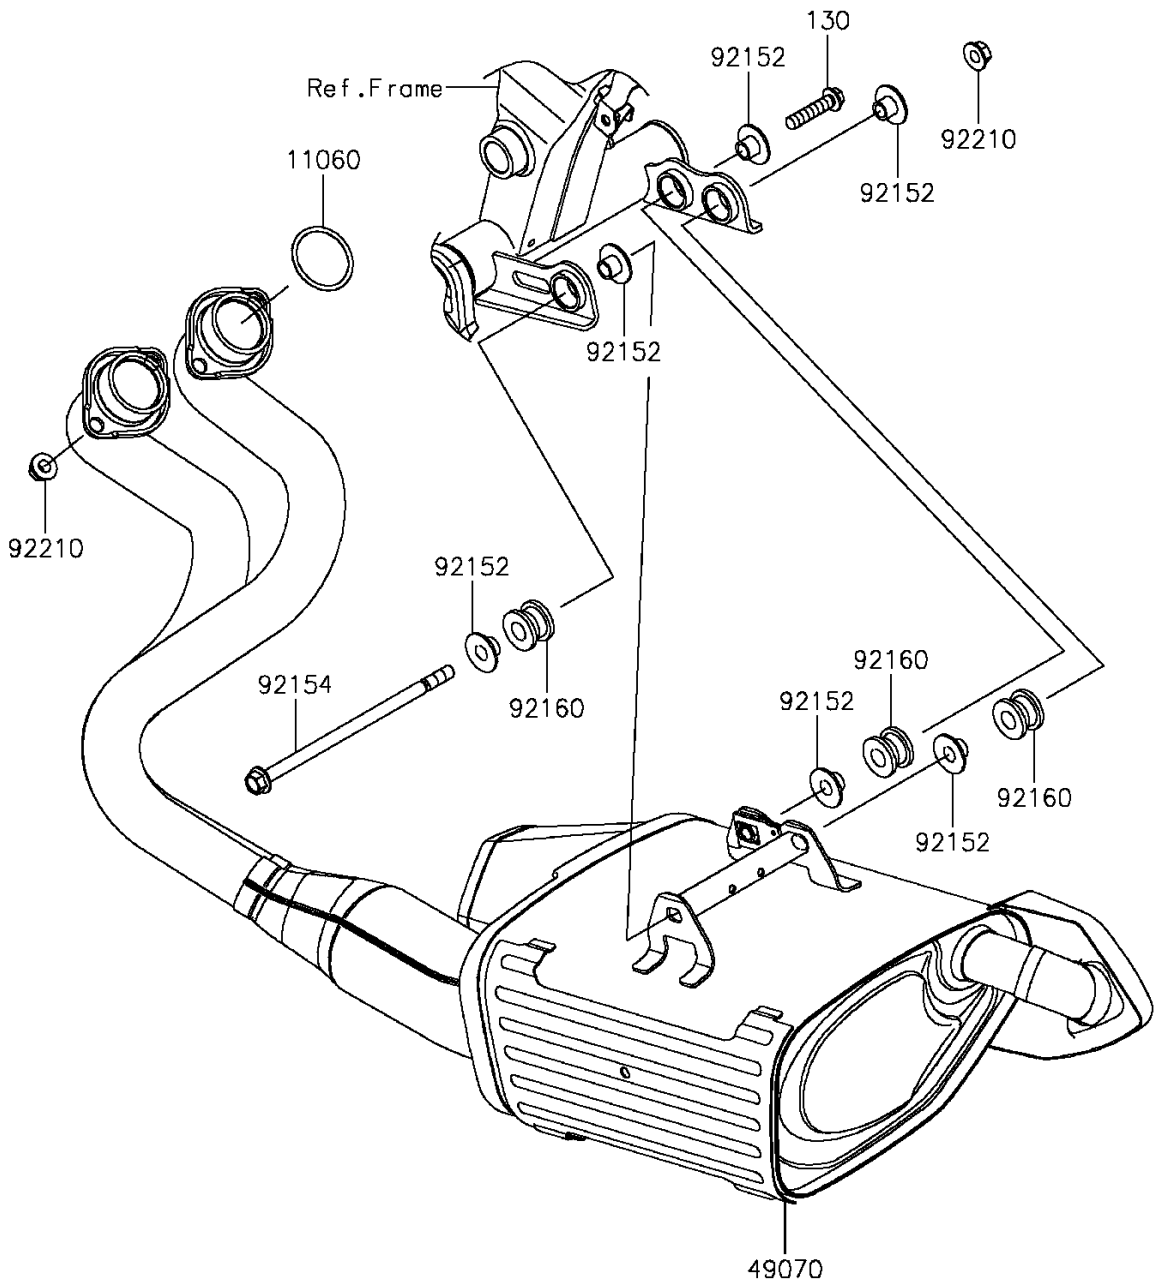

2015 Ninja® 650 PARTS DIAGRAM

Muffler(s)

E1140

2015 Ninja® 650 PARTS LIST

Muffler(s)

ITEM NAME	PART NUMBER	QUANTITY
GASKET,EXHAUST PIPE HOLDER (Ref # 11060)	11060-1103	2
MUFFLER-COMP (Ref # 49070)	49070-0774	1
COLLAR (Ref # 92152)	92152-1692	6
BOLT,FLANGED,8X165 (Ref # 92154)	92154-0189	1
DAMPER,MUFFLER MOUNT (Ref # 92160)	92160-1116	3
NUT,8MM (Ref # 92210)	92210-1114	5
BOLT-FLANGED,8X35 (Ref # 130)	130CD0835	1