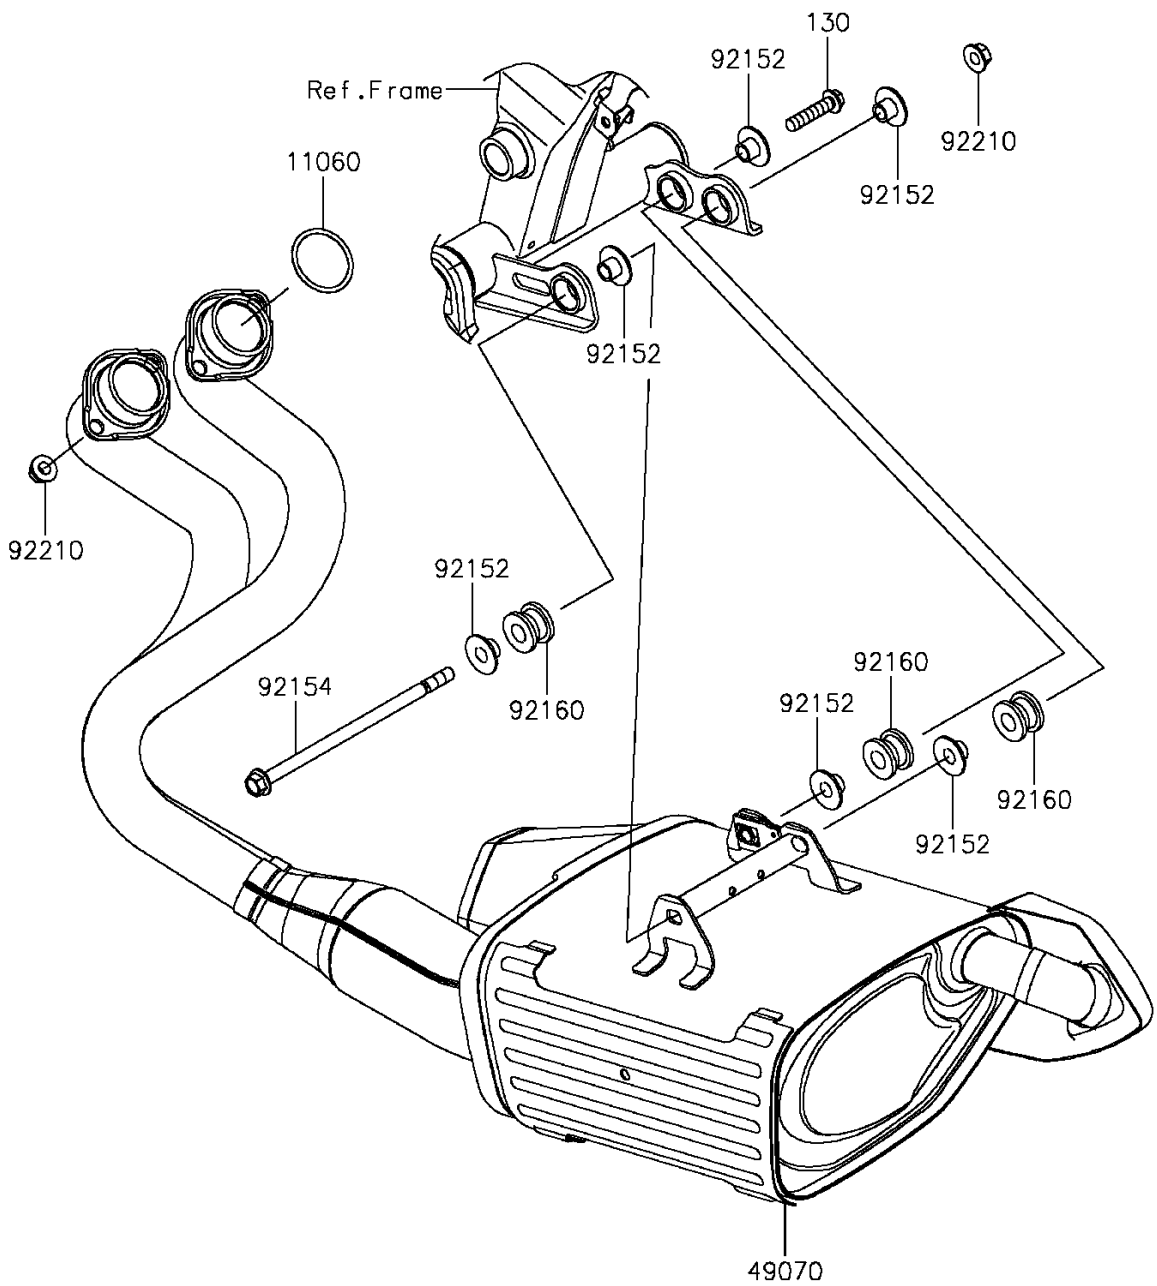

2015 Ninja® 650 PARTS DIAGRAM

Muffler(s)

E1140

2015 Ninja® 650 PARTS LIST

Muffler(s)

ITEM NAME	PART NUMBER	QUANTITY
GASKET,EXHAUST PIPE HOLDER (Ref # 11060)	11060-1103	2
MUFFLER-COMP (Ref # 49070)	49070-0774	1
COLLAR (Ref # 92152)	92152-1692	6
BOLT,FLANGED,8X165 (Ref # 92154)	92154-0189	1
DAMPER,MUFFLER MOUNT (Ref # 92160)	92160-1116	3
NUT,8MM (Ref # 92210)	92210-1114	5
BOLT-FLANGED,8X35 (Ref # 130)	130CD0835	1