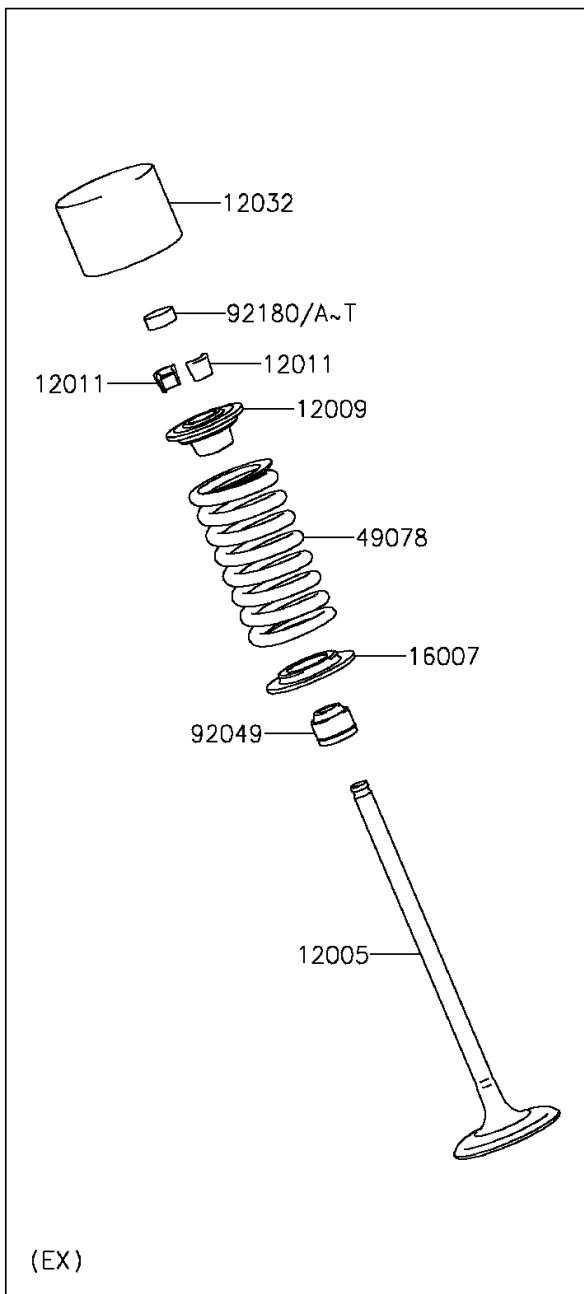

2012 NINJA® 650 PARTS DIAGRAM

Valve(s)

E1210

2012 NINJA® 650 PARTS LIST

Valve(s)

ITEM NAME	PART NUMBER	QUANTITY
-----------	-------------	----------