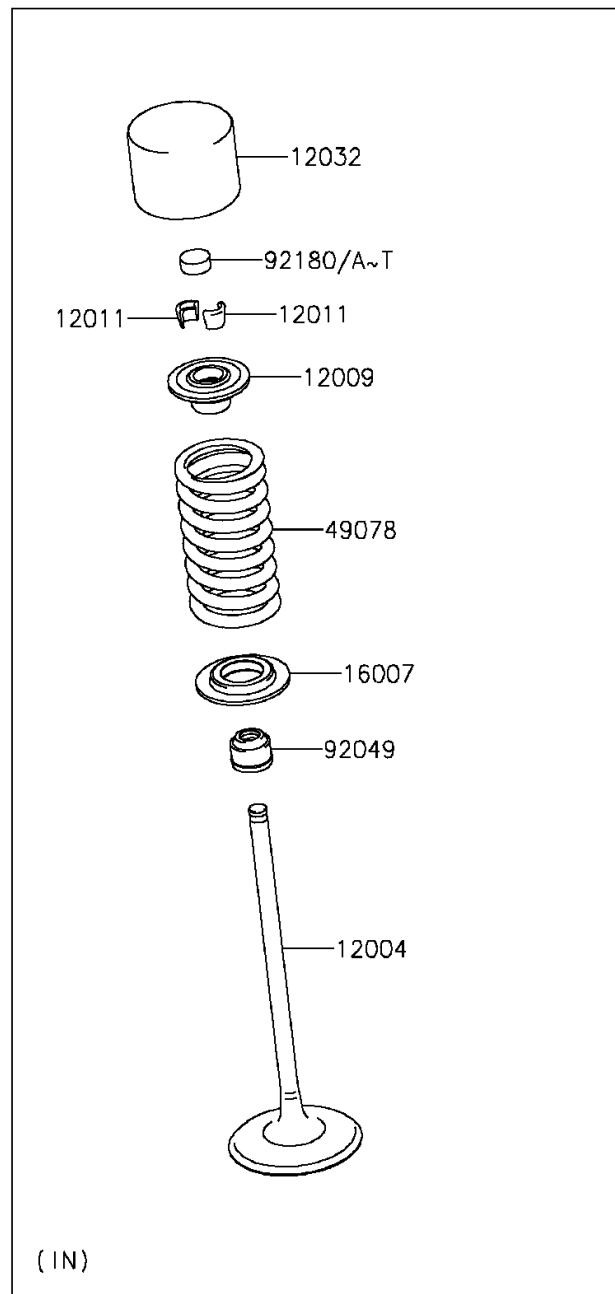

2012 NINJA® 650 PARTS DIAGRAM

Valve(s)

E1210

2012 NINJA® 650 PARTS LIST

Valve(s)

ITEM NAME	PART NUMBER	QUANTITY
-----------	-------------	----------