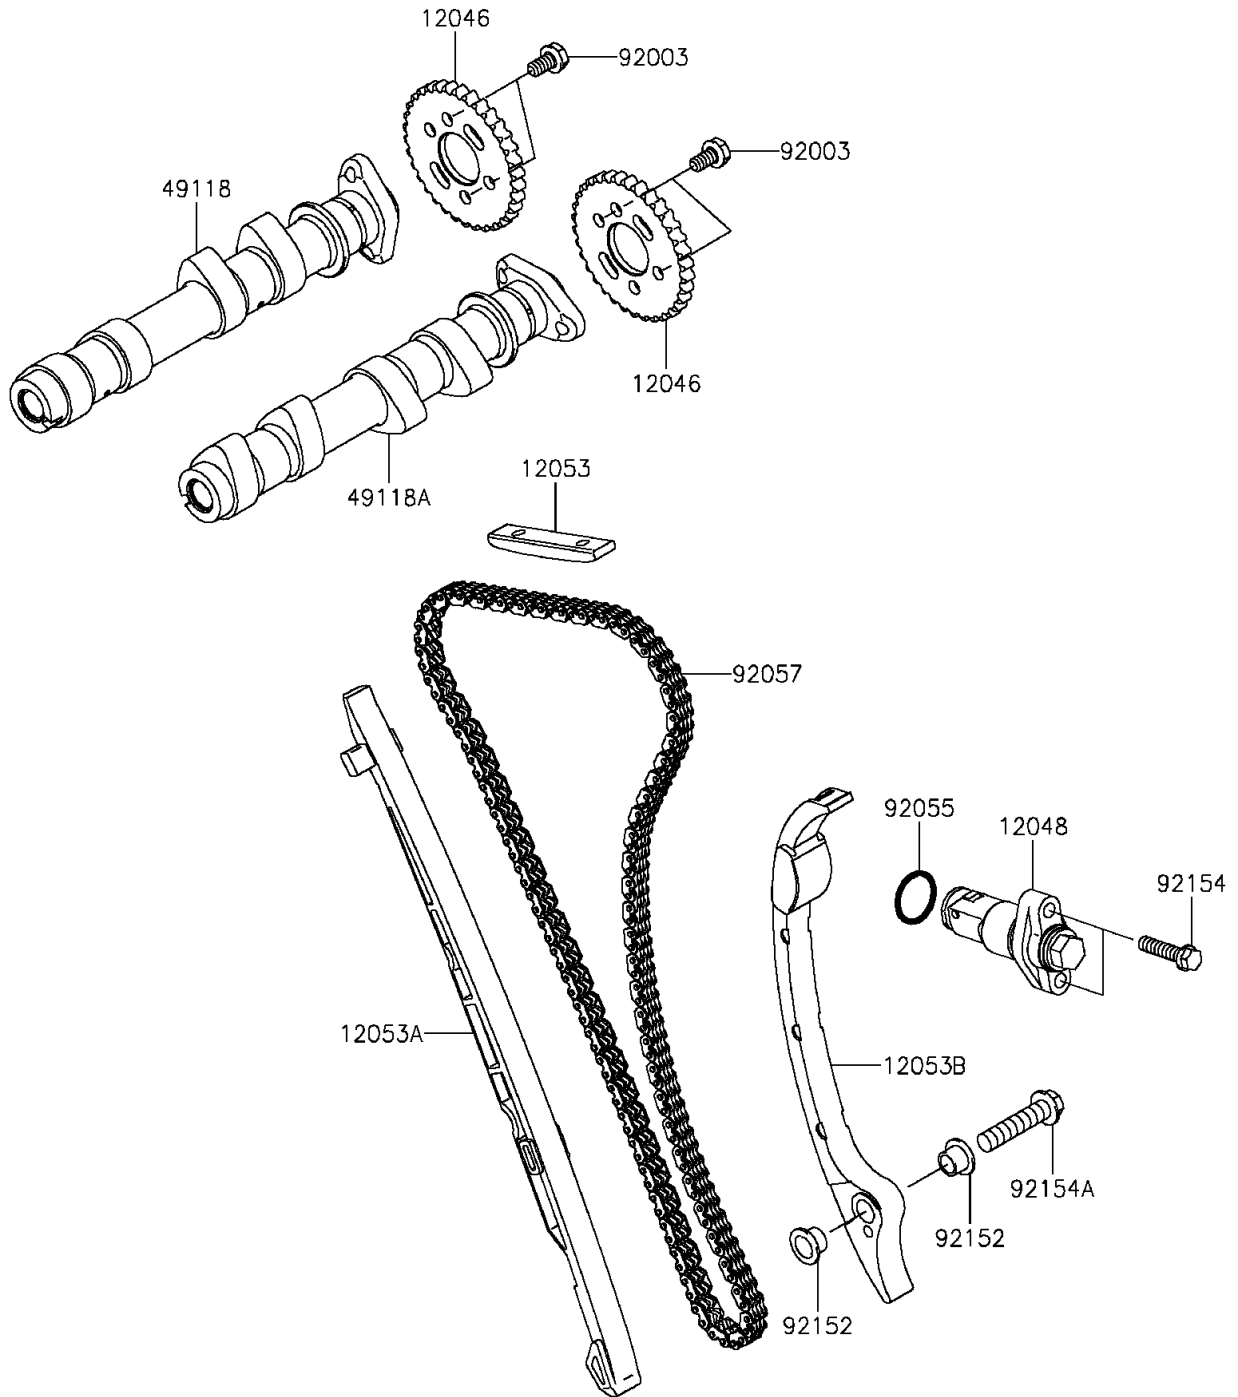

2012 NINJA[®] 650 PARTS DIAGRAM

Camshaft(s)/Tensioner

E1230

2012 NINJA® 650 PARTS LIST

Camshaft(s)/Tensioner

ITEM NAME	PART NUMBER	QUANTITY
SPROCKET,CAM,34T (Ref # 12046)	12046-0041	2
TENSIONER-ASSY (Ref # 12048)	12048-0038	1
GUIDE-CHAIN,UPP (Ref # 12053)	12053-0051	1
GUIDE-CHAIN,FR (Ref # 12053A)	12053-0059	1
GUIDE-CHAIN,RR (Ref # 12053B)	12053-0075	1
CAMSHAFT-COMP,EX (Ref # 49118)	49118-0042	1
CAMSHAFT-COMP,IN (Ref # 49118A)	49118-0072	1
BOLT,FLANGED,6X11 (Ref # 92003)	92003-208	4
RING-O,18.8X1.9 (Ref # 92055)	92055-086	1
CHAIN,CAM,92RH 2015-134M (Ref # 92057)	92057-0618	1
COLLAR,8.2X10.6X6.9 (Ref # 92152)	92152-0974	2
BOLT,FLANGED-SMALL,6X25 (Ref # 92154)	92154-0117	2
BOLT,FLANGED,8X35 (Ref # 92154A)	92154-0725	1