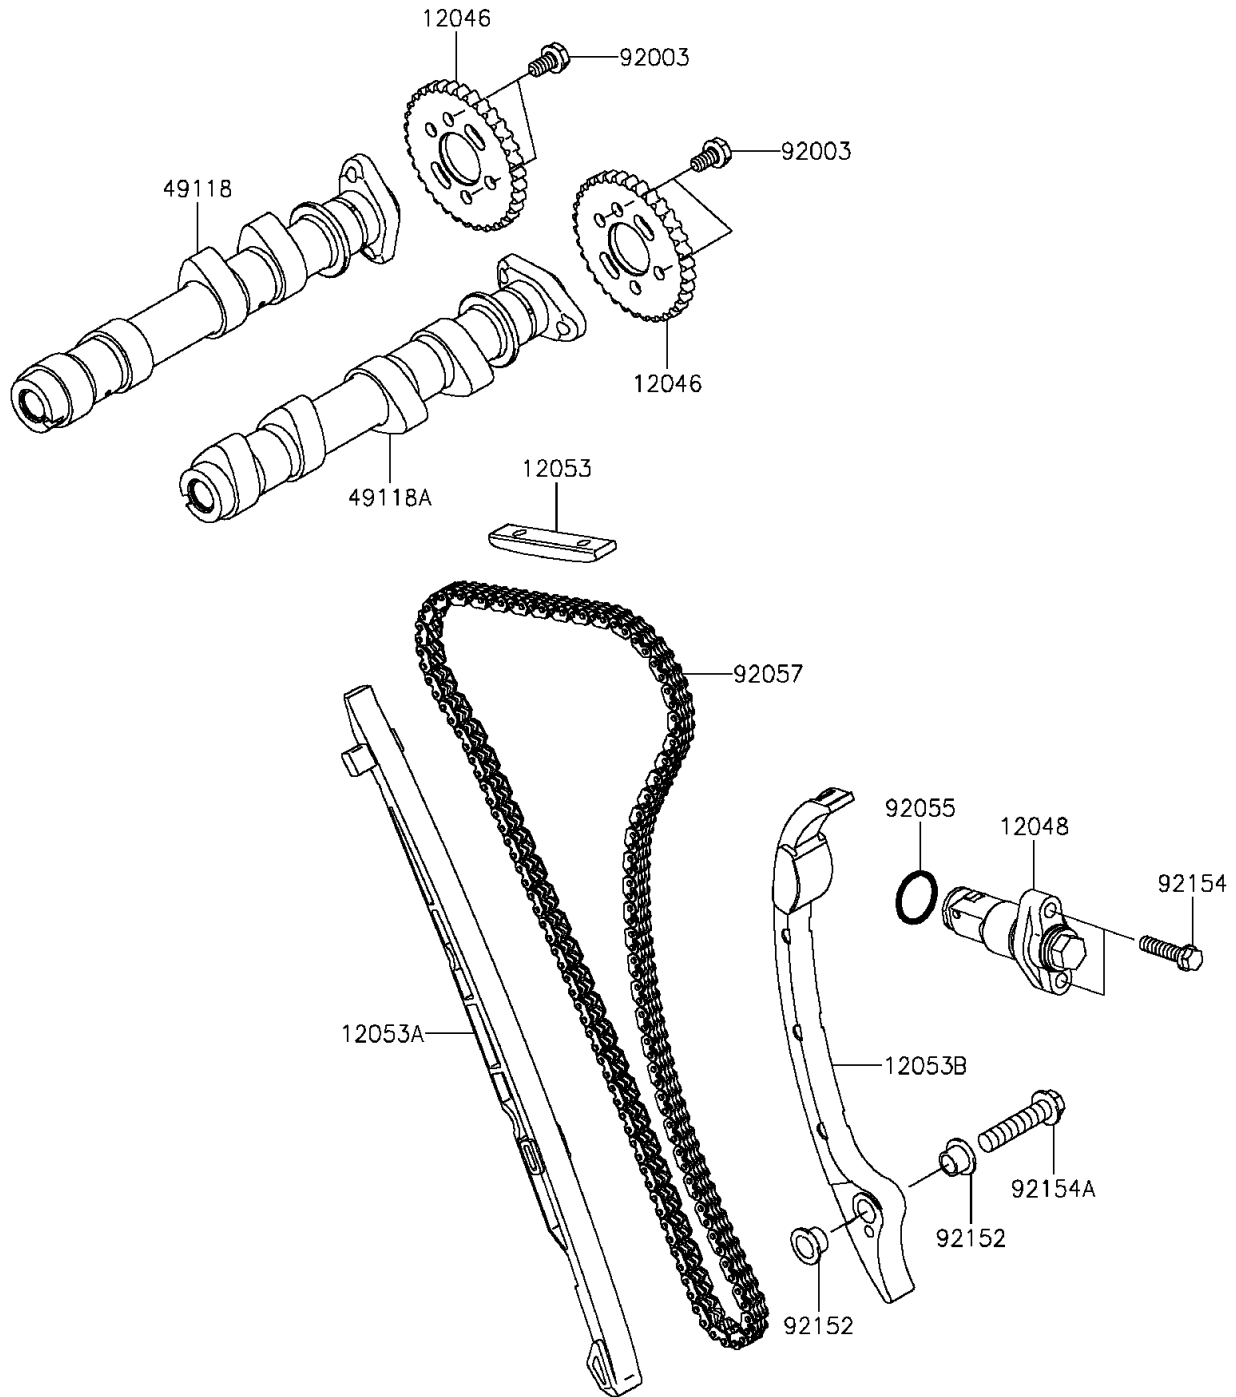

2015 Ninja® 650 PARTS DIAGRAM

Camshaft(s)/Tensioner

E1230

2015 Ninja® 650 PARTS LIST

Camshaft(s)/Tensioner

ITEM NAME	PART NUMBER	QUANTITY
SPROCKET,CAM,34T (Ref # 12046)	12046-0041	2
TENSIONER-ASSY (Ref # 12048)	12048-0038	1
GUIDE-CHAIN,UPP (Ref # 12053)	12053-0051	1
GUIDE-CHAIN,FR (Ref # 12053A)	12053-0059	1
GUIDE-CHAIN,RR (Ref # 12053B)	12053-0075	1
CAMSHAFT-COMP,EX (Ref # 49118)	49118-0042	1
CAMSHAFT-COMP,IN (Ref # 49118A)	49118-0072	1
BOLT,FLANGED,6X11 (Ref # 92003)	92003-208	4
RING-O,18.8X1.9 (Ref # 92055)	92055-086	1
CHAIN,CAM,92RH 2015-134M (Ref # 92057)	92057-0618	1
COLLAR,8.2X10.6X6.9 (Ref # 92152)	92152-0974	2
BOLT,FLANGED-SMALL,6X25 (Ref # 92154)	92154-0117	2
BOLT,FLANGED,8X35 (Ref # 92154A)	92154-0725	1