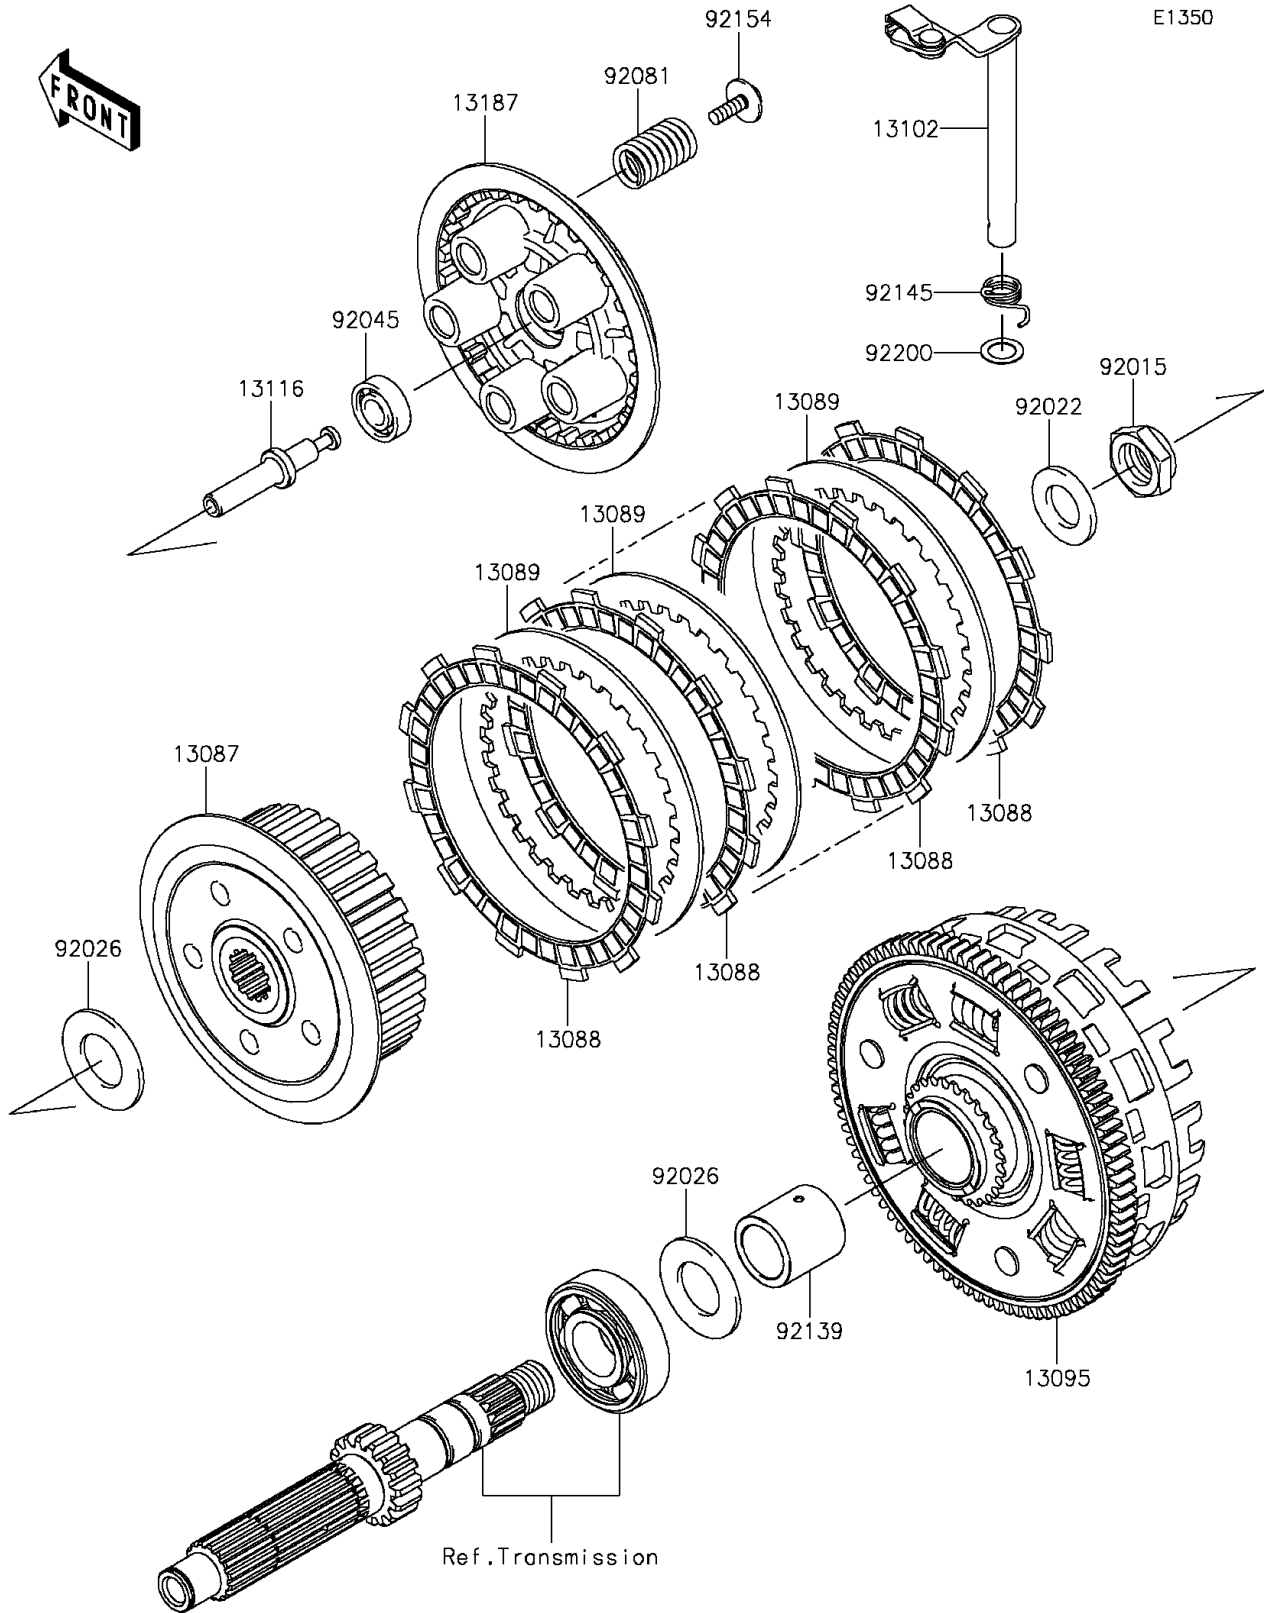

2012 NINJA® 650 PARTS DIAGRAM

Clutch

2012 NINJA® 650 PARTS LIST

Clutch

| ITEM NAME | PART NUMBER | QUANTITY |
|-----------|-------------|----------|
|-----------|-------------|----------|