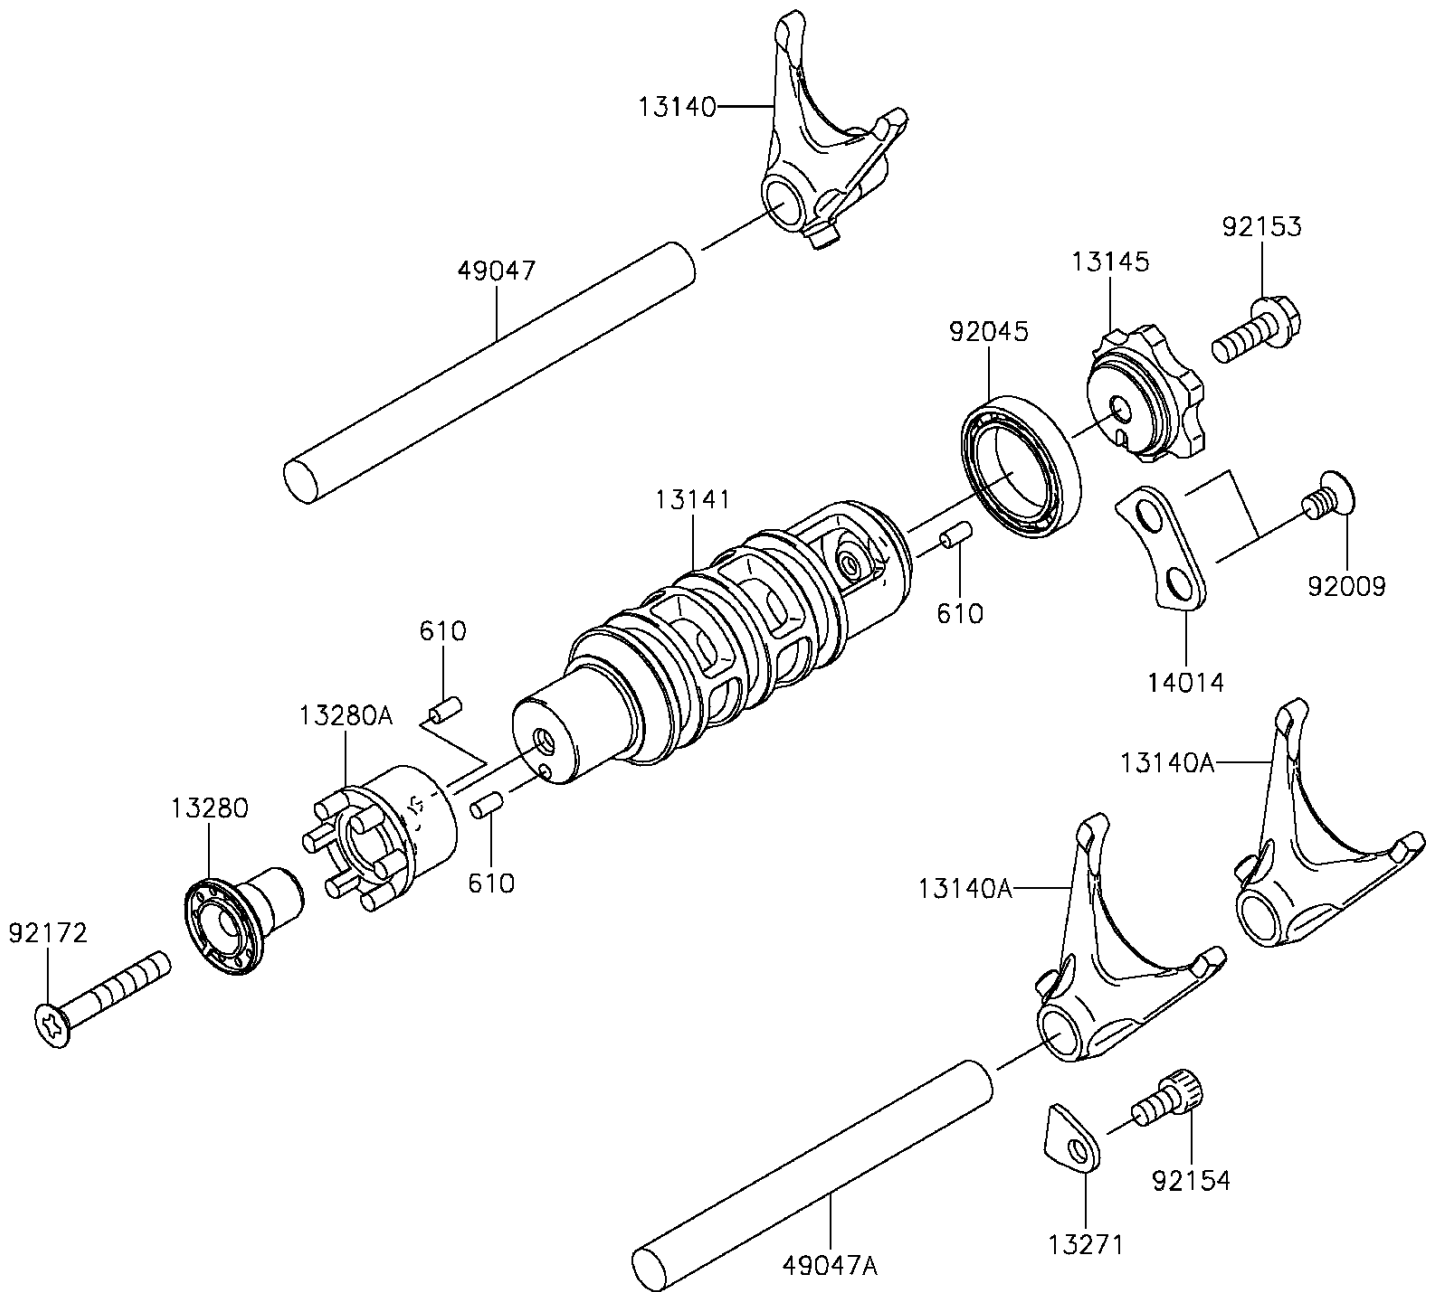

2014 NINJA® 650 PARTS DIAGRAM

Gear Change Drum/Shift Fork(s)

E1362

2014 NINJA® 650 PARTS LIST

Gear Change Drum/Shift Fork(s)

ITEM NAME	PART NUMBER	QUANTITY
FORK-SHIFT,INPUT (Ref # 13140)	13140-0025	1
FORK-SHIFT,OUTPUT (Ref # 13140A)	13140-0026	2
DRUM-CHANGE (Ref # 13141)	13141-0568	1
CAM-CHANGE DRUM (Ref # 13145)	13145-0020	1
PLATE (Ref # 13271)	13271-0626	1
HOLDER,NEUTRAL SWITCH (Ref # 13280)	13280-0183	1
HOLDER (Ref # 13280A)	13280-0192	1
PLATE-POSITION (Ref # 14014)	14014-0018	1
ROD-SHIFT,INPUT (Ref # 49047)	49047-0029	1
ROD-SHIFT,OUTPUT (Ref # 49047A)	49047-0030	1
SCREW,6X10 (Ref # 92009)	92009-1375	2
BEARING-BALL,6805 (Ref # 92045)	92045-1122	1
BOLT,FLANGED,6X18 (Ref # 92153)	92153-0958	1
BOLT,SOCKET,6X12 (Ref # 92154)	92154-0812	1
SCREW-CSK-CROS,6X40 (Ref # 92172)	92172-0209	1
ROLLER,4X8 (Ref # 610)	610A0408	3