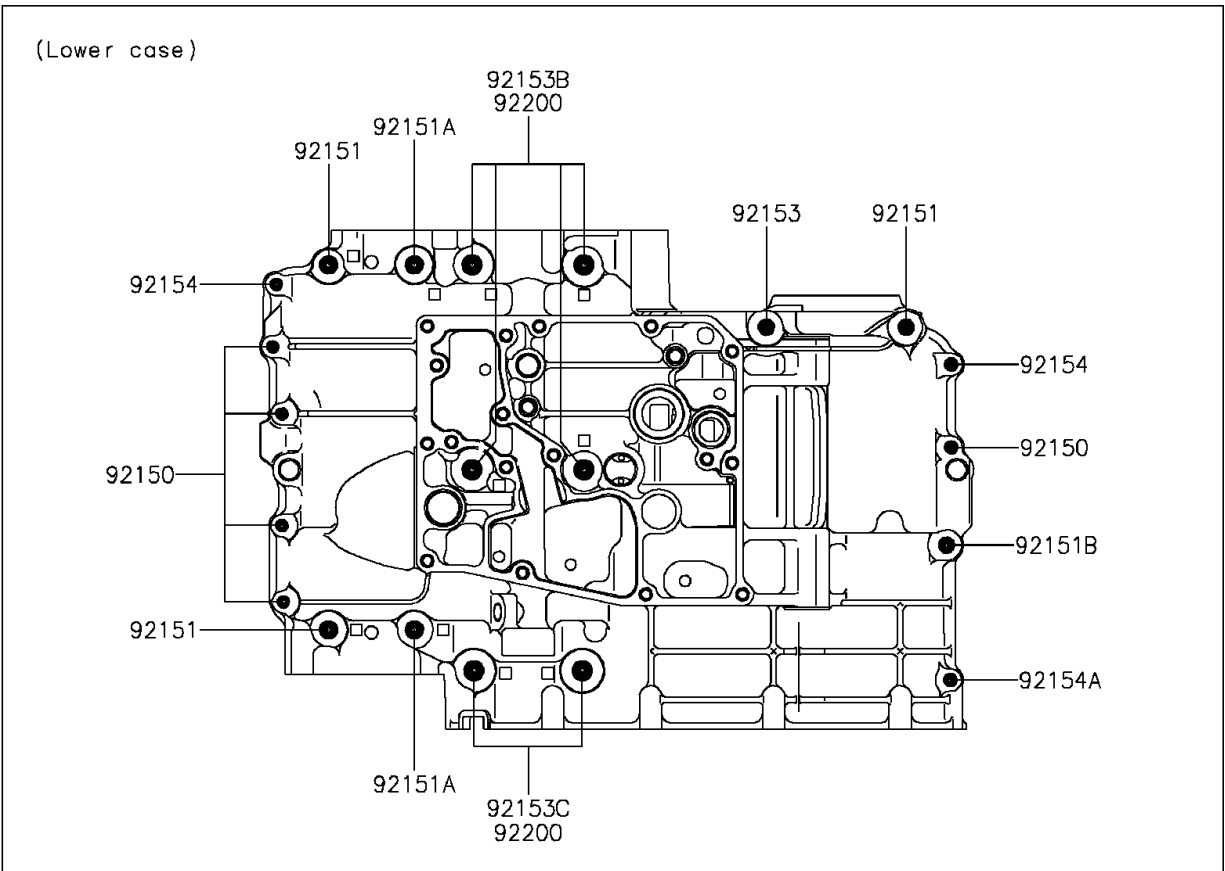

# 2012 NINJA® 650 PARTS DIAGRAM

## Crankcase Bolt Pattern

E1412

# 2012 NINJA® 650 PARTS LIST

Crankcase Bolt Pattern

ITEM NAME	PART NUMBER	QUANTITY
-----------	-------------	----------