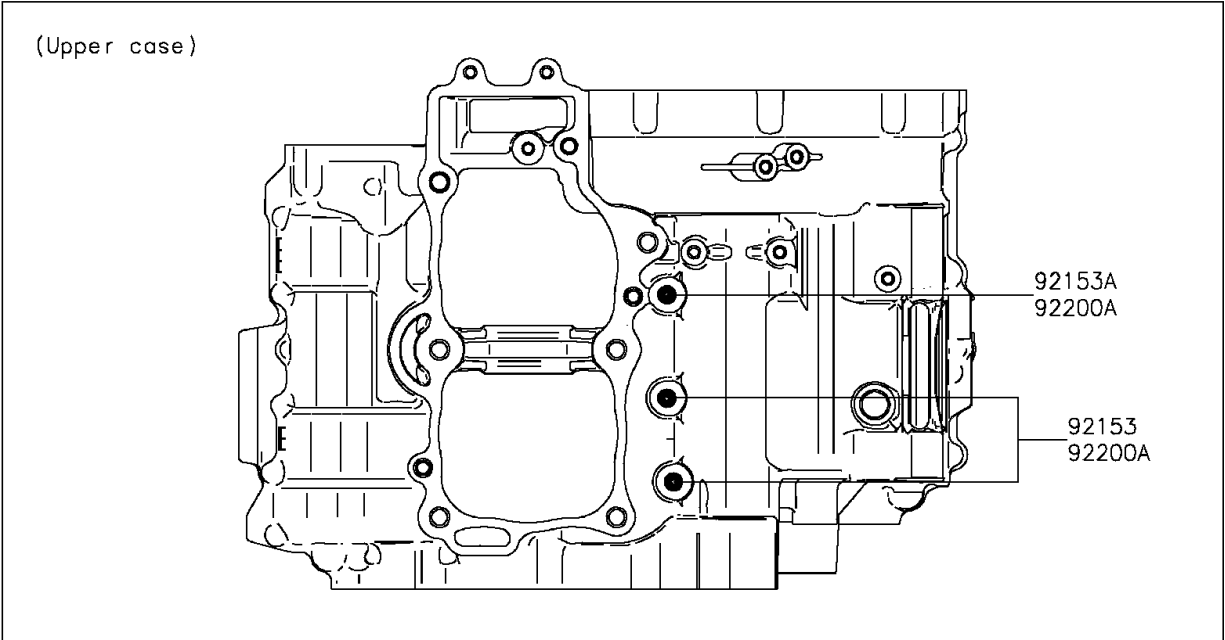

## Crankcase Bolt Pattern

E1412