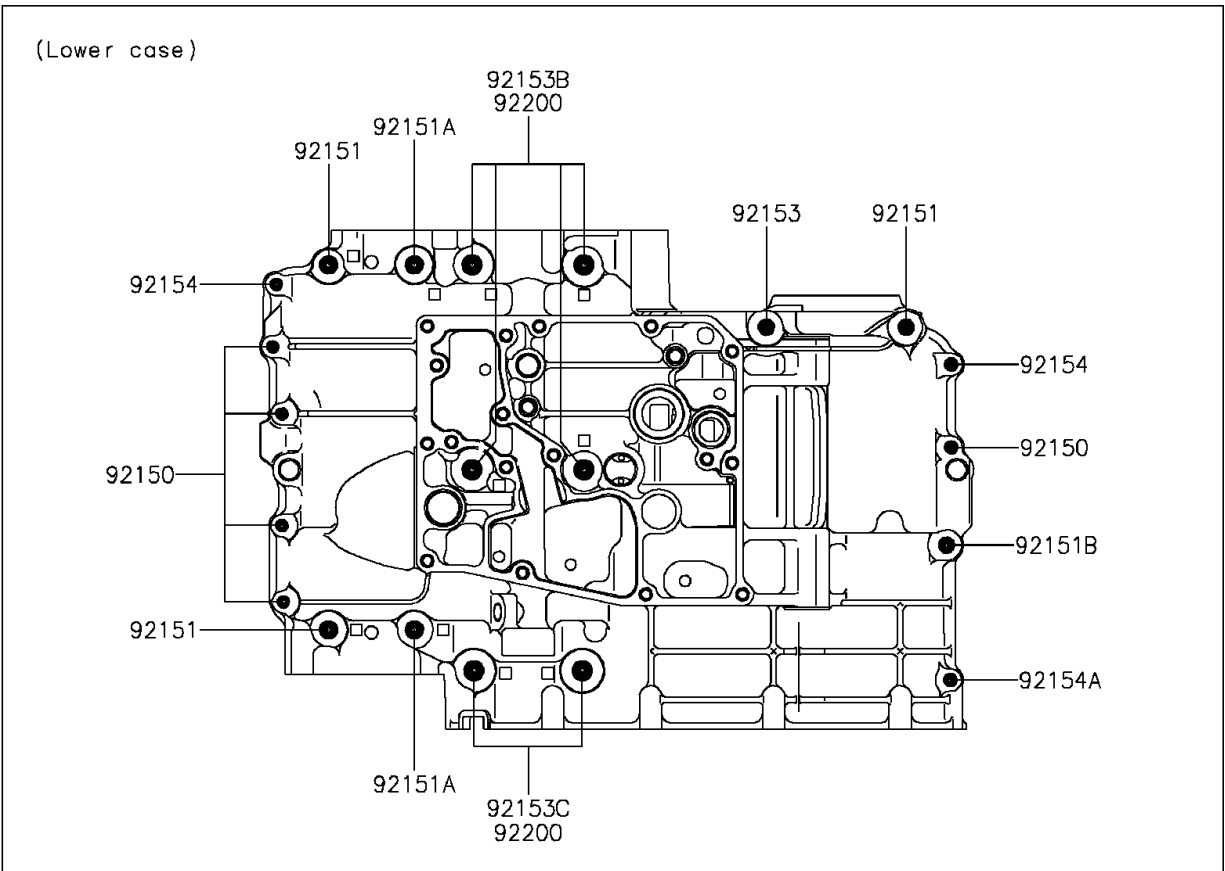

2013 NINJA® 650 PARTS DIAGRAM

Crankcase Bolt Pattern

E1412

2013 NINJA® 650 PARTS LIST

Crankcase Bolt Pattern

ITEM NAME	PART NUMBER	QUANTITY
BOLT,6X38 (Ref # 92150)	92150-1301	5
BOLT,8X60 (Ref # 92151)	92151-1461	3
BOLT,8X73 (Ref # 92151A)	92151-1462	2
BOLT,8X50 (Ref # 92151B)	92151-1463	1
BOLT,FLANGED,8X110 (Ref # 92153)	92153-0959	3
BOLT,FLANGED,8X120 (Ref # 92153A)	92153-0960	1
BOLT,FLANGED,9X113 (Ref # 92153B)	92153-1449	4
BOLT,FLANGED,9X83 (Ref # 92153C)	92153-1450	2
BOLT,FLANGED,6X45 (Ref # 92154)	92154-0966	2
BOLT,FLANGED,6X32 (Ref # 92154A)	92154-0967	1
WASHER,9.2X19X2.3 (Ref # 92200)	92200-0115	6
WASHER,8.5X16X1.2 (Ref # 92200A)	92200-1063	3