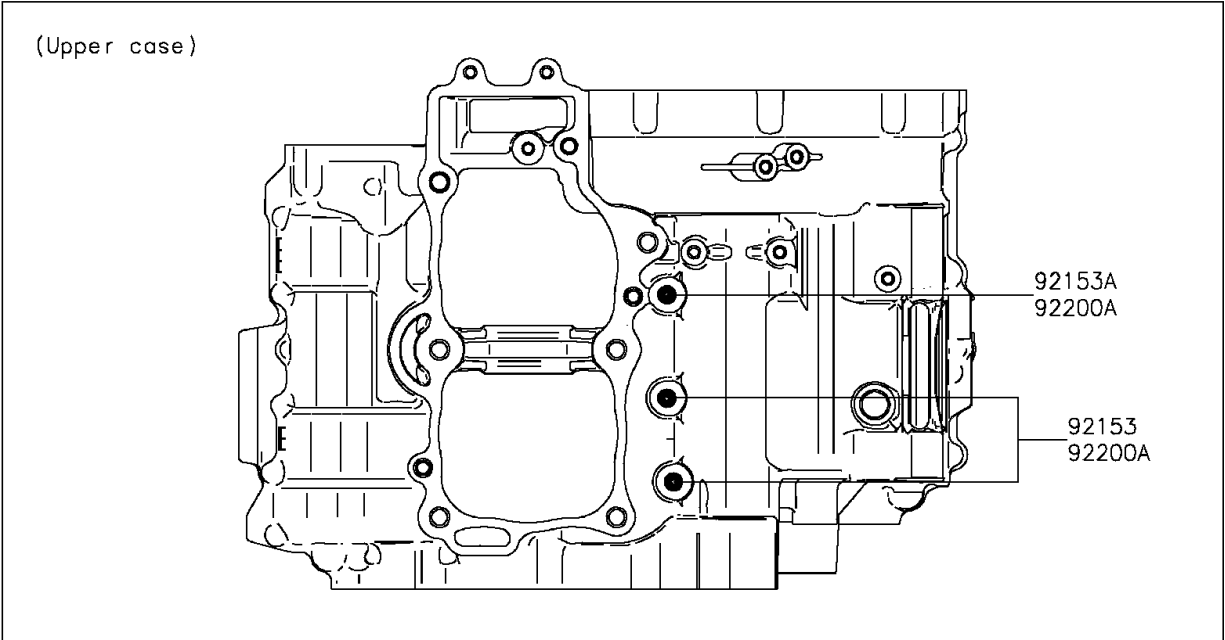

2013 NINJA® 650 PARTS DIAGRAM

Crankcase Bolt Pattern

E1412

2013 NINJA® 650 PARTS LIST

Crankcase Bolt Pattern

ITEM NAME	PART NUMBER	QUANTITY
BOLT,6X38 (Ref # 92150)	92150-1301	5
BOLT,8X60 (Ref # 92151)	92151-1461	3
BOLT,8X73 (Ref # 92151A)	92151-1462	2
BOLT,8X50 (Ref # 92151B)	92151-1463	1
BOLT,FLANGED,8X110 (Ref # 92153)	92153-0959	3
BOLT,FLANGED,8X120 (Ref # 92153A)	92153-0960	1
BOLT,FLANGED,9X113 (Ref # 92153B)	92153-1449	4
BOLT,FLANGED,9X83 (Ref # 92153C)	92153-1450	2
BOLT,FLANGED,6X45 (Ref # 92154)	92154-0966	2
BOLT,FLANGED,6X32 (Ref # 92154A)	92154-0967	1
WASHER,9.2X19X2.3 (Ref # 92200)	92200-0115	6
WASHER,8.5X16X1.2 (Ref # 92200A)	92200-1063	3