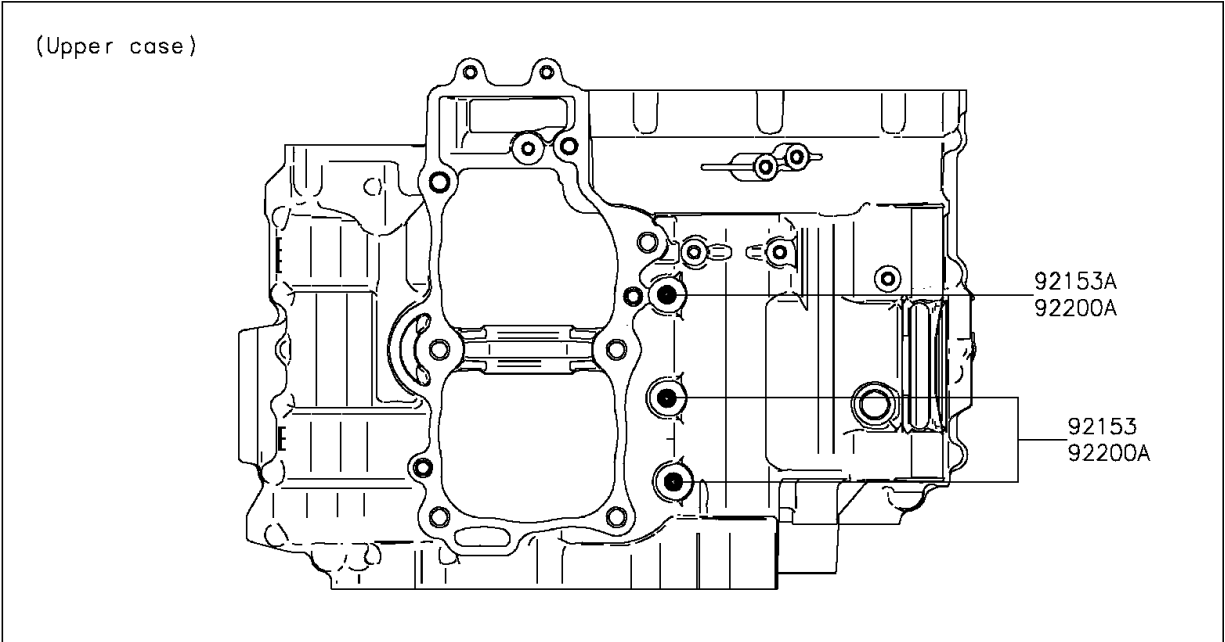

2014 NINJA® 650 PARTS DIAGRAM

Crankcase Bolt Pattern

E1412

2014 NINJA® 650 PARTS LIST

Crankcase Bolt Pattern

ITEM NAME	PART NUMBER	QUANTITY
BOLT,6X38 (Ref # 92150)	92150-1301	5
BOLT,8X60 (Ref # 92151)	92151-1461	3
BOLT,8X73 (Ref # 92151A)	92151-1462	2
BOLT,8X50 (Ref # 92151B)	92151-1463	1
BOLT,FLANGED,8X110 (Ref # 92153)	92153-0959	3
BOLT,FLANGED,8X120 (Ref # 92153A)	92153-0960	1
BOLT,FLANGED,9X113 (Ref # 92153B)	92153-1449	4
BOLT,FLANGED,9X83 (Ref # 92153C)	92153-1450	2
BOLT,FLANGED,6X45 (Ref # 92154)	92154-0966	2
BOLT,FLANGED,6X32 (Ref # 92154A)	92154-0967	1
WASHER,9.2X19X2.3 (Ref # 92200)	92200-0115	6
WASHER,8.5X16X1.2 (Ref # 92200A)	92200-1063	3