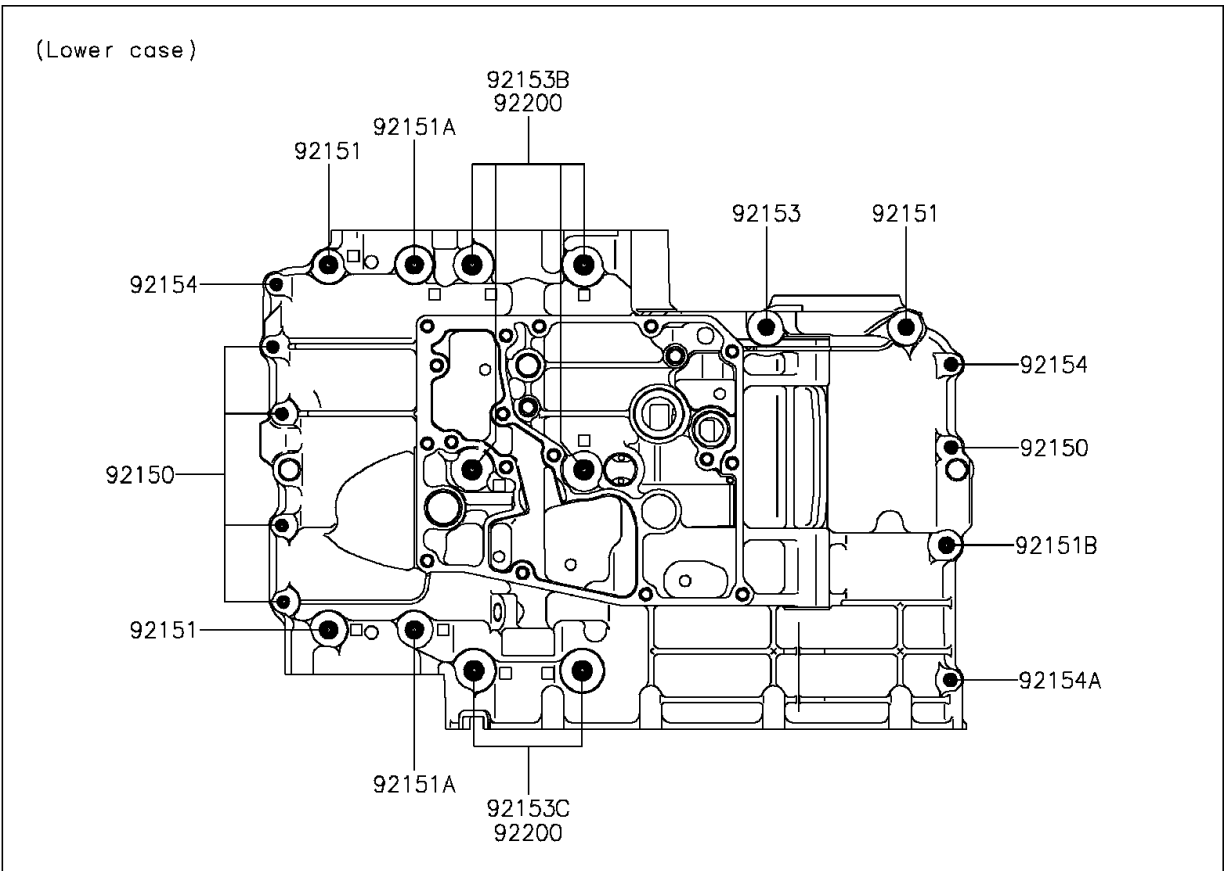

2014 NINJA® 650 PARTS DIAGRAM

Crankcase Bolt Pattern

E1412

2014 NINJA® 650 PARTS LIST

Crankcase Bolt Pattern

ITEM NAME	PART NUMBER	QUANTITY
BOLT,6X38 (Ref # 92150)	92150-1301	5
BOLT,8X60 (Ref # 92151)	92151-1461	3
BOLT,8X73 (Ref # 92151A)	92151-1462	2
BOLT,8X50 (Ref # 92151B)	92151-1463	1
BOLT,FLANGED,8X110 (Ref # 92153)	92153-0959	3
BOLT,FLANGED,8X120 (Ref # 92153A)	92153-0960	1
BOLT,FLANGED,9X113 (Ref # 92153B)	92153-1449	4
BOLT,FLANGED,9X83 (Ref # 92153C)	92153-1450	2
BOLT,FLANGED,6X45 (Ref # 92154)	92154-0966	2
BOLT,FLANGED,6X32 (Ref # 92154A)	92154-0967	1
WASHER,9.2X19X2.3 (Ref # 92200)	92200-0115	6
WASHER,8.5X16X1.2 (Ref # 92200A)	92200-1063	3