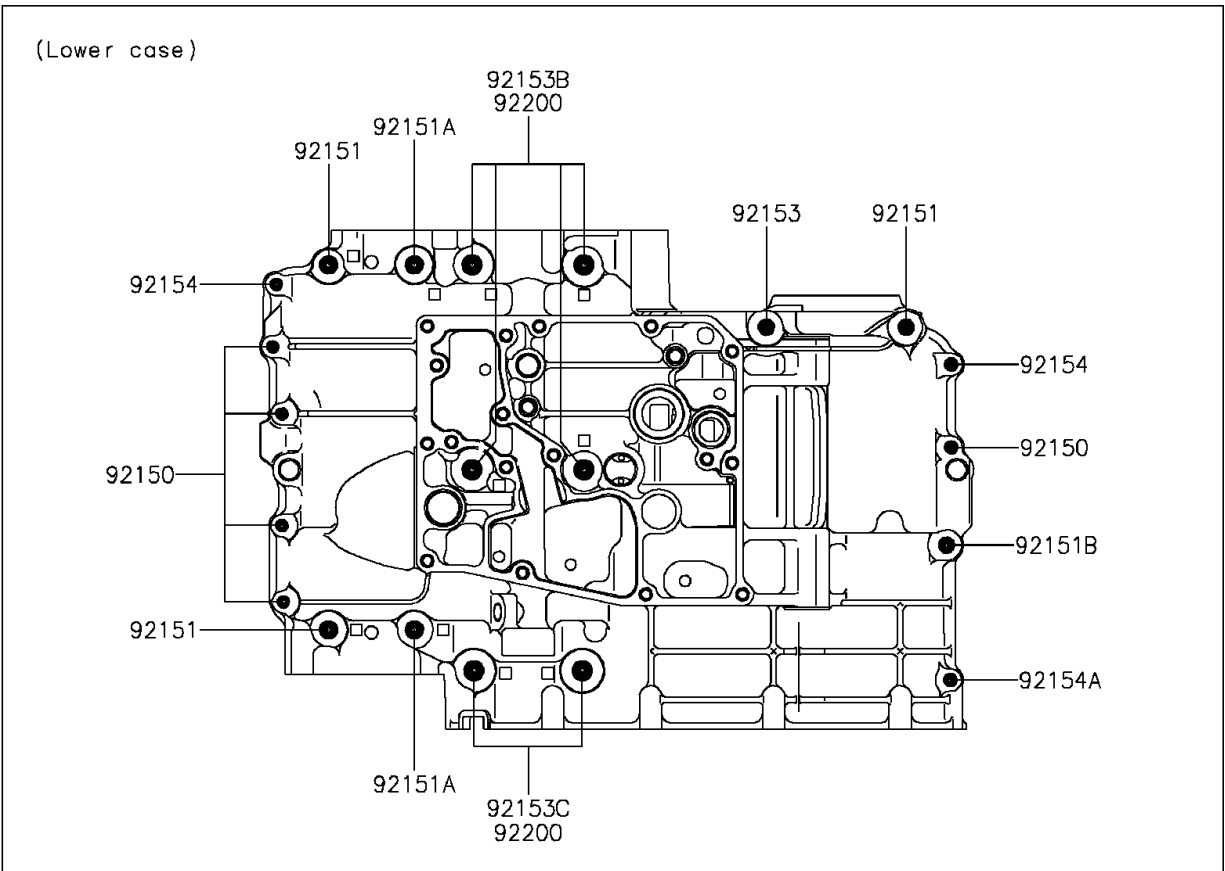

2015 Ninja® 650 PARTS DIAGRAM

Crankcase Bolt Pattern

E1412

2015 Ninja® 650 PARTS LIST

Crankcase Bolt Pattern

ITEM NAME	PART NUMBER	QUANTITY
BOLT,6X38 (Ref # 92150)	92150-1301	5
BOLT,8X60 (Ref # 92151)	92151-1461	3
BOLT,8X73 (Ref # 92151A)	92151-1462	2
BOLT,8X50 (Ref # 92151B)	92151-1463	1
BOLT,FLANGED,8X110 (Ref # 92153)	92153-0959	3
BOLT,FLANGED,8X120 (Ref # 92153A)	92153-0960	1
BOLT,FLANGED,9X113 (Ref # 92153B)	92153-1449	4
BOLT,FLANGED,9X83 (Ref # 92153C)	92153-1450	2
BOLT,FLANGED,6X45 (Ref # 92154)	92154-0966	2
BOLT,FLANGED,6X32 (Ref # 92154A)	92154-0967	1
WASHER,9.2X19X2.3 (Ref # 92200)	92200-0115	6
WASHER,8.5X16X1.2 (Ref # 92200A)	92200-1063	3