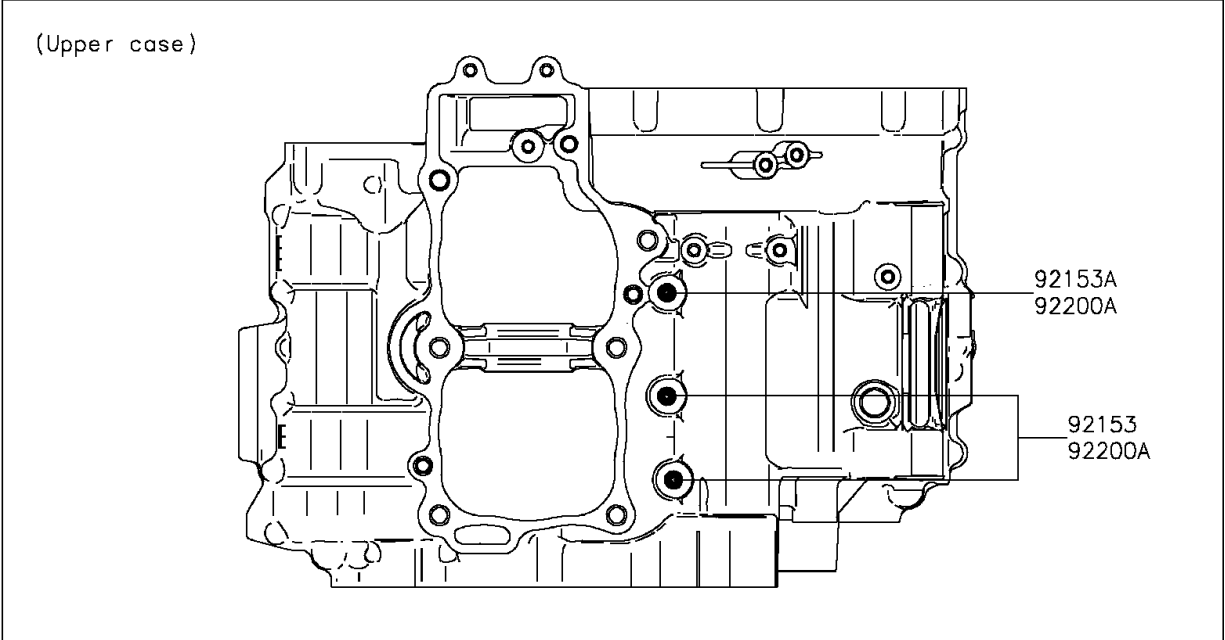

2015 Ninja® 650 PARTS DIAGRAM

Crankcase Bolt Pattern

E1412

2015 Ninja® 650 PARTS LIST

Crankcase Bolt Pattern

ITEM NAME	PART NUMBER	QUANTITY
BOLT,6X38 (Ref # 92150)	92150-1301	5
BOLT,8X60 (Ref # 92151)	92151-1461	3
BOLT,8X73 (Ref # 92151A)	92151-1462	2
BOLT,8X50 (Ref # 92151B)	92151-1463	1
BOLT,FLANGED,8X110 (Ref # 92153)	92153-0959	3
BOLT,FLANGED,8X120 (Ref # 92153A)	92153-0960	1
BOLT,FLANGED,9X113 (Ref # 92153B)	92153-1449	4
BOLT,FLANGED,9X83 (Ref # 92153C)	92153-1450	2
BOLT,FLANGED,6X45 (Ref # 92154)	92154-0966	2
BOLT,FLANGED,6X32 (Ref # 92154A)	92154-0967	1
WASHER,9.2X19X2.3 (Ref # 92200)	92200-0115	6
WASHER,8.5X16X1.2 (Ref # 92200A)	92200-1063	3