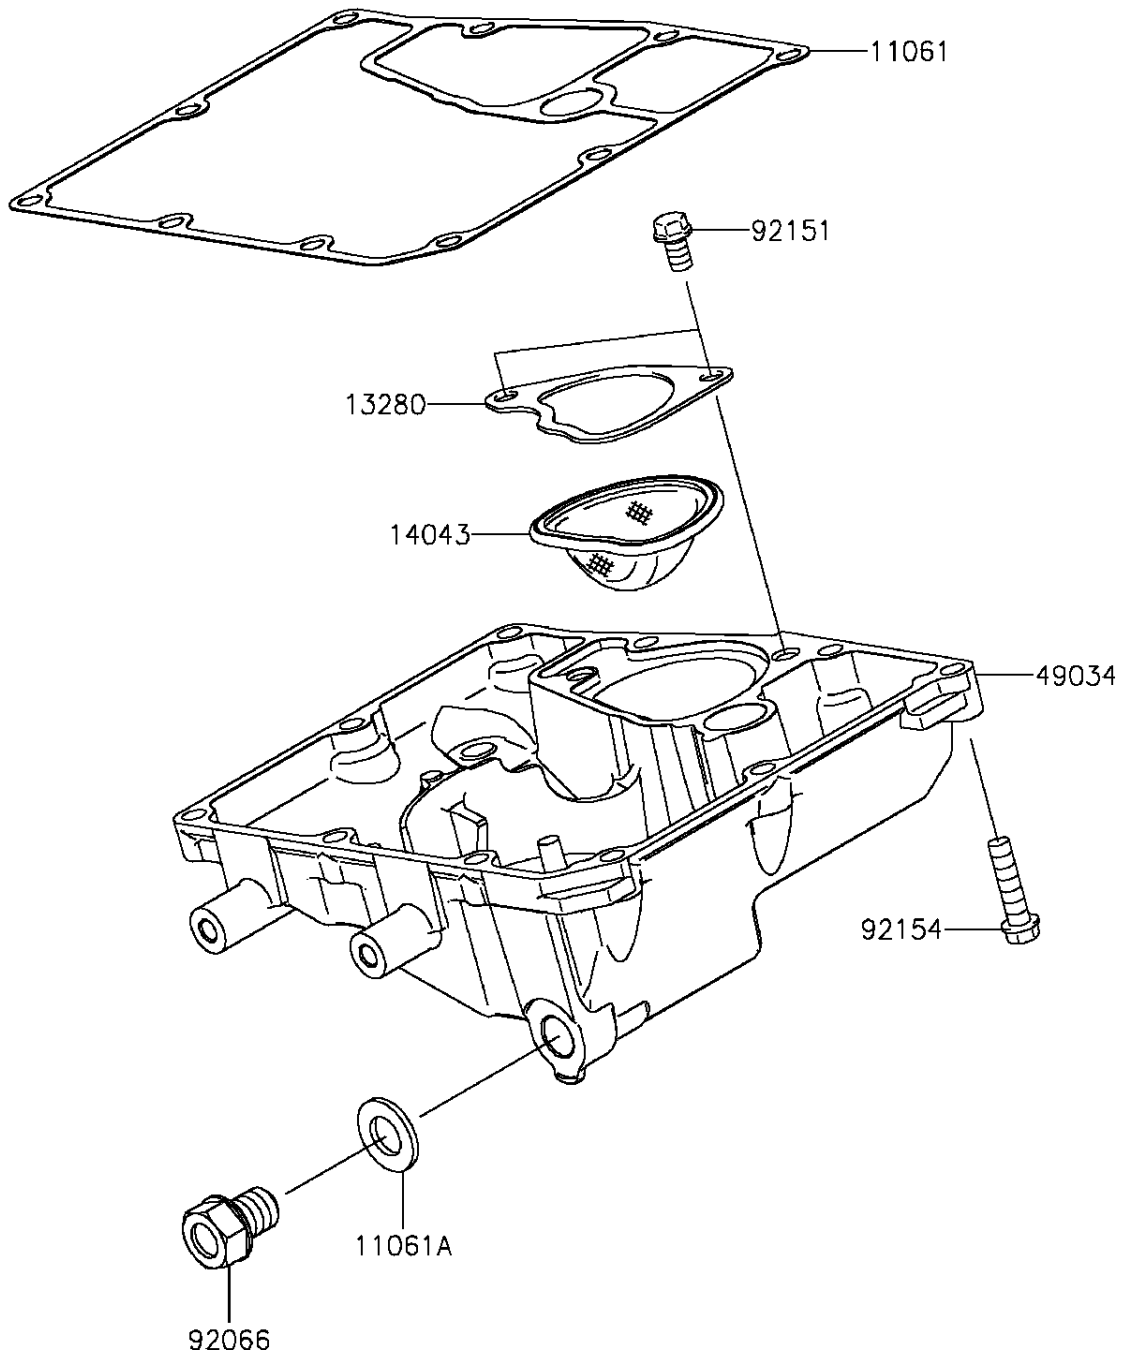

2014 NINJA[®] 650 PARTS DIAGRAM

Oil Pan

E1434

2014 NINJA® 650 PARTS LIST

Oil Pan

ITEM NAME	PART NUMBER	QUANTITY
GASKET,OIL PAN (Ref # 11061)	11061-0167	1
GASKET,12X22X2 (Ref # 11061A)	11061-0417	1
HOLDER,OIL FILTER (Ref # 13280)	13280-0134	1
FILTER,OIL(SCAVENGE) (Ref # 14043)	14043-0008	1
PAN-OIL (Ref # 49034)	49034-0552	1
PLUG,OIL DRAIN,12X15 (Ref # 92066)	92066-0767	1
BOLT,FLANGED-SMALL,6X10 (Ref # 92151)	92151-1389	2
BOLT,FLANGED,6X25 (Ref # 92154)	92154-0819	10