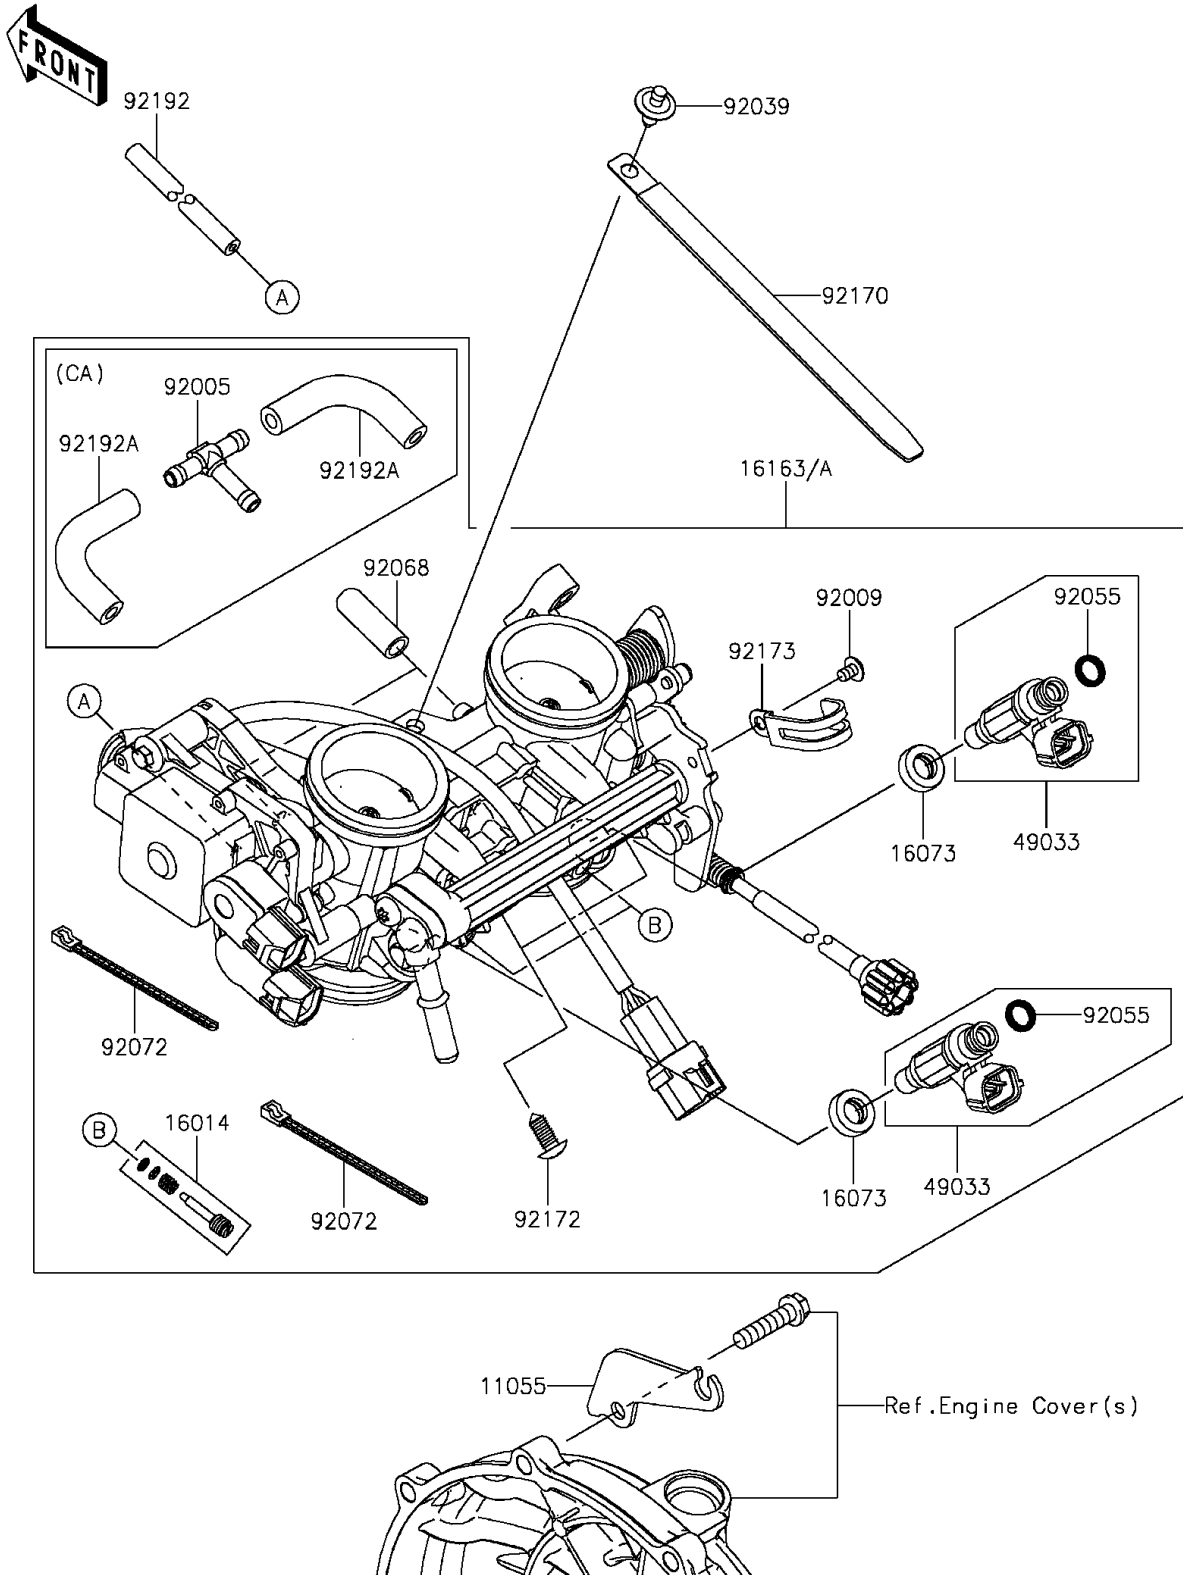

# 2012 NINJA® 650 PARTS DIAGRAM

Throttle

E1510

# 2012 NINJA® 650 PARTS LIST

Throttle

ITEM NAME	PART NUMBER	QUANTITY
-----------	-------------	----------