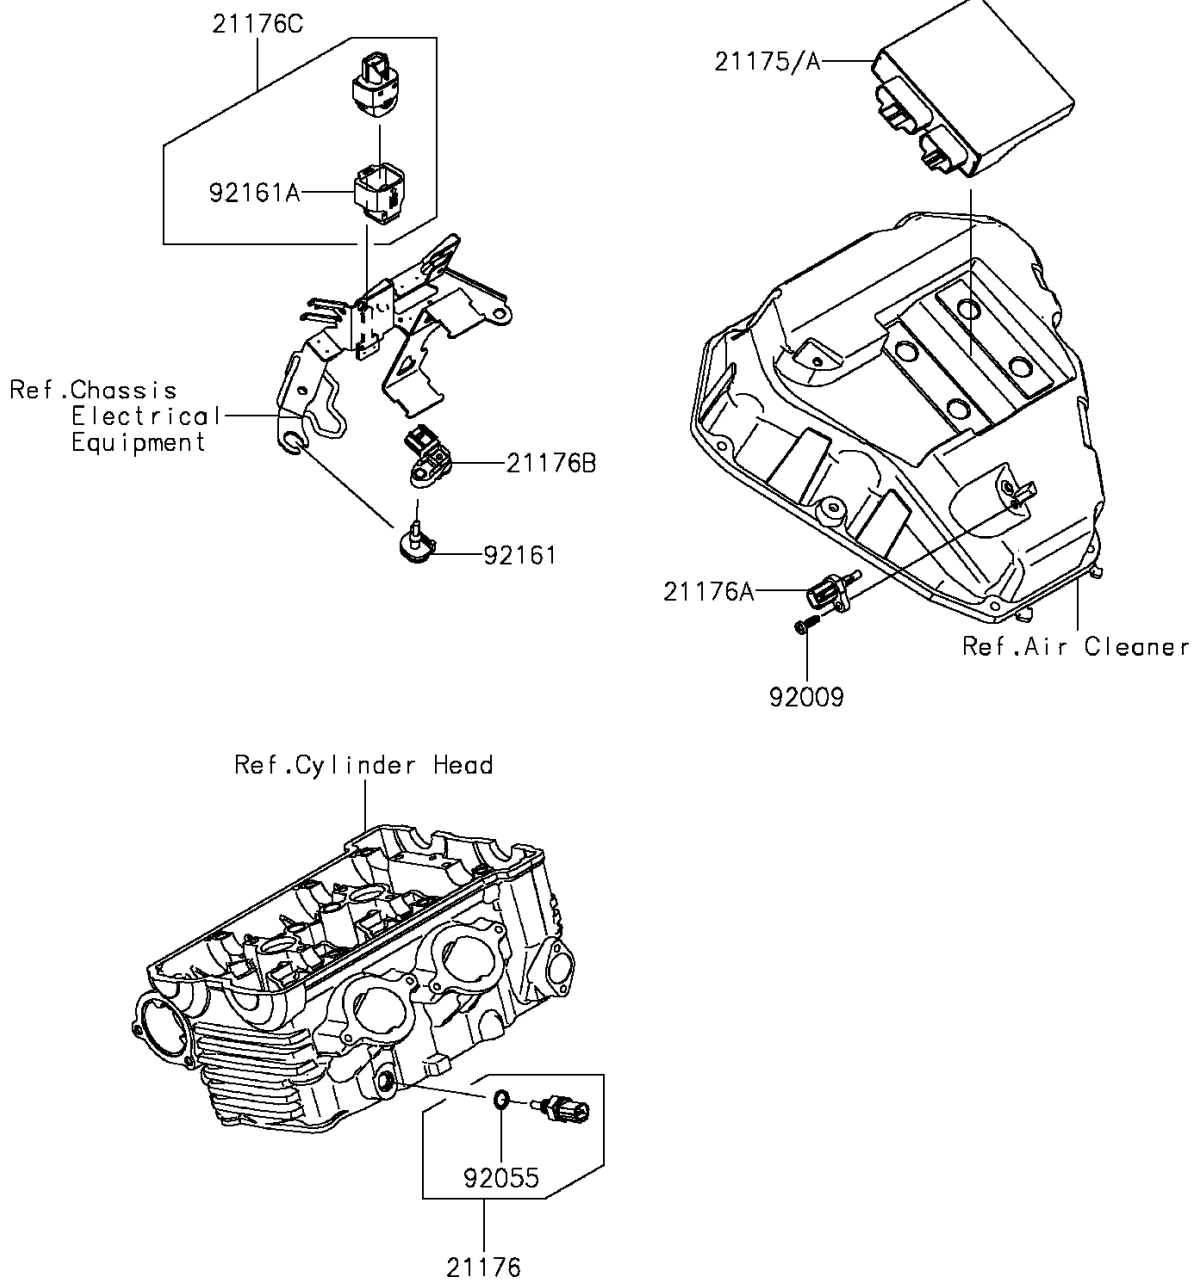

2012 NINJA® 650 PARTS DIAGRAM

Fuel Injection

E1530

2012 NINJA® 650 PARTS LIST

Fuel Injection

ITEM NAME	PART NUMBER	QUANTITY
-----------	-------------	----------