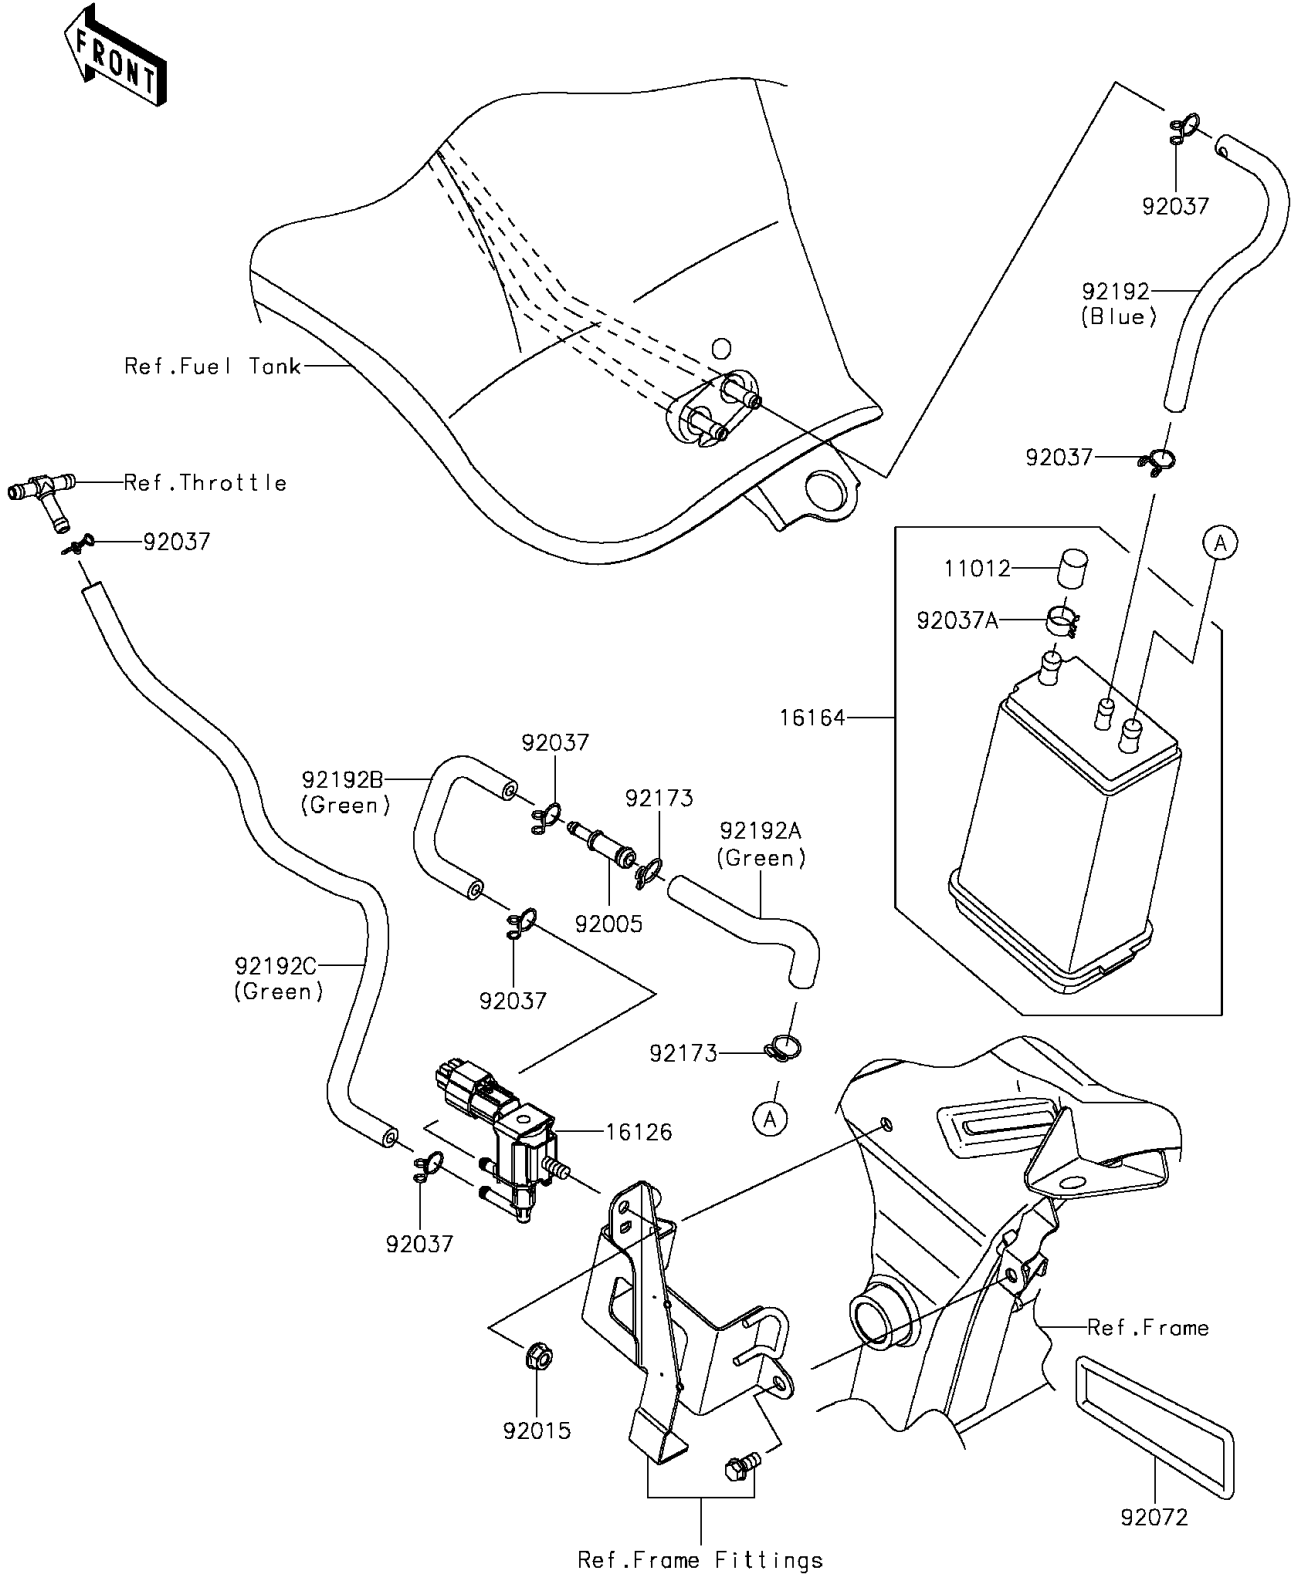

# 2012 NINJA® 650 PARTS DIAGRAM

Fuel Evaporative System(CA)

E1650

# 2012 NINJA® 650 PARTS LIST

Fuel Evaporative System(CA)

| ITEM NAME | PART NUMBER | QUANTITY |
|-----------|-------------|----------|
|-----------|-------------|----------|