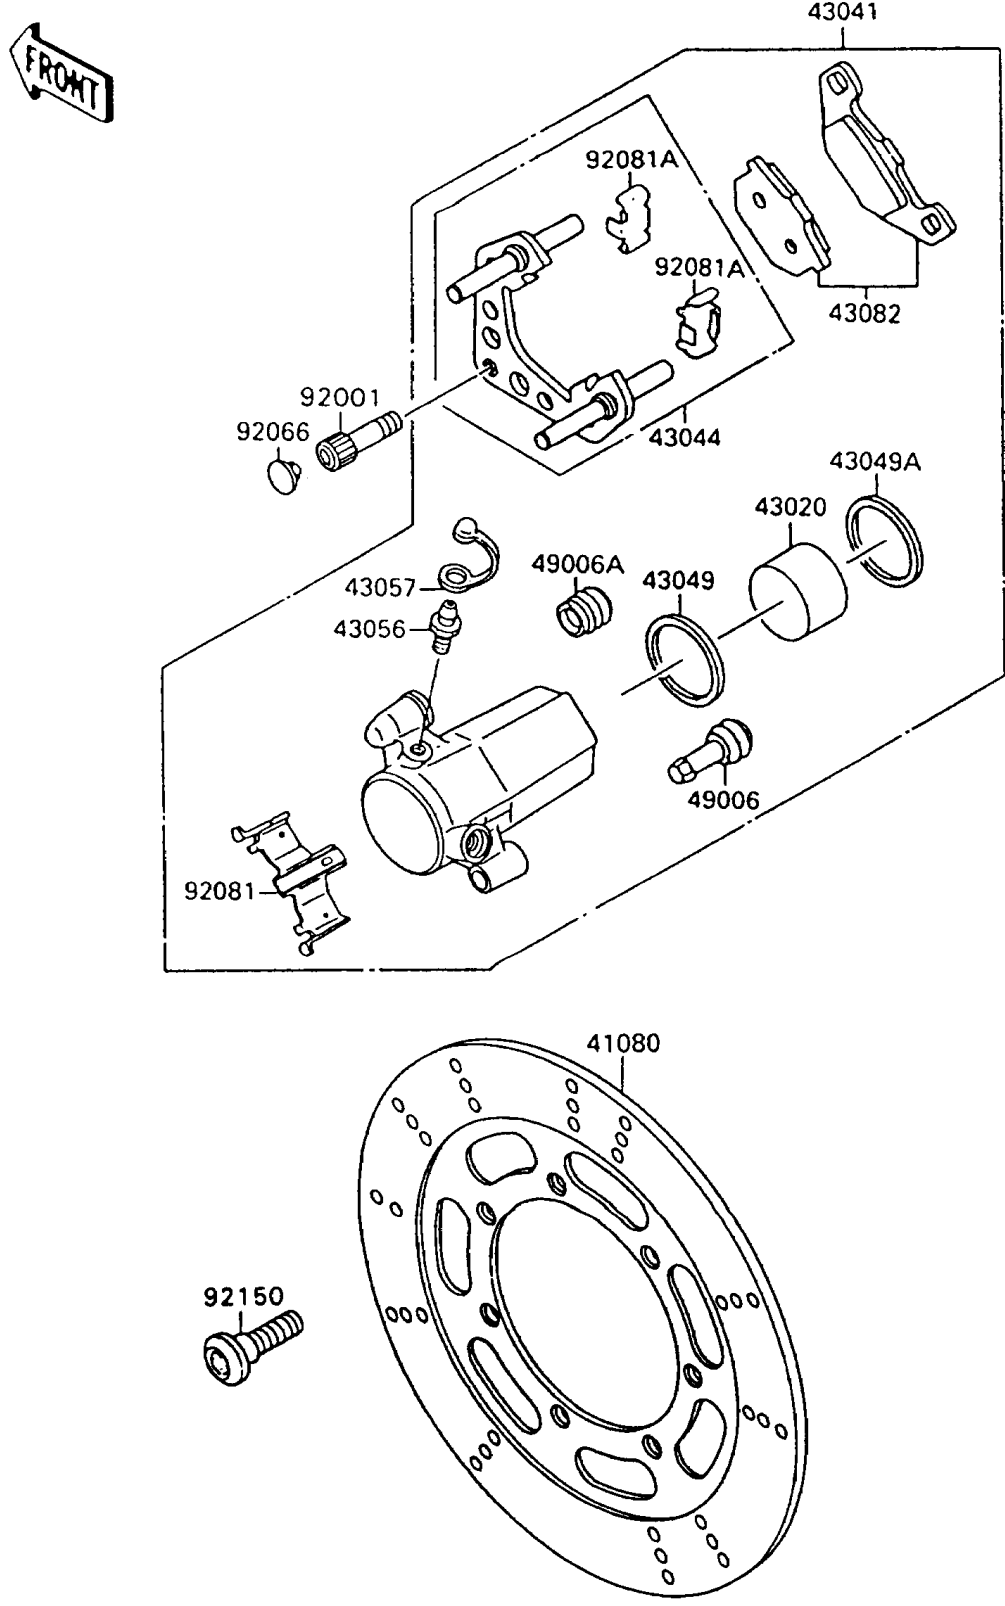

1994 Vulcan 88 PARTS DIAGRAM

Front Brake

F 2292

1994 Vulcan 88 PARTS LIST

Front Brake

ITEM NAME	PART NUMBER	QUANTITY
DISC,FR (Ref # 41080)	41080-1186	1
PISTON-COMP-BRAKE (Ref # 43020)	43020-1066	1
CALIPER-ASSY,FR,LH (Ref # 43041)	43041-1479	1
HOLDER-COMP-CALIPER,FR,LH (Ref # 43044)	43044-1102	1
RING,PISTON SEAL (Ref # 43049)	43049-002	1
PACKING,PISTON (Ref # 43049A)	43049-1028	1
BREATHER (Ref # 43056)	43056-003	1
CAP-BREATHER (Ref # 43057)	43057-003	1
PAD-ASSY-BRAKE (Ref # 43082)	43082-1029	1
BOOT,CALIPER (Ref # 49006)	49006-1094	1
BOOT,CALIPER (Ref # 49006A)	49006-1095	1
BOLT,SOCKET,10X33 (Ref # 92001)	92001-1901	2
PLUG (Ref # 92066)	92066-1285	2
SPRING,PAD (Ref # 92081)	92081-1525	1
SPRING,PAD STOPPER (Ref # 92081A)	92081-1661	2
BOLT,DISC PLATE,8X30 (Ref # 92150)	92150-1728	7