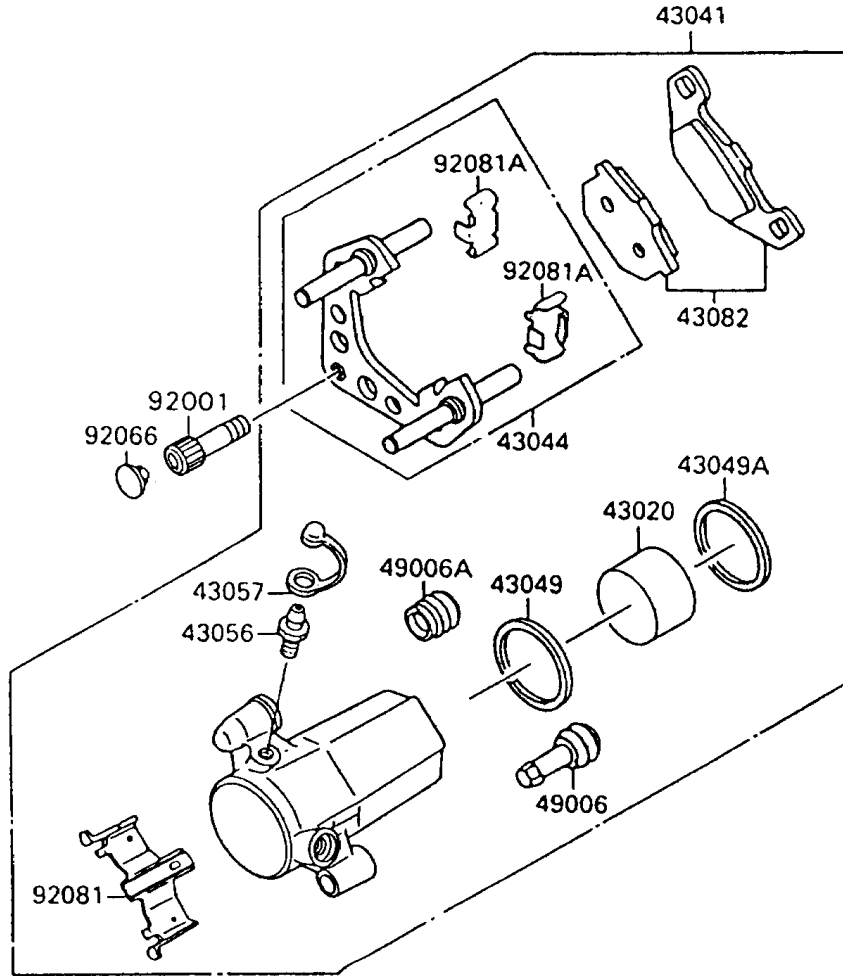

1994 Vulcan 88 PARTS DIAGRAM

Front Brake

F 2292

1994 Vulcan 88 PARTS LIST

Front Brake

ITEM NAME	PART NUMBER	QUANTITY
DISC,FR (Ref # 41080)	41080-1186	1
PISTON-COMP-BRAKE (Ref # 43020)	43020-1066	1
CALIPER-ASSY,FR,LH (Ref # 43041)	43041-1479	1
HOLDER-COMP-CALIPER,FR,LH (Ref # 43044)	43044-1102	1
RING,PISTON SEAL (Ref # 43049)	43049-002	1
PACKING,PISTON (Ref # 43049A)	43049-1028	1
BREATHER (Ref # 43056)	43056-003	1
CAP-BREATHER (Ref # 43057)	43057-003	1
PAD-ASSY-BRAKE (Ref # 43082)	43082-1029	1
BOOT,CALIPER (Ref # 49006)	49006-1094	1
BOOT,CALIPER (Ref # 49006A)	49006-1095	1
BOLT,SOCKET,10X33 (Ref # 92001)	92001-1901	2
PLUG (Ref # 92066)	92066-1285	2
SPRING,PAD (Ref # 92081)	92081-1525	1
SPRING,PAD STOPPER (Ref # 92081A)	92081-1661	2
BOLT,DISC PLATE,8X30 (Ref # 92150)	92150-1728	7