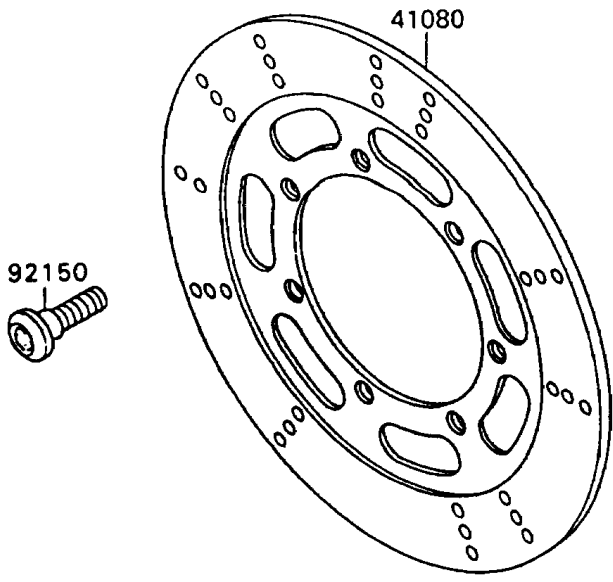

1994 Vulcan 88 PARTS DIAGRAM

Front Brake

F 2292

1994 Vulcan 88 PARTS LIST

Front Brake

ITEM NAME	PART NUMBER	QUANTITY
DISC,FR (Ref # 41080)	41080-1186	1
PISTON-COMP-BRAKE (Ref # 43020)	43020-1066	1
CALIPER-ASSY,FR,LH (Ref # 43041)	43041-1479	1
HOLDER-COMP-CALIPER,FR,LH (Ref # 43044)	43044-1102	1
RING,PISTON SEAL (Ref # 43049)	43049-002	1
PACKING,PISTON (Ref # 43049A)	43049-1028	1
BREATHER (Ref # 43056)	43056-003	1
CAP-BREATHER (Ref # 43057)	43057-003	1
PAD-ASSY-BRAKE (Ref # 43082)	43082-1029	1
BOOT,CALIPER (Ref # 49006)	49006-1094	1
BOOT,CALIPER (Ref # 49006A)	49006-1095	1
BOLT,SOCKET,10X33 (Ref # 92001)	92001-1901	2
PLUG (Ref # 92066)	92066-1285	2
SPRING,PAD (Ref # 92081)	92081-1525	1
SPRING,PAD STOPPER (Ref # 92081A)	92081-1661	2
BOLT,DISC PLATE,8X30 (Ref # 92150)	92150-1728	7