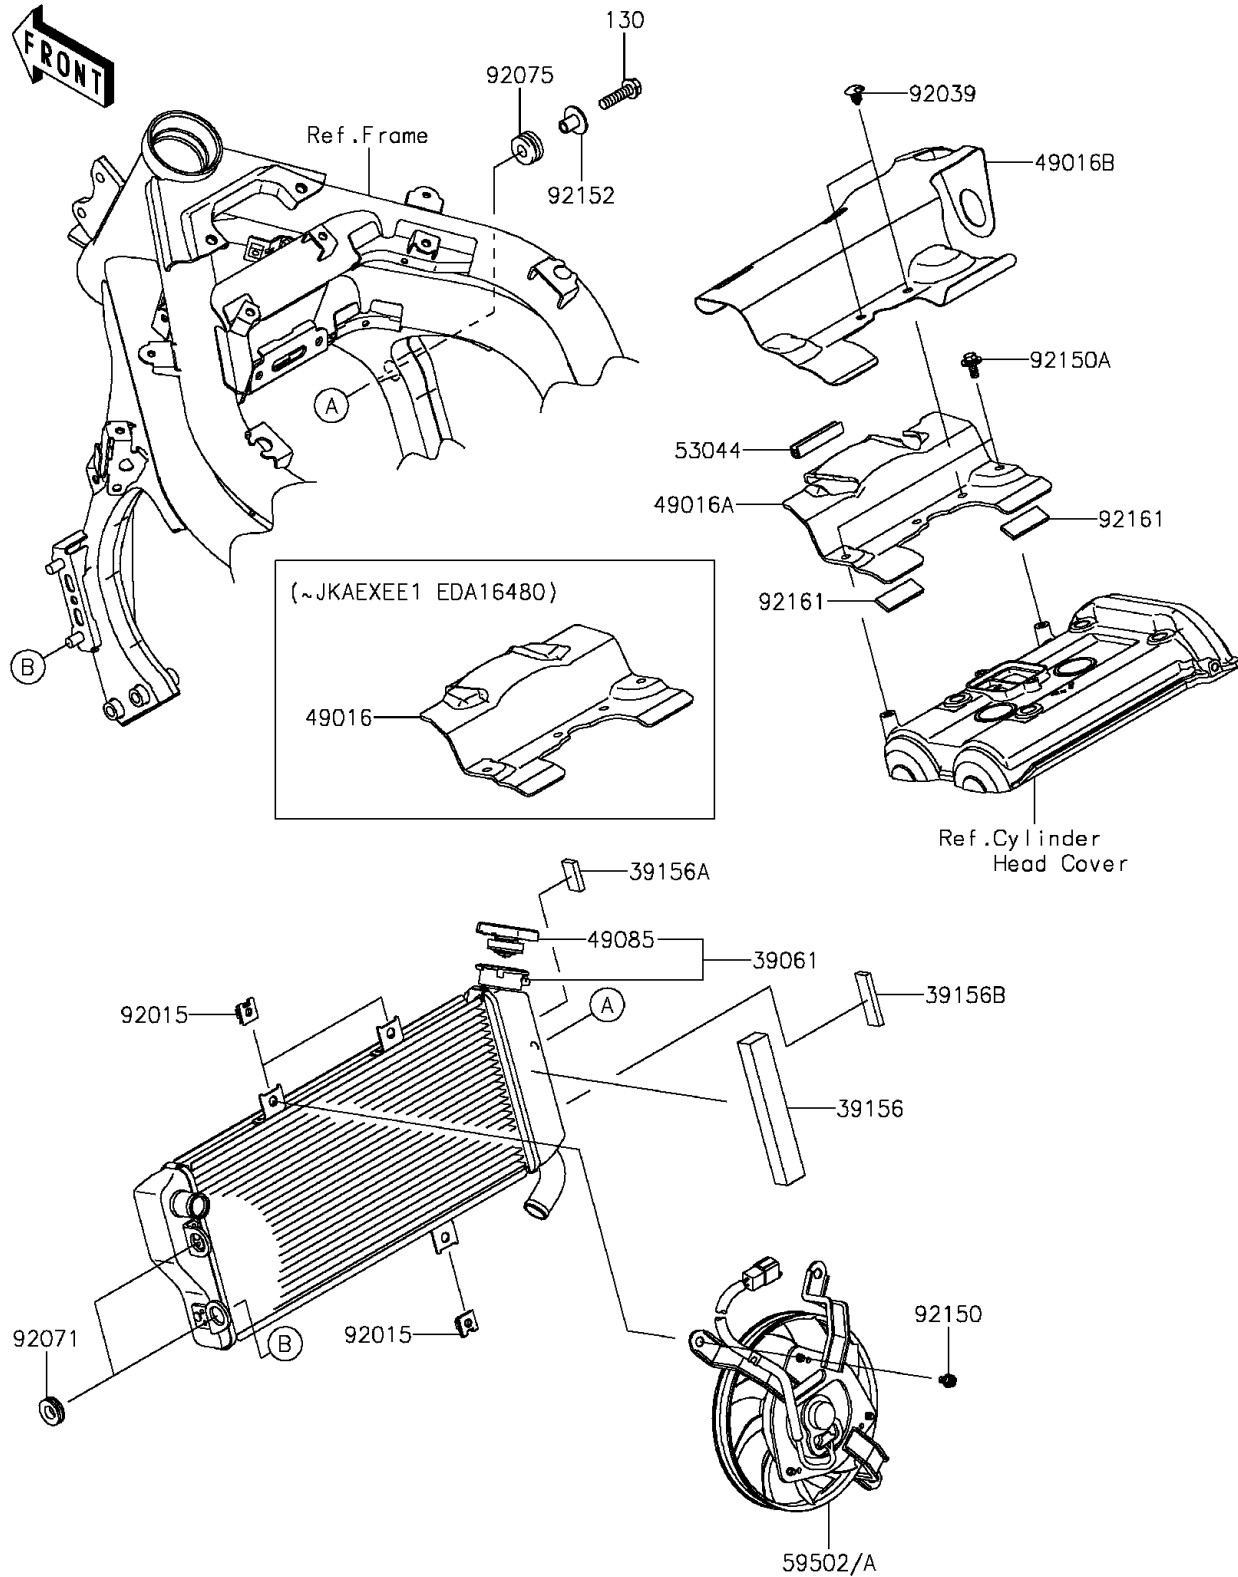

2012 NINJA® 650 PARTS DIAGRAM

Radiator

E3032

2012 NINJA® 650 PARTS LIST

Radiator

ITEM NAME	PART NUMBER	QUANTITY
-----------	-------------	----------