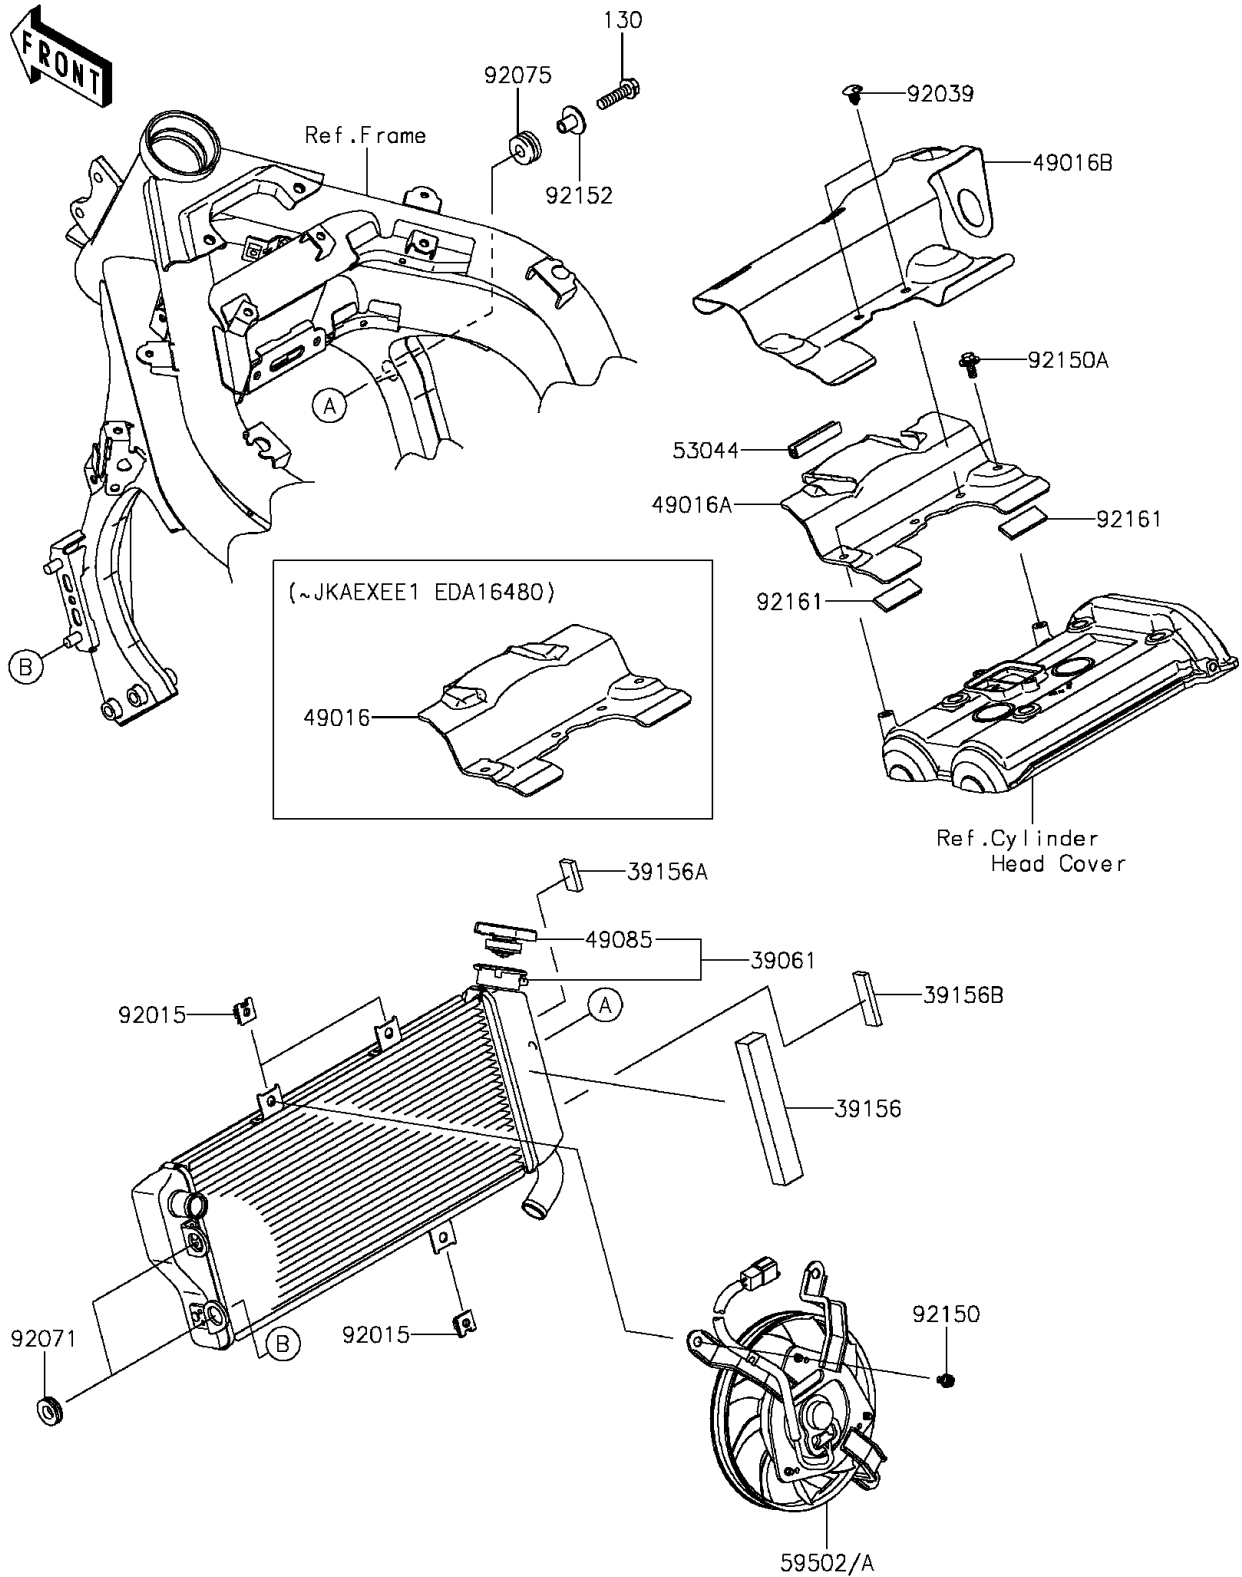

2014 NINJA® 650 PARTS DIAGRAM

Radiator

E3032

2014 NINJA® 650 PARTS LIST

Radiator

ITEM NAME	PART NUMBER	QUANTITY
RADIATOR-ASSY (Ref # 39061)	39061-0559	1
PAD (Ref # 39156)	39156-0813	1
PAD (Ref # 39156A)	39156-0814	1
PAD (Ref # 39156B)	39156-0815	1
COVER-SEAL (Ref # 49016)	49016-0566	1
COVER-SEAL (Ref # 49016A)	49016-0618	1
COVER-SEAL (Ref # 49016B)	49016-0624	1
CAP-ASSY-PRESSURE (Ref # 49085)	49085-1078	1
TRIM,L=50 (Ref # 53044)	53044-1185	1
FAN-ASSY (Ref # 59502)	59502-0569	1
FAN-ASSY (Ref # 59502A)	59502-0587	1
NUT (Ref # 92015)	92015-1487	3
RIVET (Ref # 92039)	92039-0722	2
GROMMET (Ref # 92071)	92071-1115	2
DAMPER,10X24X12 (Ref # 92075)	92075-1690	1
BOLT,6X12 (Ref # 92150)	92150-1186	3
BOLT,FLANGED,6X14 (Ref # 92150A)	92150-1689	2
COLLAR (Ref # 92152)	92152-1603	1
DAMPER (Ref # 92161)	92161-0301	2
BOLT-FLANGED,6X22 (Ref # 130)	130BA0622	1