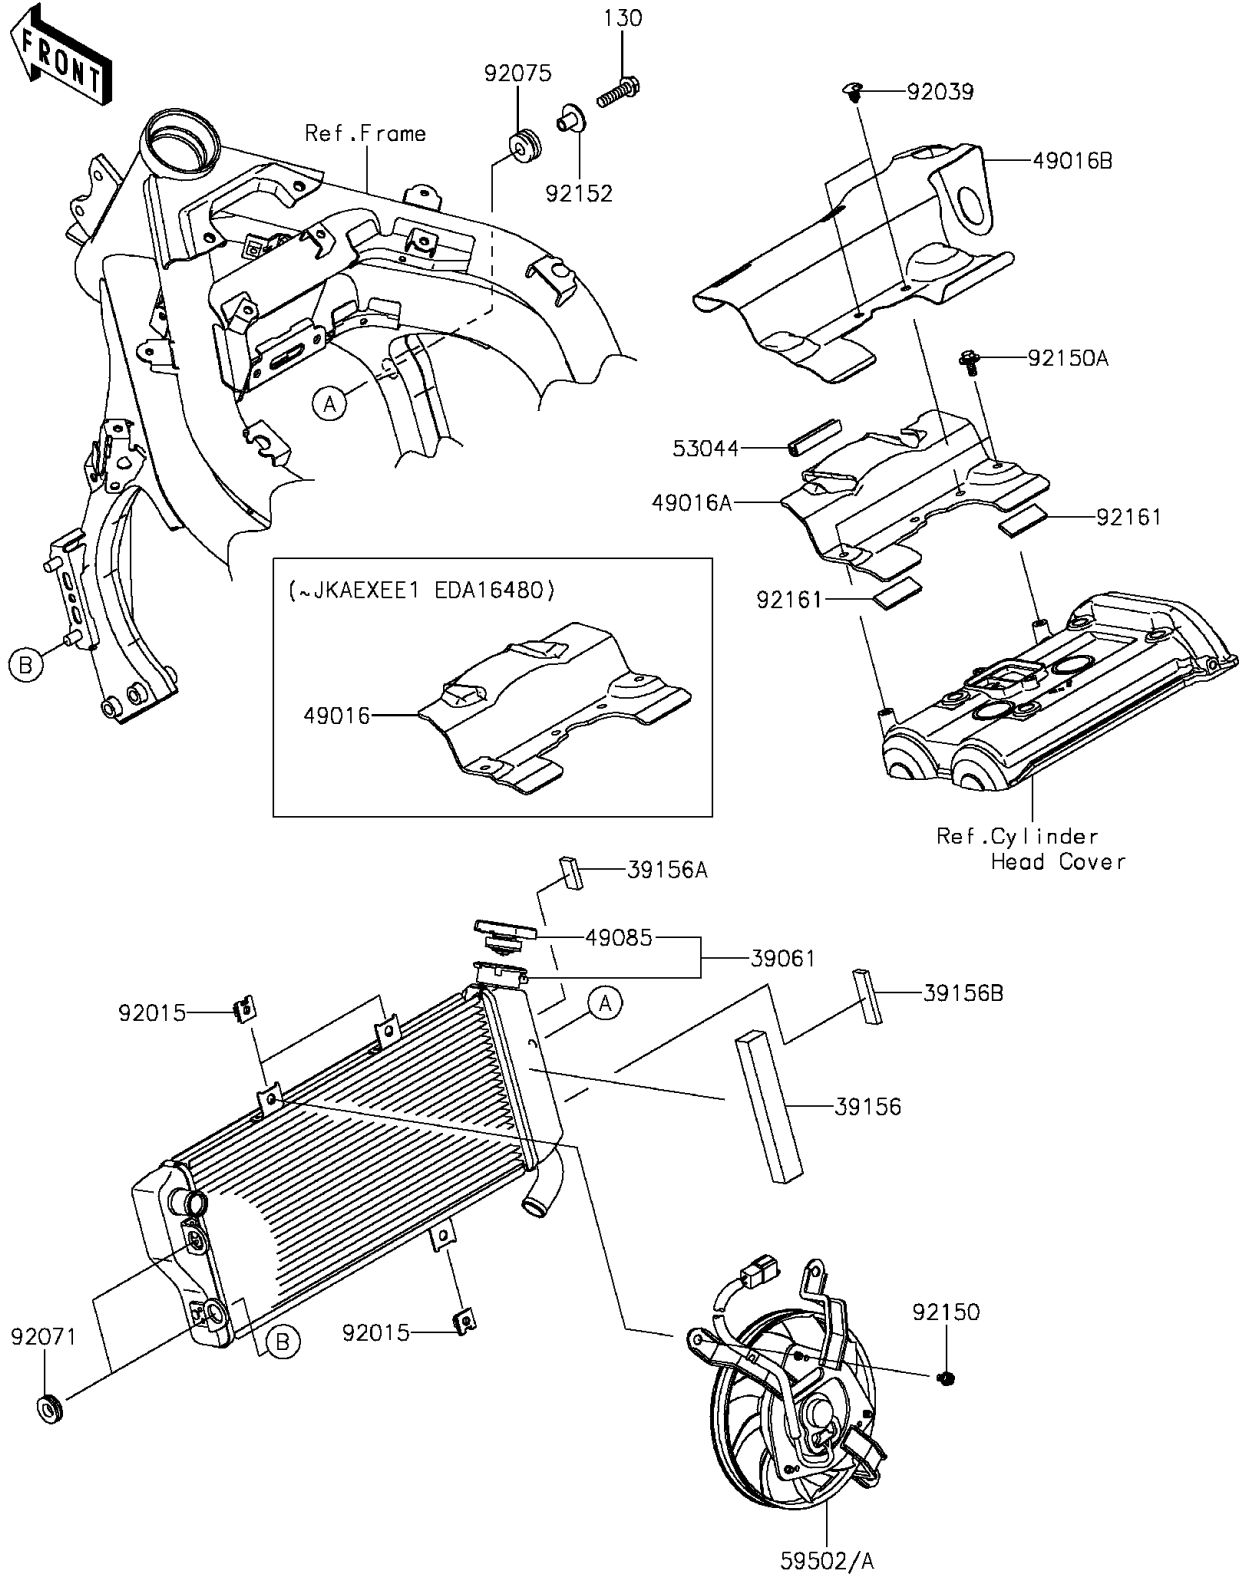

2015 Ninja® 650 PARTS DIAGRAM

Radiator

E3032

2015 Ninja® 650 PARTS LIST

Radiator

ITEM NAME	PART NUMBER	QUANTITY
RADIATOR-ASSY (Ref # 39061)	39061-0559	1
PAD (Ref # 39156)	39156-0813	1
PAD (Ref # 39156A)	39156-0814	1
PAD (Ref # 39156B)	39156-0815	1
COVER-SEAL (Ref # 49016A)	49016-0618	1
COVER-SEAL (Ref # 49016B)	49016-0624	1
CAP-ASSY-PRESSURE (Ref # 49085)	49085-1078	1
TRIM,L=50 (Ref # 53044)	53044-1185	1
FAN-ASSY (Ref # 59502)	59502-0569	1
NUT (Ref # 92015)	92015-1487	3
RIVET (Ref # 92039)	92039-0722	2
GROMMET (Ref # 92071)	92071-1115	2
DAMPER,10X24X12 (Ref # 92075)	92075-1690	1
BOLT,6X12 (Ref # 92150)	92150-1186	3
BOLT,FLANGED,6X14 (Ref # 92150A)	92150-1689	2
COLLAR (Ref # 92152)	92152-1603	1
DAMPER (Ref # 92161)	92161-0301	2
BOLT-FLANGED,6X22 (Ref # 130)	130BA0622	1