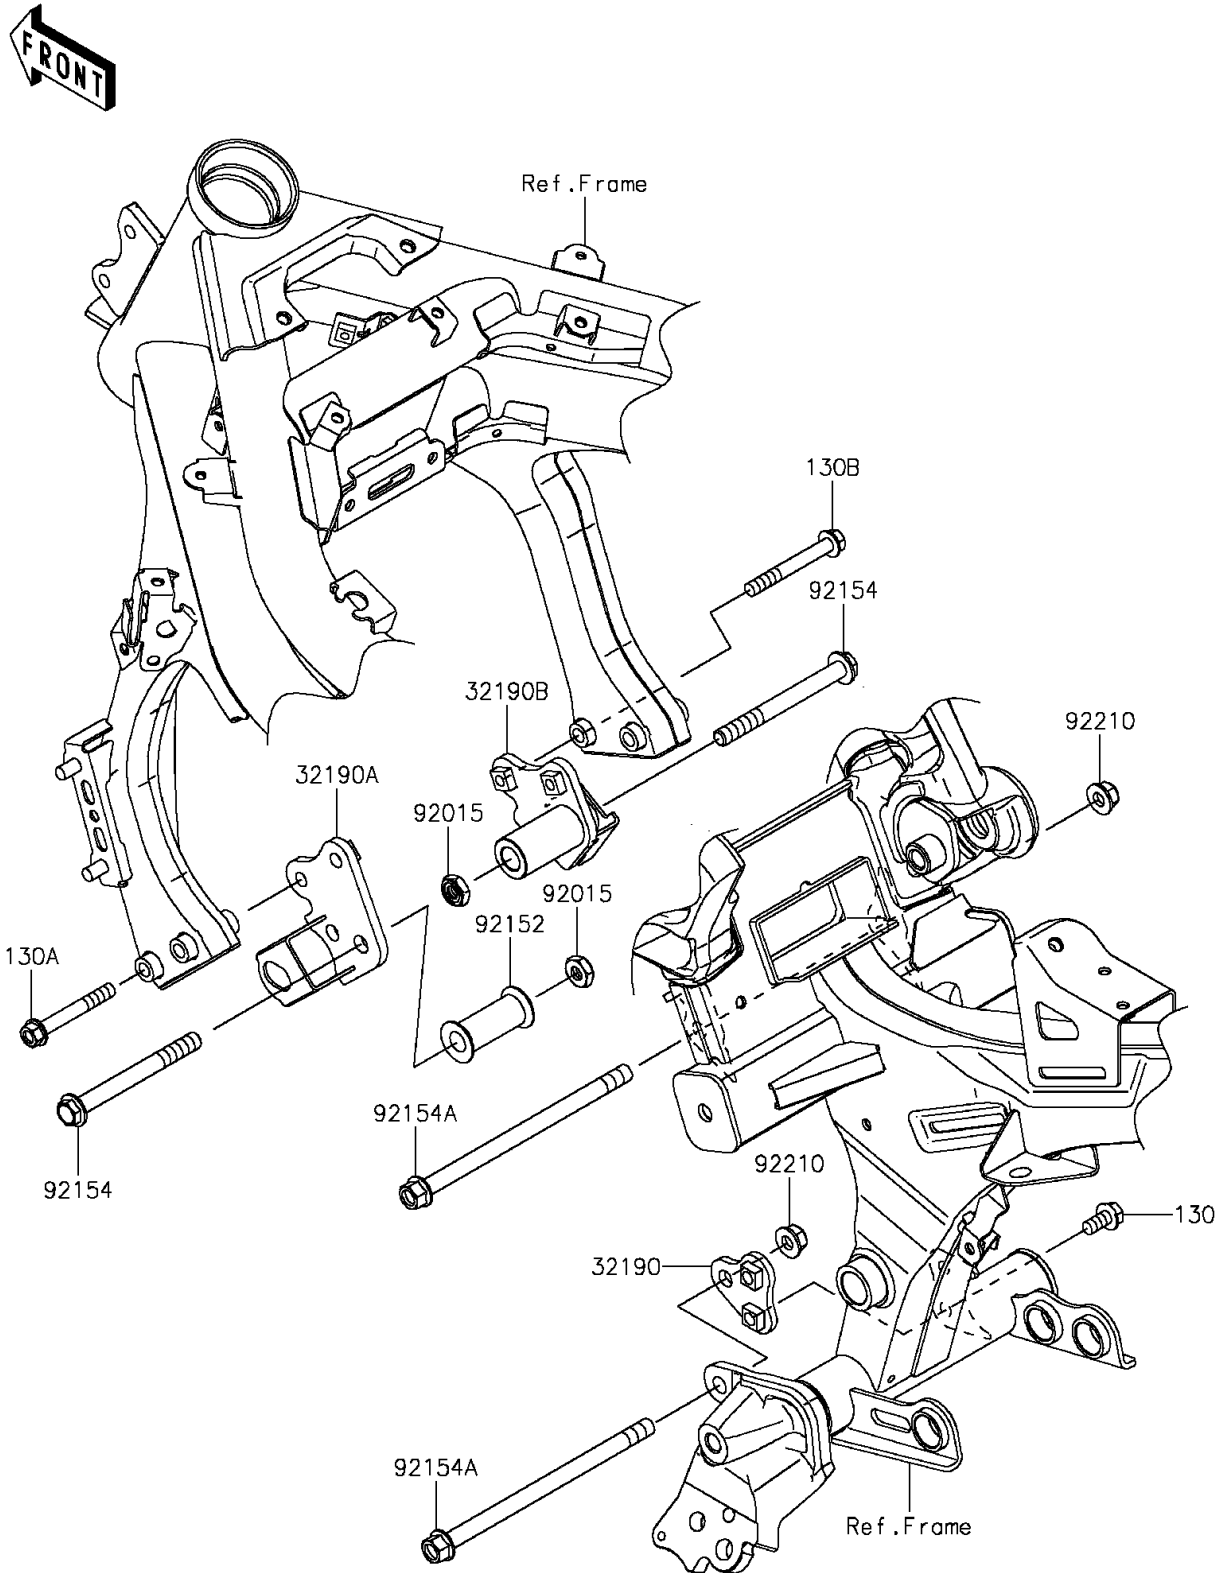

# 2014 NINJA® 650 PARTS DIAGRAM

Engine Mount

F2122

## 2014 NINJA® 650 PARTS LIST

### Engine Mount

ITEM NAME	PART NUMBER	QUANTITY
BRACKET-ENGINE,RR,RH (Ref # 32190)	32190-0560	1
BRACKET-ENGINE,FR,LH (Ref # 32190A)	32190-0575	1
BRACKET-ENGINE,FR,RH (Ref # 32190B)	32190-0576	1
NUT,LOCK,10MM,BLACK (Ref # 92015)	92015-1188	2
COLLAR,11X26X50.8 (Ref # 92152)	92152-0963	1
BOLT,FLANGED,10X110 (Ref # 92154)	92154-0716	2
BOLT,FLANGED,10X170 (Ref # 92154A)	92154-0840	2
NUT,LOCK,FLANGED,10MM (Ref # 92210)	92210-1081	2
BOLT-FLANGED,8X16 (Ref # 130)	130BA0816	2
BOLT-FLANGED,8X55 (Ref # 130A)	130BA0855	2
BOLT-FLANGED,8X65 (Ref # 130B)	130CA0865	2