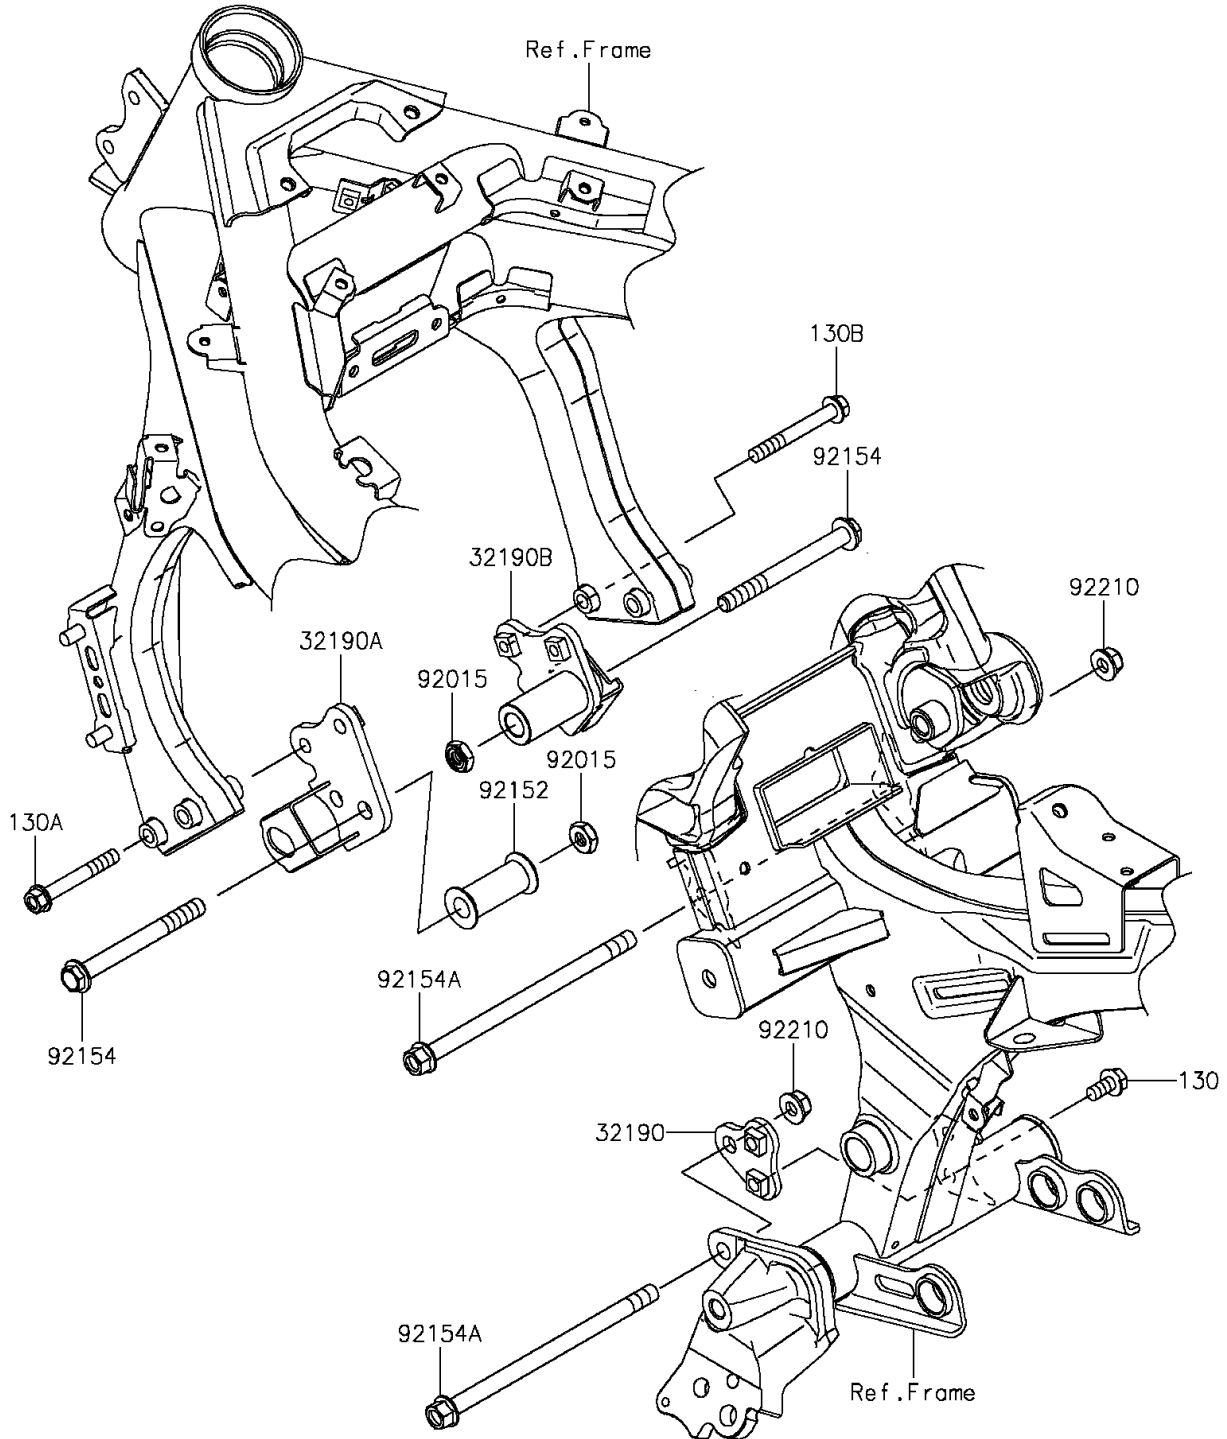

2015 Ninja® 650 PARTS DIAGRAM

Engine Mount

F2122

2015 Ninja® 650 PARTS LIST

Engine Mount

ITEM NAME	PART NUMBER	QUANTITY
BRACKET-ENGINE,RR,RH (Ref # 32190)	32190-0560	1
BRACKET-ENGINE,FR,LH (Ref # 32190A)	32190-0575	1
BRACKET-ENGINE,FR,RH (Ref # 32190B)	32190-0576	1
NUT,LOCK,10MM,BLACK (Ref # 92015)	92015-1188	2
COLLAR,11X26X50.8 (Ref # 92152)	92152-0963	1
BOLT,FLANGED,10X110 (Ref # 92154)	92154-0716	2
BOLT,FLANGED,10X170 (Ref # 92154A)	92154-0840	2
NUT,LOCK,FLANGED,10MM (Ref # 92210)	92210-1081	2
BOLT-FLANGED,8X16 (Ref # 130)	130BA0816	2
BOLT-FLANGED,8X55 (Ref # 130A)	130BA0855	2
BOLT-FLANGED,8X65 (Ref # 130B)	130CA0865	2